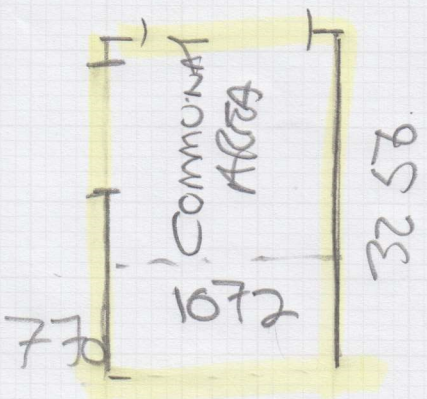

F30507
ISABELLE GARDEN

Ground Floor
163 Munster
RD

Tel:

Sheet:

SW6 6DA

3-25 x 5M

Vireo
VIB 010

3-25 x 4MTR

ULLSWATER

ULLS -

1-50 x 4MTR