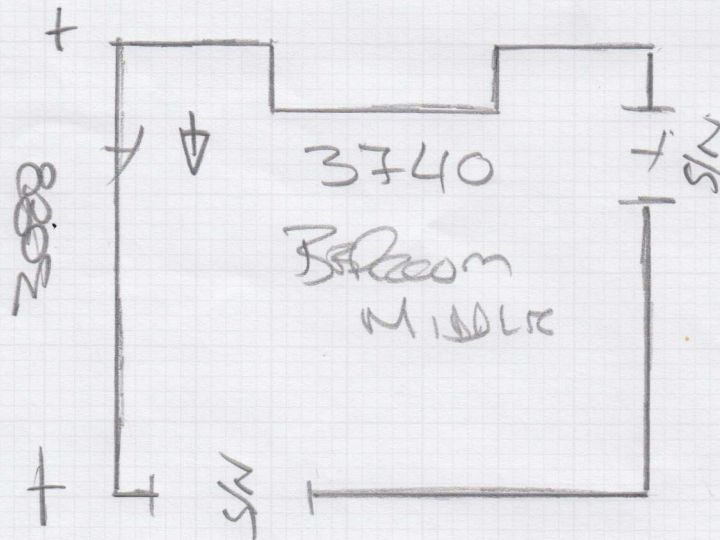

F30507
ISABELLE GARDEN

Ground Floor
163 Munster
RD

Tel:

Sheet:

SW6 6DA

3-25 x 5M

Vireo
VIB 010

3-25 x 4MTR

ULLSWATER

ULLS -

1-50 x 4MTR