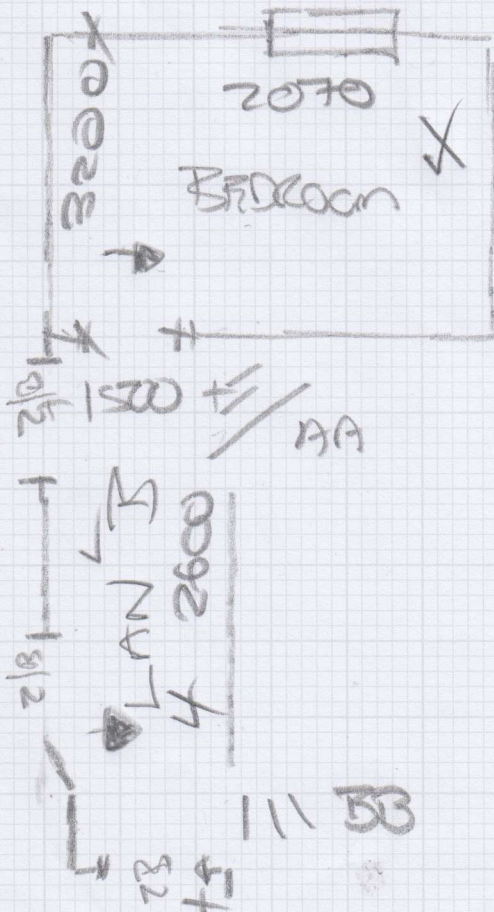

MEASURE

- AA
- 800 x 460 x 2 ✓
 - ① 770 x 570 W ✓
 - ② 825 x 575 W ✓
 - ③ 1090 x 645 W ✓
 - ④ 880 x 650 W ✓
 - 800 x 460 x 3 ✓
 - ⑤ 800 x 700 W ✓
 - ⑥ 1140 x 670 W ✓
 - ⑦ 910 x 720 W ✓
 - 800 x 455 x 1 ✓
 - 1050 x 300 CAP. ✓
 - 1110 x 130 Bull ✓

Job No: F30677
 Name: LIDYA BRADO
 Address: 15 KENWYN RD
 Tel: _____
 Sheet: SW 20 BTR
2 of 2

Antiqua Brass

Shape on Site

BB KUNNIR

- ⑧ 770 x 645 W ✓
- ⑨ 1060 x 680 W ✓
- ⑩ 865 x 670 W ✓
- 760 x 420 x 12 ✓