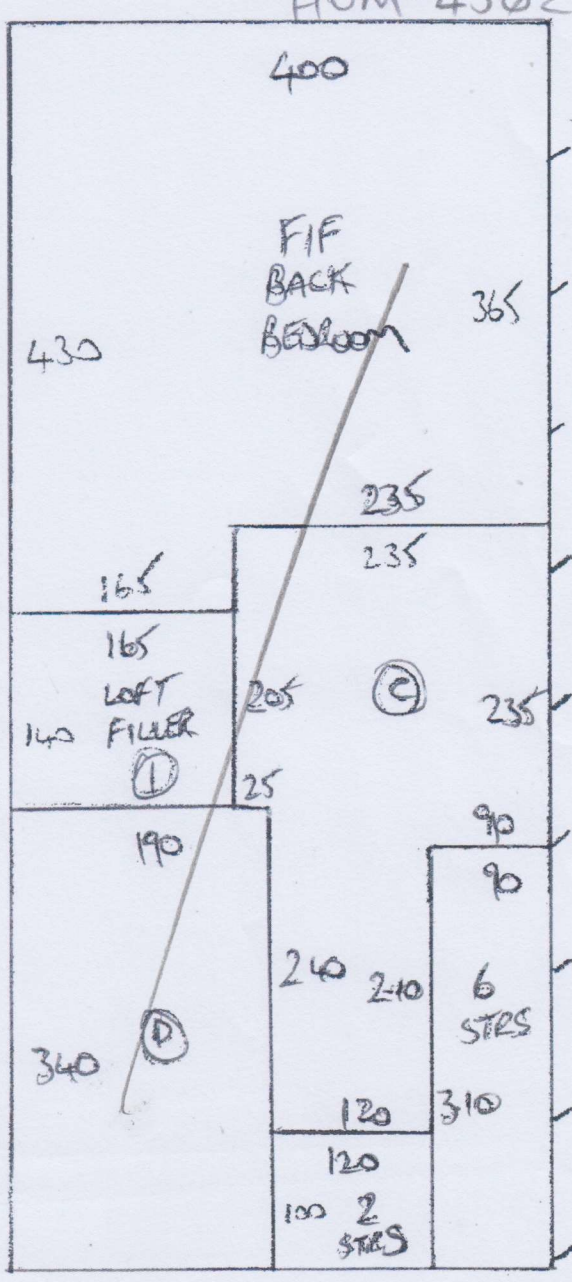

9.75 x 4

4. ✓

N3307025
20 (100)
WOODKINDS
HOMESPUN TWIST
WIZ CLW
13.94

* 5.40 BED
3.85 BED
* 9.70 } CIP
3.15 }
9.10 }
31.20 x 4.00
= 124.8m²

F30097
CHAMBER
31 ALDBORNE ROAD
WIZ CLW
1 of 3

HOMESPUN TWIST
HOM-4502

9.75