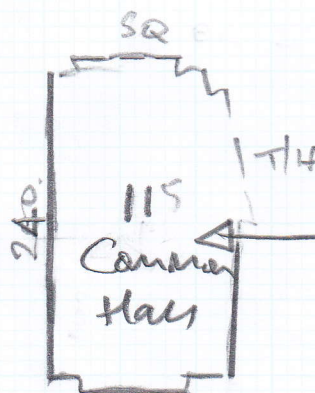

NATURAL loop Cable
Col. Tapoca.

≈ 315 x 457

Coil Matting
250 x 200