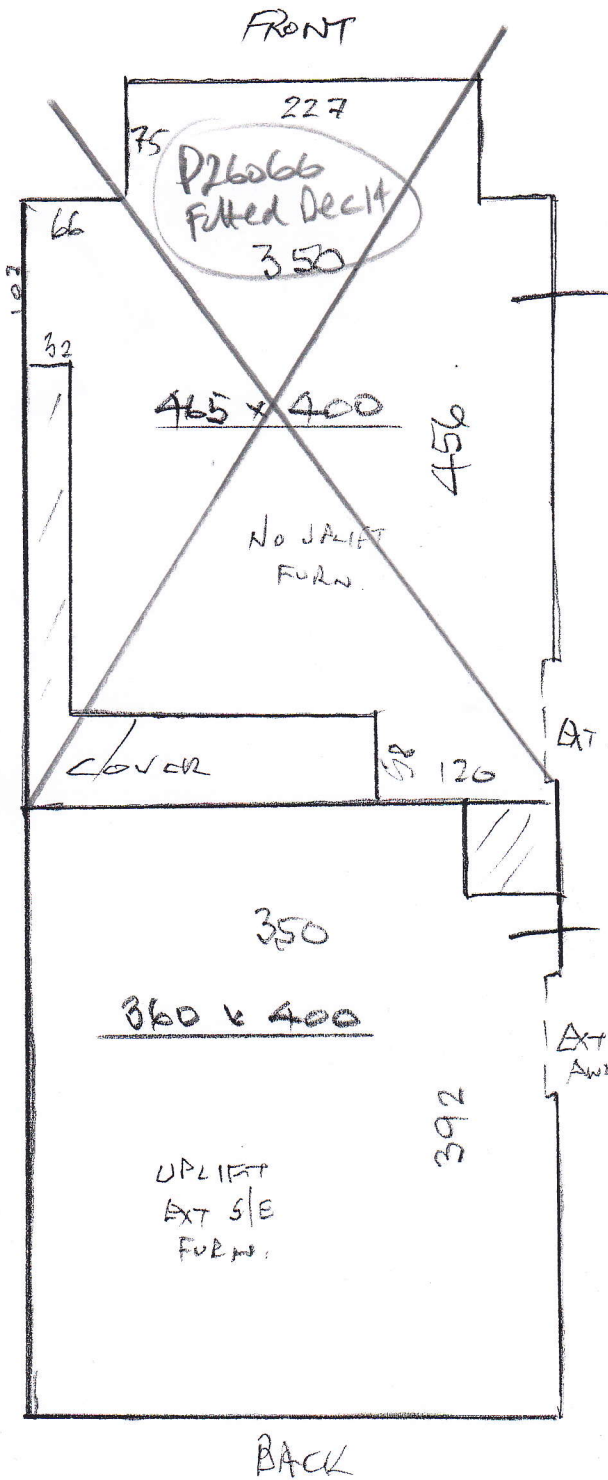

P26067  
Wilson

10/1

Fit ASAP

Fit Approx FEB 2015

Appleby 50  
Col. AP50-215

Back bed 360x400  
≈ 14.40M<sup>2</sup>