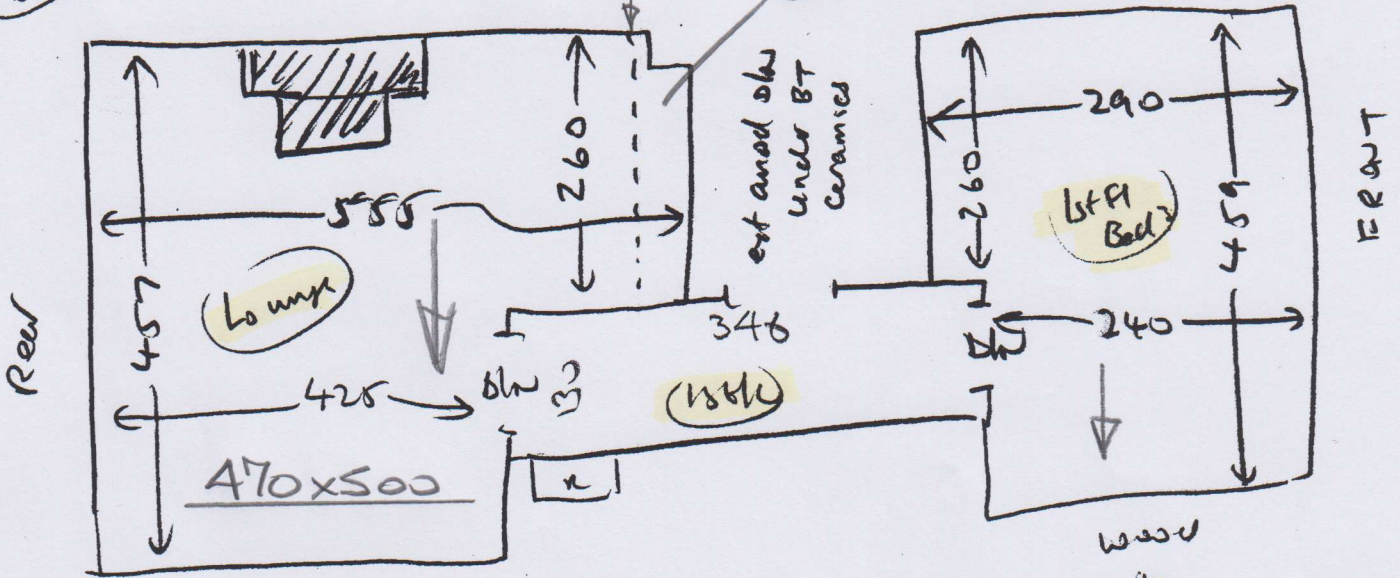

- TL 120 on x 3.31
- W1 072 x 1.05
- W2 082 x 1.26
- W3 078 x 0.90
- (6) 046 x 0.85
- W4 072 x 1.07
- W5 081 x 1.27
- W6 077 x 0.87
- 1st/L 1.30 on x 3.48

- W7 072 x 1.05
- W8 082 x 1.25
- W9 078 x 0.90
- (8) 048 x 0.85
- BlN 058 x 1.45

LLS
wood
uls
ext shk

HUB
GLD
uls
ext shk

Bottom stairs

5245
23 rds
96 + 47

P26197
Humphrys

4 of 4

Humphrys

66 Row

w/w
w/b
mlt (#3)
ext slw

w/w
w/b
ext slw
mlt (#3)

mrcarpet

DESIGNS FOR FLOORS

70 Lower Richmond Road
Putney
SW15 1LL

Tel Nr: 020-8789 3133

Fax Nr: 020-8780 2140

ROLL BREAKDOWN

Job No: P26197
Customer Name: Humphrys
Carpet: Easicare Heartland 40
Colour: Pershore

Roll Size	25.00 x 5.00m
Living Room	4.70 x 5.00m
Cut Plan 1	6.95 x 5.00m
Cut Plan 2	4.10 x 5.00m
Cut Plan 3	4.10 x 5.00m
Cut Plan 4	3.45 x 5.00m
Balance left over	1.70 x 5.00m