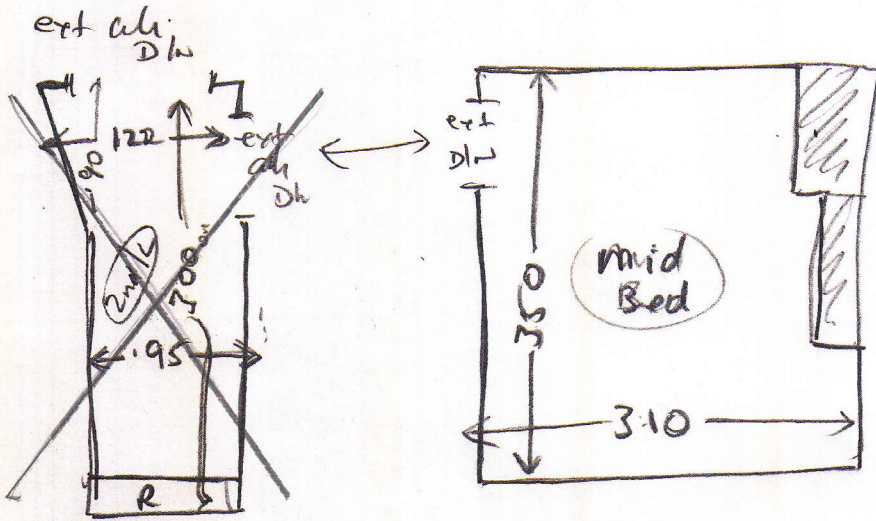

500

①

mrcarpets
 Job No: P26227
 Name: DE MAUPEOU
 Address:
 Tel:
 Sheet: 1 of 2

HANOI

- 638/12

②

- ① 345 x 500
- ② 360 x 500
- 705 x 500

= 35.25 m²

Carpet - NATURAL

Front Door 100 x 100
(+ 12 m² wrap)

P26227

MR. D. DeMaupé 04
57 Festung Road
Putney
SW15 1LW

2 of 2

wood
u/b
m/r (x 1 1/2)
ext slt

~~3 042 x 076~~

wood
u/b
ext slt
m/r (x1)

ert ali
D/wood

u/s
wood
u/b
ext slt

BOTTOM
STAIRS
(11)
B/N

045 x 076

048 x 1.00