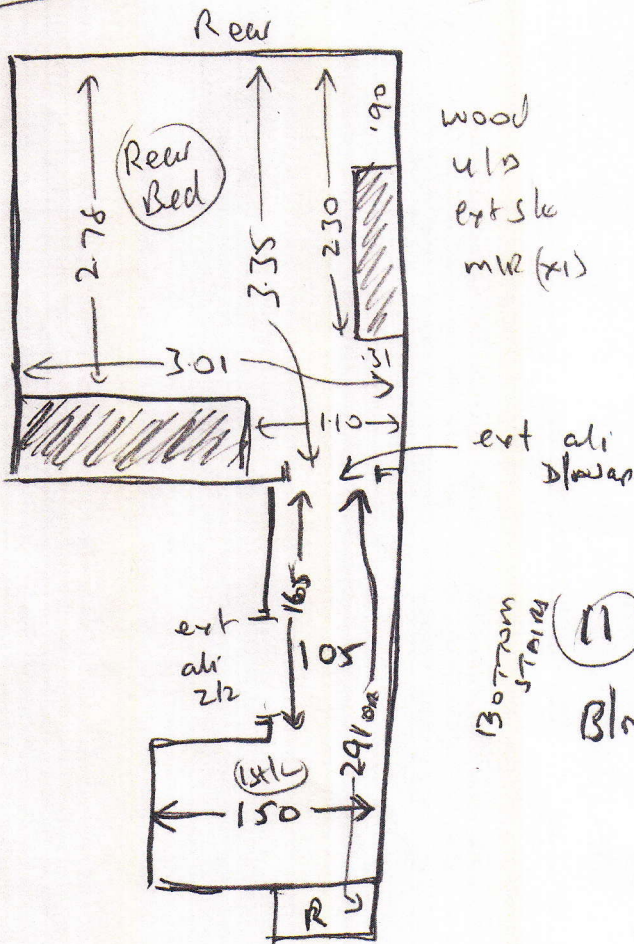

500

①

mrcarpets
 Job No: P26227
 Name: DE MAUPEOU
 Address:
 Tel:
 Sheet: 1 of 2

HANOI

- 638/12

②

- ① 345 x 500
- ② 360 x 500
- 705 x 500

= 35.25 m²

Carpet - NATURAL

Front Door 100 x 100
(+ 12 m² wrap)

P26227

MR. D. DeMaupé 04
57 Festung Road
Putney
SW15 1LW

2 of 2

wood
u/b
m/r (x 1 1/2)
ext slt

~~3 042 x 076~~

wood
u/b
ext slt
m/r (x1)

ert ali
D/wood

u/s
wood
u/b
ext slt

BOTTOM
STAIRS
(11)
B/N

045 x 076

048 x 1.00