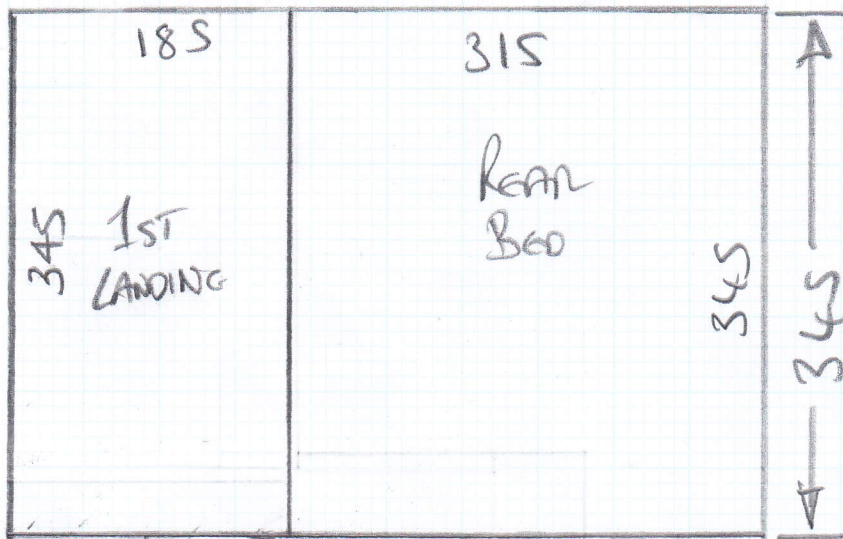

500

①

mrcarpets
 Job No: P26227
 Name: DE MAUPEOU
 Address:
 Tel:
 Sheet: 1 of 2

HANOI

- 638/12

②

- ① 345 x 500
- ② 360 x 500
- 705 x 500

= 35.25 m²

Carpet - NATURAL

Front Door 100 x 100
(+ 12 m² wrap)

P26227

MR. D. DeMaupé 04
57 Festung Road
Putney
SW15 1LW

2 of 2

wood
u/b
m/r (x 1 1/2)
ext slt

~~3 042 x 076~~

wood
u/b
ext slt
m/r (x1)

ert ali
D/wood

u/s
wood
u/b
ext slt

BOTTOM
STAIRS
(11)
B/N

045 x 076

048 x 1.00