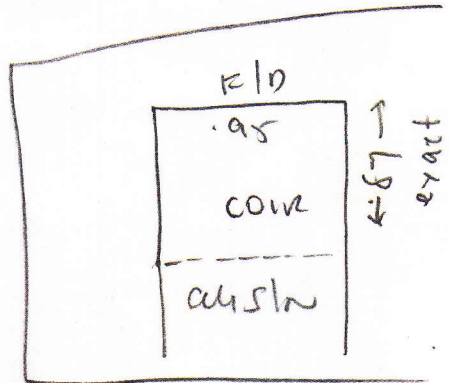

500

①

mrcarpets
 Job No: P26227
 Name: DE MAUPEOU
 Address:
 Tel:
 Sheet: 1 of 2

HANOI

- 638/12

②

- ① 345 x 500
- ② 360 x 500
- 705 x 500

= 35.25 m²

Carpet - NATURAL

Front Door 100 x 100
(+ 12 m² wrap)

P26227

MR. D. DeMaupé 04
57 Festung Road
Putney
SW15 1LW

2 of 2

wood
u/b
m/r (x 1 1/2)
ext slt

~~3 042 x 076~~

wood
u/b
ext slt
m/r (x1)

ert ali
D/wood

u/s
wood
u/b
ext slt

BOTTOM
STAIRS
(11)
B/N

045 x 076

048 x 1.00