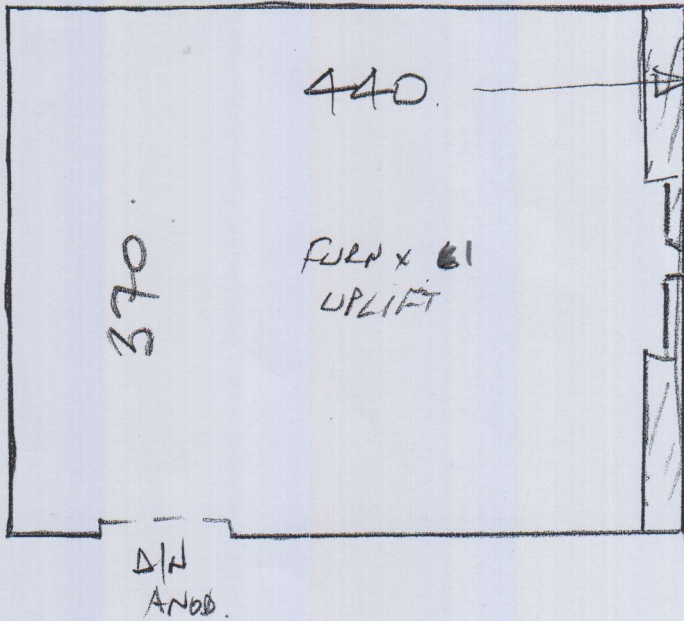

P27670
MAP

1 of 1

Finelooop
FLO-489

4.50 x 4.00m

= 18m²

450 x 400

= 18m²