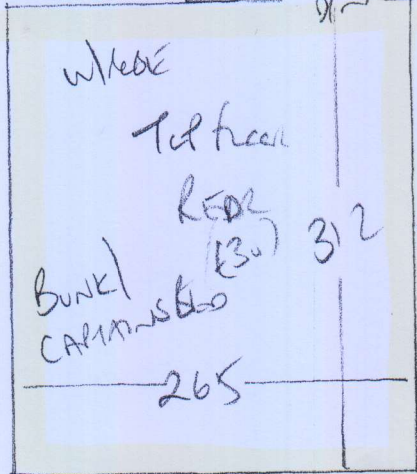

BATH + 6mm 5mm

200

A-7

45 x 77

P28753  
 W040  
 26 ANA (KAD)  
 SW18 IAS

2 of 2

BLW  
 45 x 90  
 91  
 45 x 73