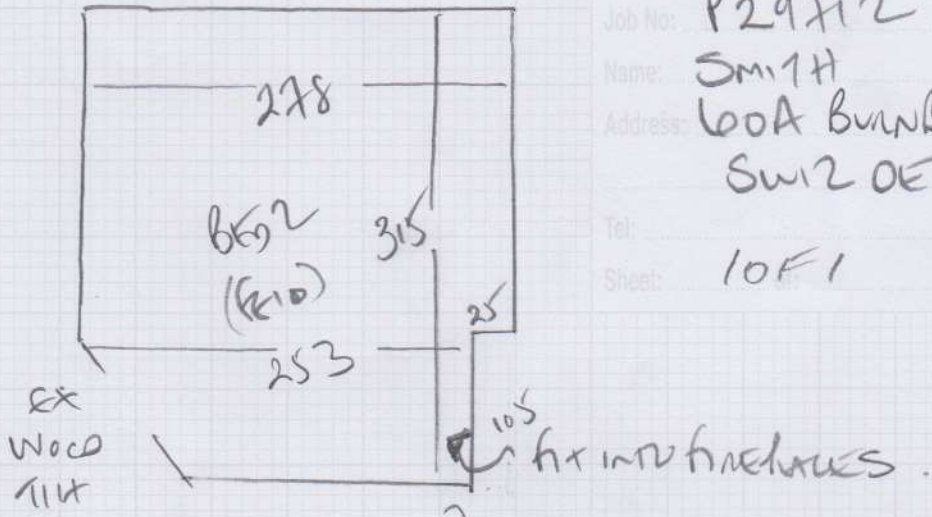

Job No: P29712  
 Name: SMITH  
 Address: 60A Burnbury Rd  
 SW12 0EL  
 Tel:  
 Sheet: 10F1

2 Benches

OASIS 'CLEARANCE'  
 Coverd 242  
 7.10M x 400 Rollend

- BEN 1 380 x 400
- BEN 2 325 x 400
- 705 x 400

2840m<sup>2</sup>

~~NGFA - KANFA  
 KAN 621~~

- ~~← 360 x 400~~
- ~~290 x 400~~
- ~~650 x 400~~

26m<sup>2</sup>