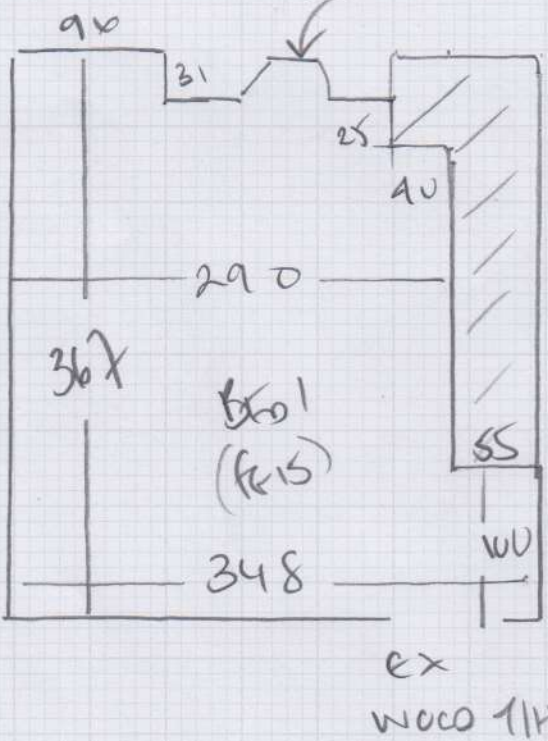

Job No: P29712  
 Name: SMITH  
 Address: 60A Burnbury Rd  
 SW12 0EL  
 Tel:  
 Sheet: 10F1

2 Benches

OASIS 'CLEARANCE'  
 Coverd 242  
 7.10M x 400 Rollend

- BEN 1 380 x 400
- BEN 2 325 x 400
- 705 x 400

2840m<sup>2</sup>

~~NGFA - KANFA  
 KAN 621~~

- ~~← 360 x 400~~
- ~~290 x 400~~
- ~~650 x 400~~

26m<sup>2</sup>