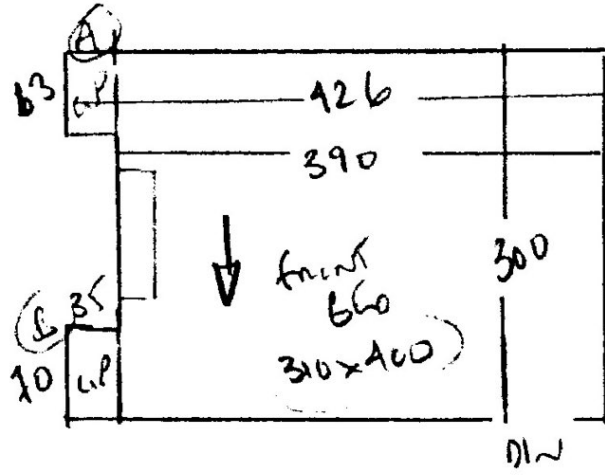

P29929
 MARTIN
 26 Million Kote
 SW 9 BSE

1091

KUNDA
- KUT-TE 207

front 660 310 x 400
 Rear 660 260 x 400
570 x 400

2280m²