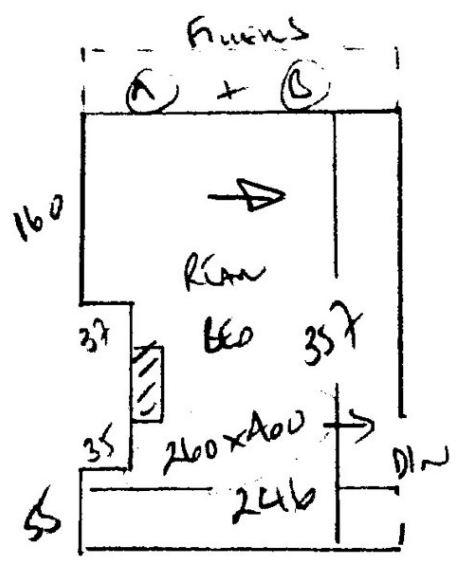

P29929
 MARTIN
 26 Million Kote
 SW 9 BSE

1091

KUNDA
- KUT-TE 207

front 660 310 x 400
 Rear 660 260 x 400
570 x 400

2280m²