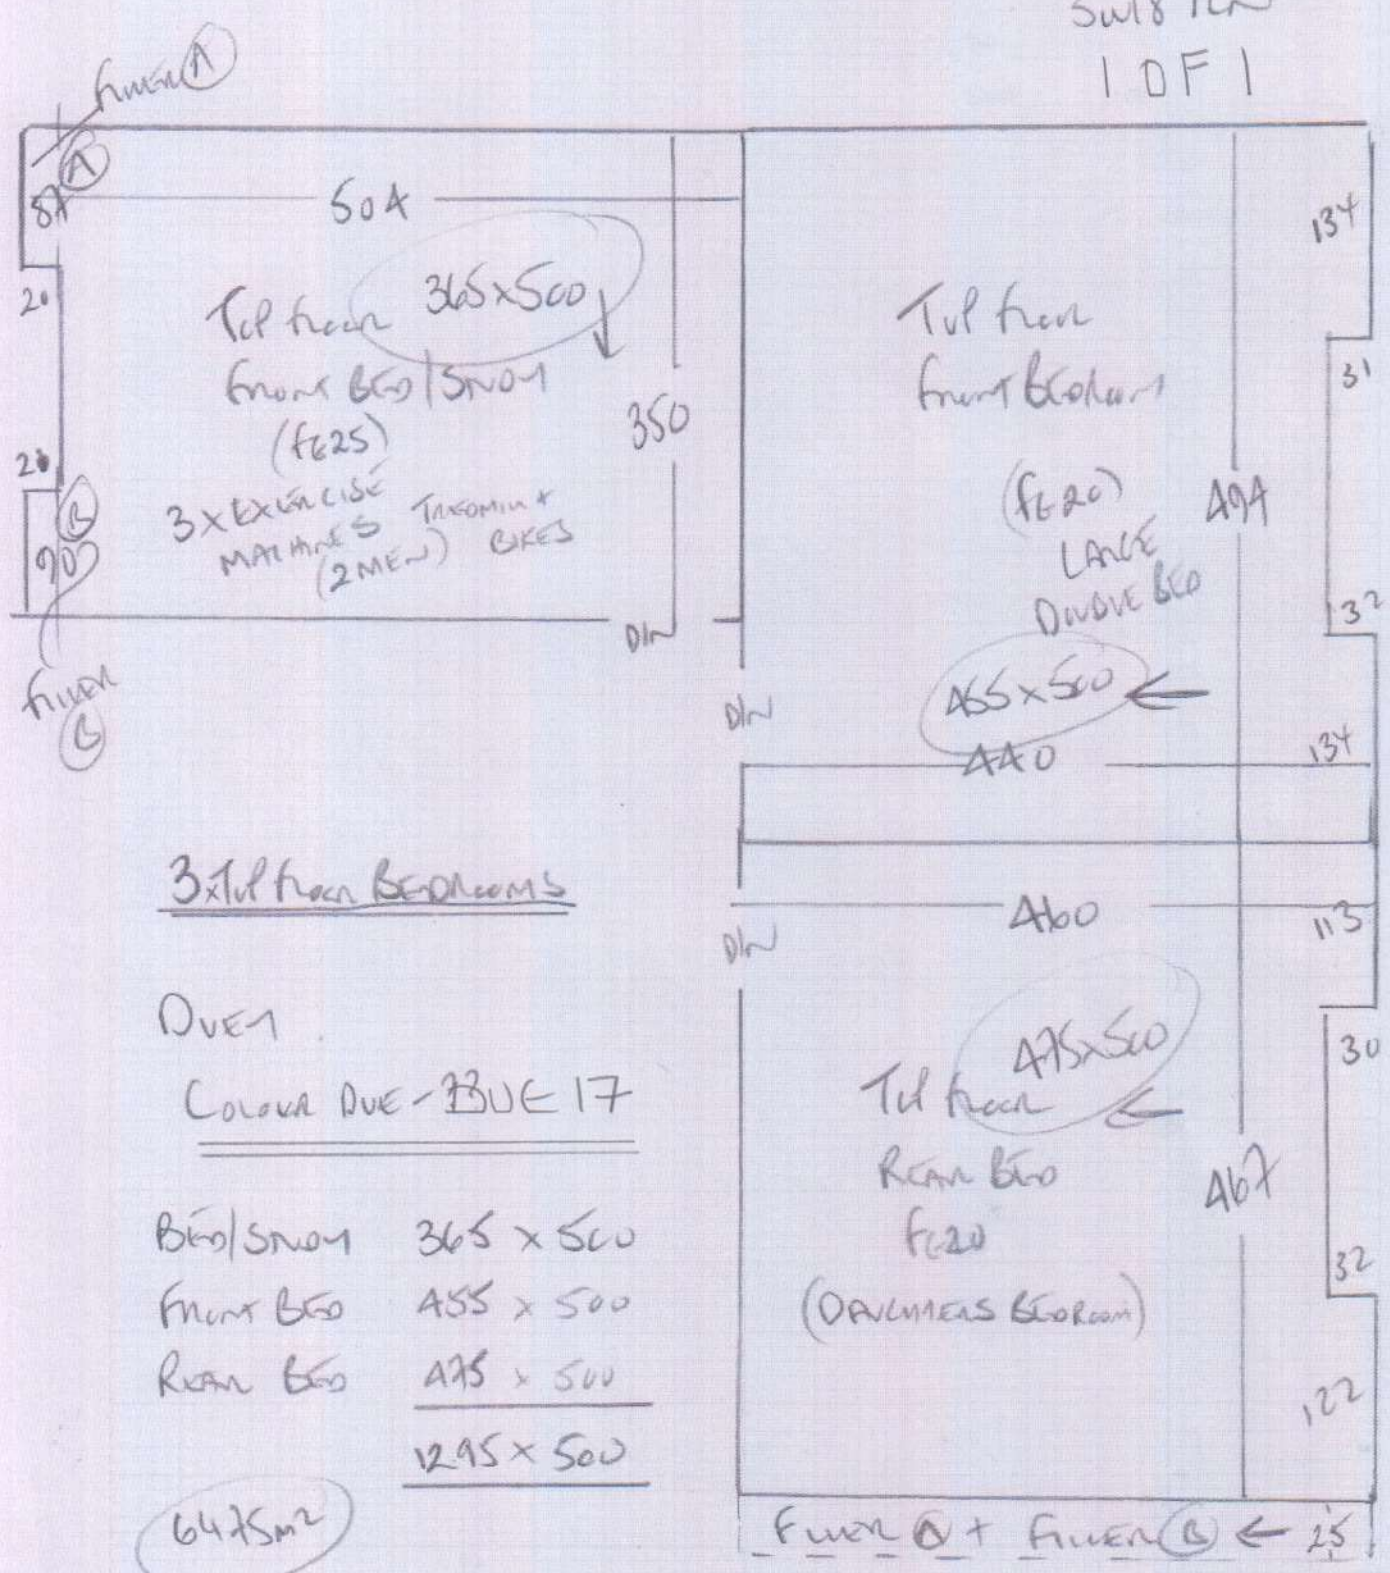

P300A0
 Grant
 8 West Hill Road
 SW8 1LN
 1 OF 1

3x Top floor bedrooms

Over

Colour DVE - BLUE 17

Bed/Snow	365 x 500
Front Bed	455 x 500
Rear Bed	475 x 500
	<u>1295 x 500</u>

6475m²

Front A + Front B ← 25