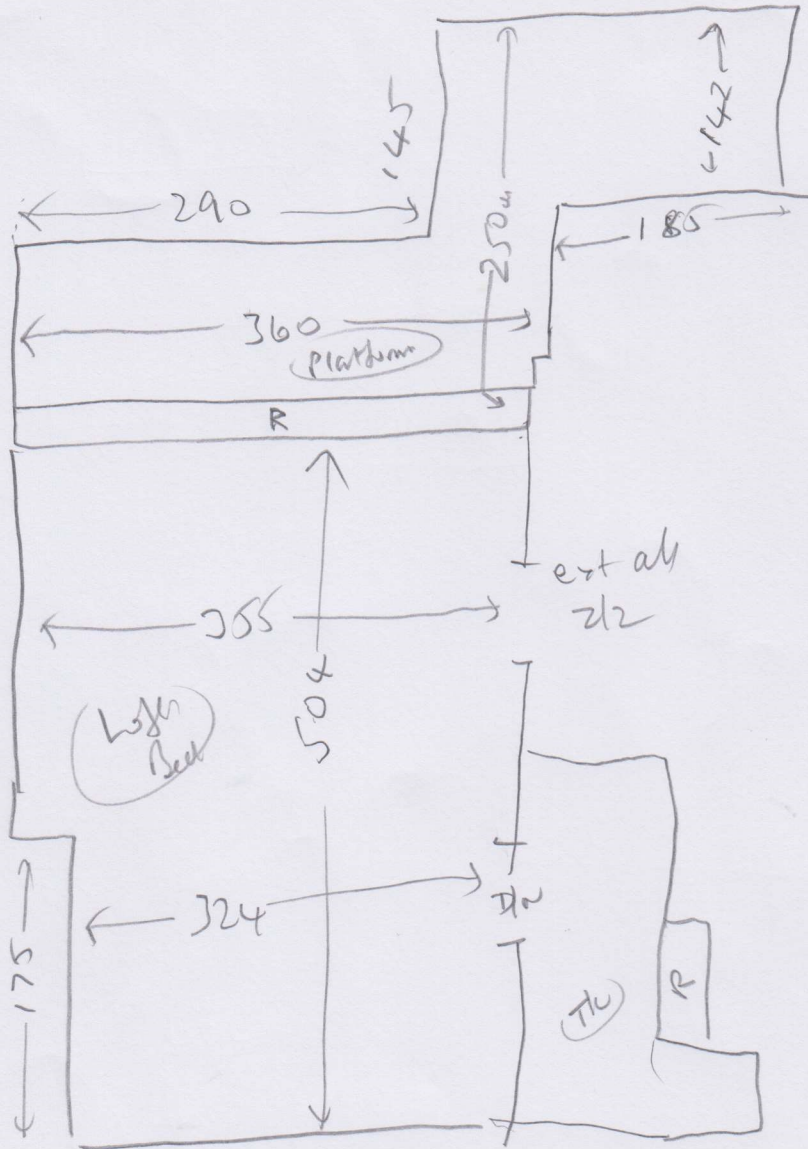

1 of 4  
 mrcarpets  
 P30333  
 MR S. KIRKWOOD  
 17 Landford Road  
 Putney  
 SW15 1AQ

Tel: Cotswold, Shipton  
 Sheet:

- Loft Bed 5.15 x 4m
- R. Bed 2.90 x 4m
- F. Bed 5.50 x 4m
- Mid Bed 4.50 x 4m
- CL Plan 2.70 x 4m
- CL Plan 8.00 x 4m
- CL Plan 2.45 x 4m

Cut to 60cm wide

Wood  
cls  
ext slo  
mb x 2  
Portaryx

(Lift Sha)

Bottom runner

- TOP STAIRS
- W1 067 x 095
  - W2 078 x 113
  - W3 073 x 080
  - (7) 049 x 080
  - W4 069 x 094
  - W5 078 x 112
  - W6 074 x 080
  - (1) 080 x 080
  - 1st/L See plan

hand  
also  
ext side  
If runner on bottom side  
then needs side

- Riser 020 x 083 exact
  - (4) 045 x 083 exact
  - (9) 045 x 085 Runw 0.80 - 941
  - Hand 1.07m x 088
  - Blw 058 x 200
- 
- + turn both side