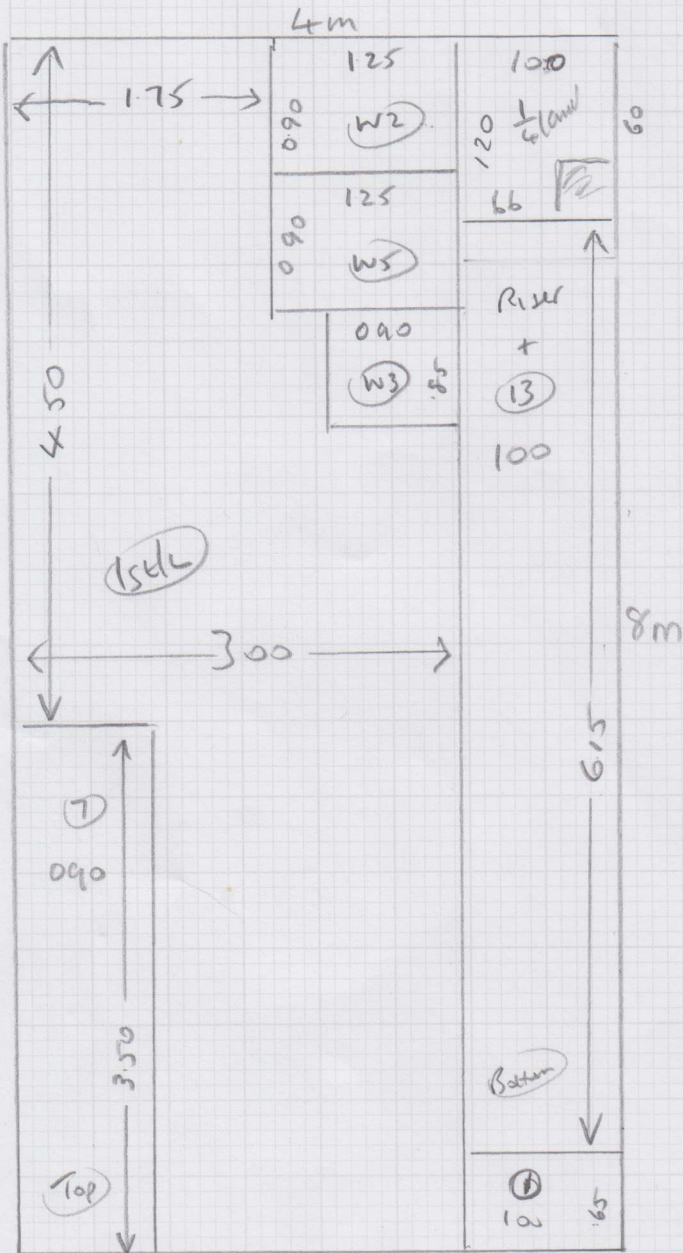

1 of 4  
 mrcarpets  
 P30333  
 MR S. KIRKWOOD  
 17 Landford Road  
 Putney  
 SW15 1AQ

Tel: Cotswold, Shipton  
 Sheet:

- Loft Bed 5.15 x 4m
- R. Bed 2.90 x 4m
- F. Bed 5.50 x 4m
- Mid Bed 4.50 x 4m
- CL Plan 2.70 x 4m
- CL Plan 8.00 x 4m
- CL Plan 2.45 x 4m

Cut to 60cm wide

Wood  
cls  
ext slo  
mb x 2  
Portaryx

(Lift Sha)

Bottom runner

- TOP STAIRS
- W1 067 x 095
  - W2 078 x 113
  - W3 073 x 080
  - (7) 049 x 080
  - W4 069 x 094
  - W5 078 x 112
  - W6 074 x 080
  - (1) 080 x 080
  - 1st/L See plan

hand  
also  
ext side  
If runner on bottom side  
then needs side

- Riser 020 x 083 exact
  - (4) 045 x 083 exact
  - (9) 045 x 085 Runw 0.80 - 941
  - Hand 1.07m x 088
  - Blw 058 x 200
- 
- + turn both side