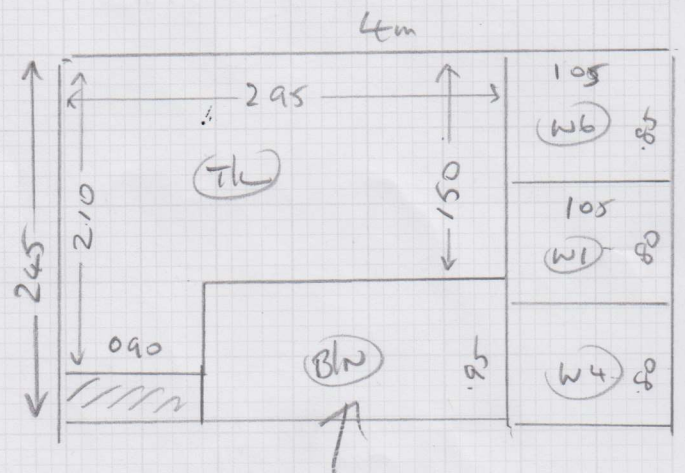

1 of 4  
 mrcarpets  
 P30333  
 MR S. KIRKWOOD  
 17 Landford Road  
 Putney  
 SW15 1AQ

Tel: Cotswold, Shipton  
 Sheet:

- Loft Bed 5.15 x 4m
- R. Bed 2.90 x 4m
- F. Bed 5.50 x 4m
- Mid Bed 4.50 x 4m
- CL Plan 2.70 x 4m
- CL Plan 8.00 x 4m
- CL Plan 2.45 x 4m

Cut to 60cm wide

Wood  
cls  
ext slo  
mb x 2  
Portaryx

(Lift Sha)

Bottom runner

- TOP STAIRS
- W1 067 x 095
  - W2 078 x 113
  - W3 073 x 080
  - (7) 049 x 080
  - W4 069 x 094
  - W5 078 x 112
  - W6 074 x 080
  - (1) 080 x 080
  - 1st/L See plan

hand  
also  
ext side  
If runner on bottom side  
then needs side

- Riser 020 x 083 exact
  - (4) 045 x 083 exact
  - (9) 045 x 085 Runw 0.80 - 941
  - Hand 1.07m x 088
  - Blw 058 x 200
- 
- + turn both side