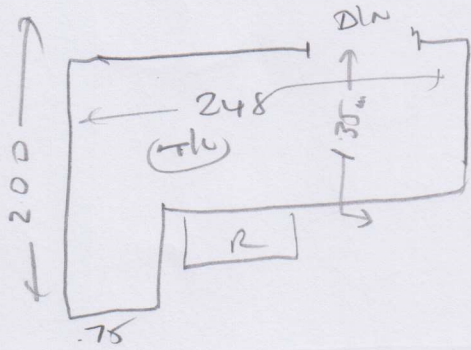

1 of 4  
 mrcarpets  
 P30333  
 MR S. KIRKWOOD  
 17 Landford Road  
 Putney  
 SW15 1AQ

Tel: Cotswold, Shipton  
 Sheet:

- Loft Bed 5.15 x 4m
- R. Bed 2.90 x 4m
- F. Bed 5.50 x 4m
- Mid Bed 4.50 x 4m
- CL Plan 2.70 x 4m
- CL Plan 8.00 x 4m
- CL Plan 2.45 x 4m

Cut to 60cm wide

Wood  
cls  
ext slo  
mb x 2  
Portaryx

(Lift Sha)

Bottom runner

- TOP STAIRS
- W1 067 x 095
  - W2 078 x 113
  - W3 073 x 080
  - (7) 049 x 080
  - W4 069 x 094
  - W5 078 x 112
  - W6 074 x 080
  - (1) 080 x 080
  - 1st/L See plan

hand  
also  
ext side  
If runner on bottom side  
then needs side

- Riser 020 x 083 exact
  - (4) 045 x 083 exact
  - (9) 045 x 085 Runw 0.80 - 941
  - Hand 1.07m x 088
  - Blw 058 x 200
- 
- + turn both side