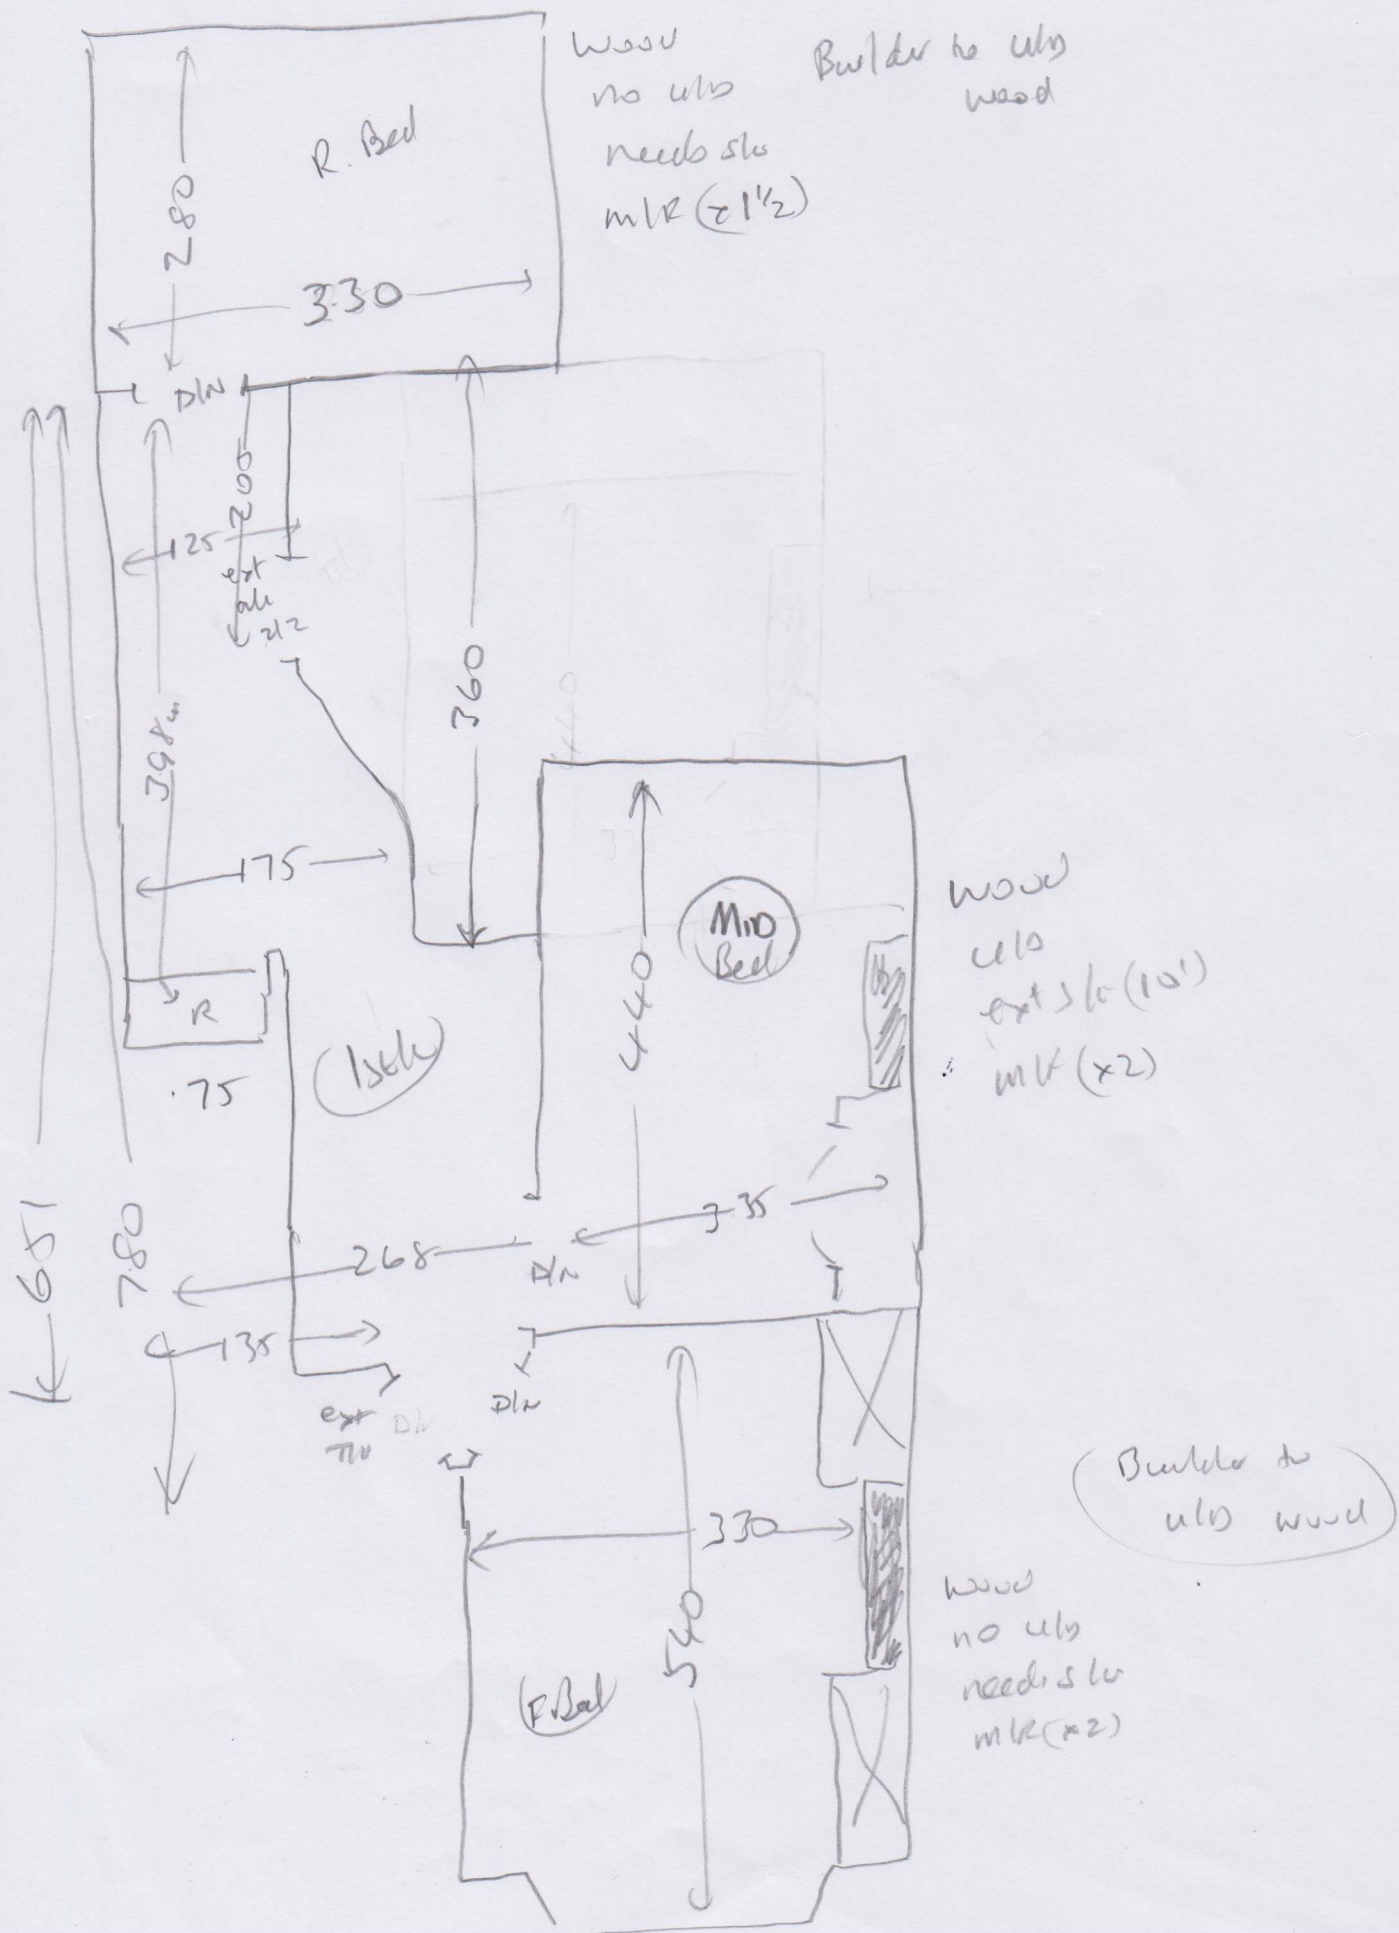

1 of 4  
 mrcarpets  
 P30333  
 MR S. KIRKWOOD  
 17 Landford Road  
 Putney  
 SW15 1AQ

Tel: Cotswold, Shipton  
 Sheet:

- Loft Bed 5.15 x 4m
- R. Bed 2.90 x 4m
- F. Bed 5.50 x 4m
- Mid Bed 4.50 x 4m
- CL Plan 2.70 x 4m
- CL Plan 8.00 x 4m
- CL Plan 2.45 x 4m

Cut to 60cm wide

Wood  
cls  
ext slo  
mb x 2  
Portaryx

(Lift Sha)

Bottom runner

- TOP STAIRS
- W1 067 x 095
  - W2 078 x 113
  - W3 073 x 080
  - (7) 049 x 080
  - W4 069 x 094
  - W5 078 x 112
  - W6 074 x 080
  - (1) 080 x 080
  - 1st/L See plan

hand  
also  
ext side  
If runner on bottom side  
then needs side

- Riser 020 x 083 exact
  - (4) 045 x 083 exact
  - (9) 045 x 085 Runw 0.80 - 941
  - Hand 1.07m x 088
  - Blw 058 x 200
- 
- + turn both side