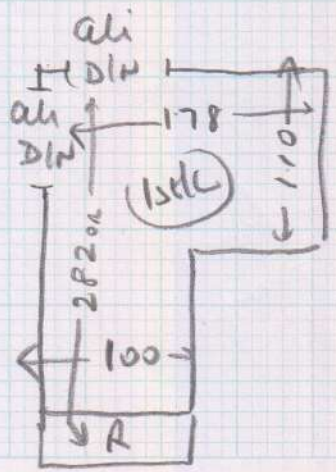

R16978

Job: Mrs S. Power
 Name: 28 Worthington Rd
 Address: SURBITON
 Tel: KT6 7RX

Sheet of
 Fineliner Floor Mats
 Helsinki

680 x 4

exist sledge

Layout

- TL 2.47m x 0.99
- 3 0.43 x 0.83
- 1/2 land 1.15m x 1.64
- 8 0.44 x 0.83
- BLN 0.45 x 1.15

- 2 0.46 x 0.83
- Cupboard 0.80 x 0.75
- 1/2 land 1.25m x 1.70
- 9 0.45 x 0.83
- BLN 0.48 x 1.05

1001