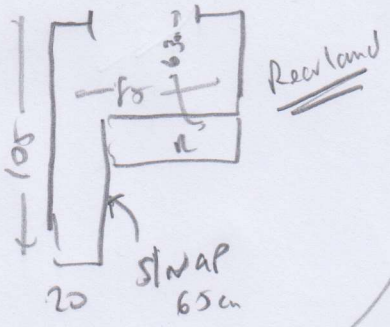

RITSAQ

MRS C. THOROGOOD
160 Durham Road
R. Park
SW20 0DG

Sheet Hawana, HAVOY

660 x 5m

(1 of 2)

Layout

8 04302078

1/2 land 110m x 170

7 04302082

R17599
 MRS C. THOROGOOD
 160 Durham Rd
 R.P.
 SW20 0DG

qu
 wood
 no ltr
 needs stc

4 0442080

2 0402065

1/4 land 075m x 090

1/2 land 110m x 170

11 0432081