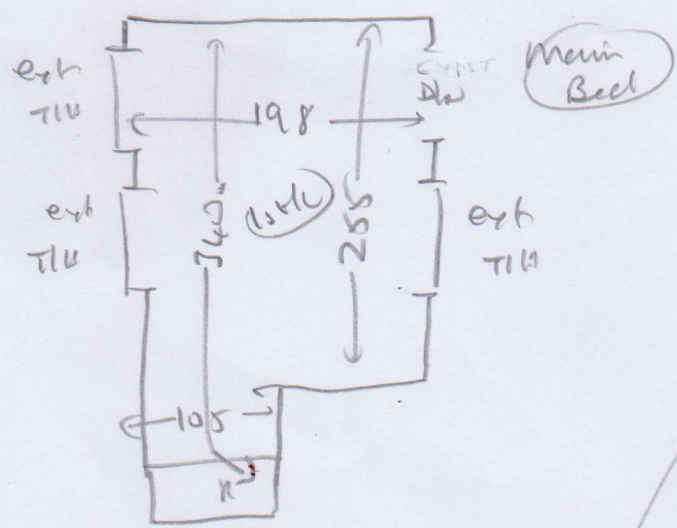

RITSAQ

MRS C. THOROGOOD
160 Durham Road
R. Park
SW20 0DG

Sheet Hawana, HAVOY

660 x 5m

(1 of 2)

Layout

8 04302078

1/2 land 110m x 170

7 04302082

R17599
 MRS C. THOROGOOD
 160 Durham Rd
 R.P.
 SW20 0DG

qu
 wood
 no ltr
 needs stc

4 0442080

2 0402065

1/4 land 075m x 090

1/2 land 110m x 170

11 0432081