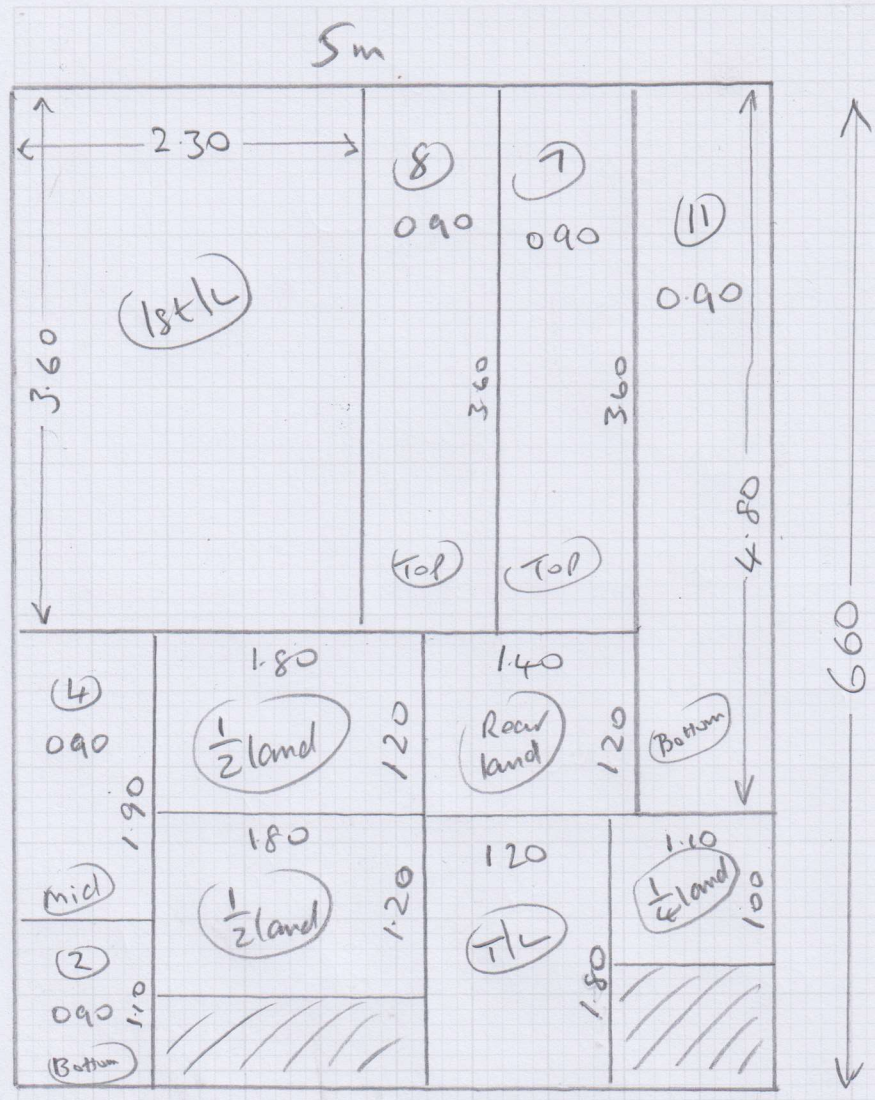

RITSAQ

MRS C. THOROGOOD
160 Durham Road
R. Park
SW20 0DG

Sheet Hawana, HAVOY

660 x 5m

(1 of 2)

Layout

8 04302078

1/2 land 110m x 170

7 04302082

R17599
 MRS C. THOROGOOD
 160 Durham Rd
 R.P.
 SW20 0DG

qu
 wood
 no ltr
 needs stc

4 0442080

2 0402065

1/4 land 075m x 090

1/2 land 110m x 170

11 0432081