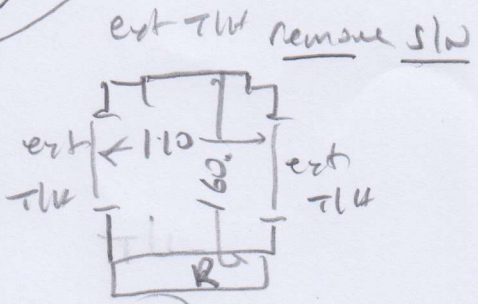

RITSAQ

MRS C. THOROGOOD
160 Durham Road
R. Park
SW20 0DG

Sheet Hawana, HAVOY

660 x 5m

(1 of 2)

Layout

8 04302078

1/2 land 110m x 170

7 04302082

R17599
 MRS C. THOROGOOD
 160 Durham Rd
 R.P.
 SW20 0DG

qu
 wood
 no ltr
 needs stc

4 0442080

2 0402065

1/4 land 075m x 090

1/2 land 110m x 170

11 0432081