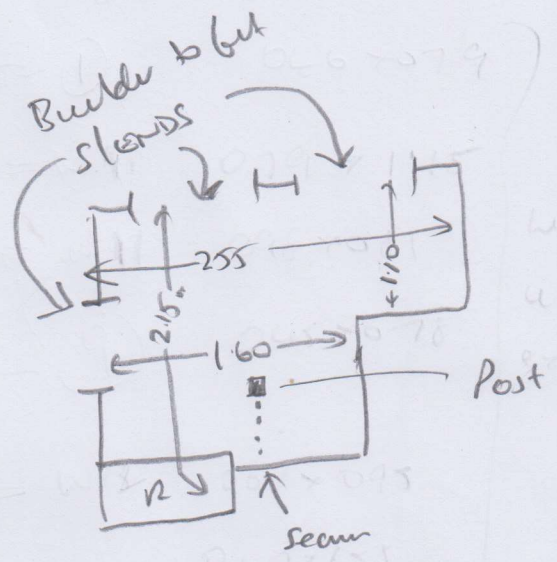

R17670

MR. L STEWART
10 SHERWOOD ROAD

Address:

LONDON
SW19 3QT

Tetbury, Flint 907

6.60 x 4m

1 or 2

Layout

R17670

MR L. STEWART
10 Sherwood Road
London
SW19 3QT

TOP STAIRS

- TOP RISER 022 x 0.72
- ① 049 x 0.72
- W1 057 x 0.85
- W2 061 x 1.05
- W3 075 x 1.05
- W4 058 x 0.77
- ② 049 x 0.72
- W5 055 x 0.88
- W6 061 x 1.05
- W7 076 x 1.05
- W8 058 x 0.77
- ① 049 x 0.72
- Top B/L 049 x 1.05

new
no ult
needs st

BOTTOM STAIRS

- ① 046 x 0.79
- W10 079 x 1.15
- W11 098 x 0.81
- ⑨ 045 x 0.78
- W12 061 x 0.95
- Bottom B/L 060 x 1.55

W9 0.80 x 0.95

2022