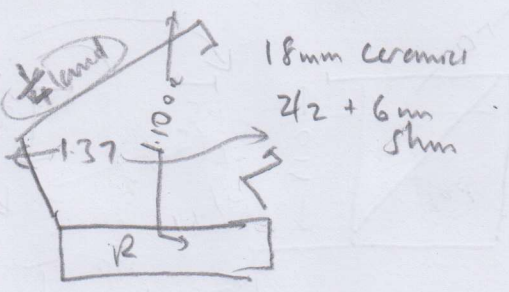

R17670

MR. L STEWART
10 SHERWOOD ROAD

Address:

LONDON
SW19 3QT

Tetbury, Flint 907

6.60 x 4m

1 or 2

Layout

R17670

MR L. STEWART
10 Sherwood Road
London
SW19 3QT

TOP STAIRS

- TOP RISER 022 x 0.72
- ① 049 x 0.72
- W1 057 x 0.85
- W2 061 x 1.05
- W3 075 x 1.05
- W4 058 x 0.77
- ② 049 x 0.72
- W5 055 x 0.88
- W6 061 x 1.05
- W7 076 x 1.05
- W8 058 x 0.77
- ① 049 x 0.72
- Top B/L 049 x 1.05

new
no ult
needs st

BOTTOM STAIRS

- ① 046 x 0.79
- W10 079 x 1.15
- W11 098 x 0.81
- ⑨ 045 x 0.78
- W12 061 x 0.95
- Bottom B/L 060 x 1.55

W9 0.80 x 0.95

2022