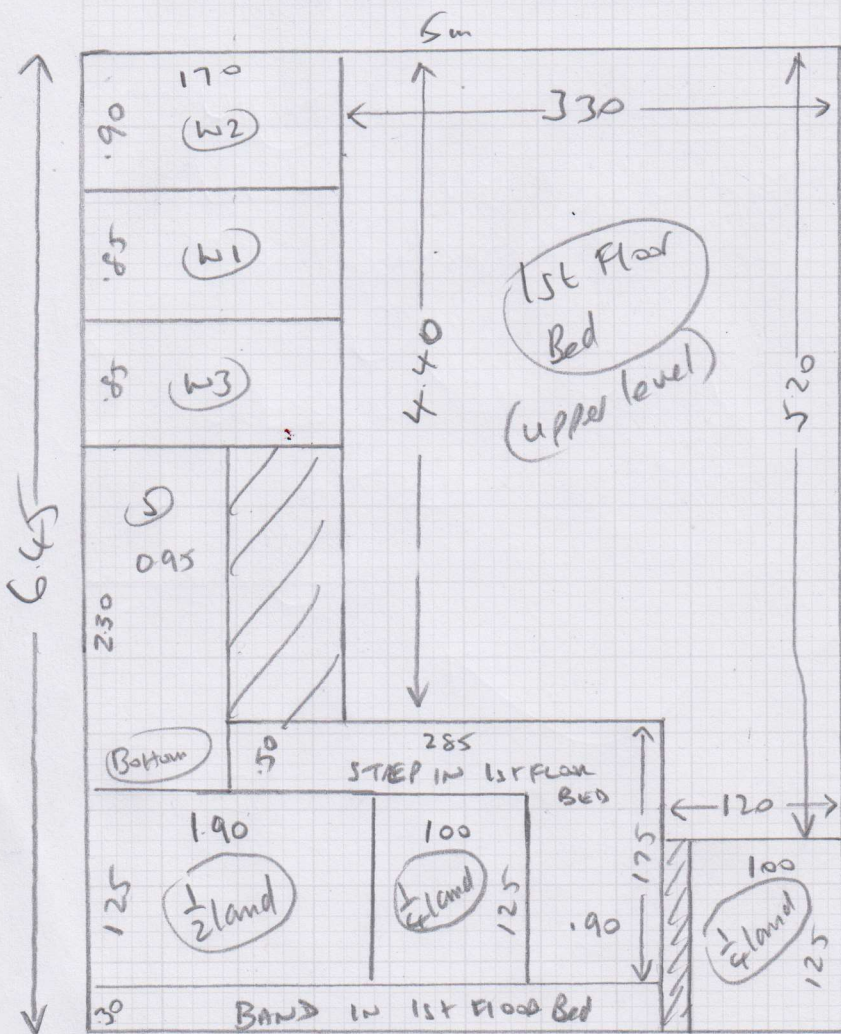

R17719

Job Mrs K. Miller
 No 88 B Cambridge Road
 Address Rayner Park
 SW20 0PJ

She Catswold, Bourton
 5.55 x 5m
 6.45 x 5m
 4.10 x 5m

1023

RITZ 19

Miller

Wood
 uls
 extslc
 MUR (x 1 1/2)

Perkins
 11-12 am

TL 1200 x 098

(8) 046 x 084

1/2 land 1.1600 x 1.79

(5) 046 x 079

1st TL 14200 x 1.90 (D/W)

(5) 045 x 085

1/4 land 1.1500 x 092

1/4 land 1.1500 x 087

(6) 045 x 085

W1 072 x 1.05

W2 078 x 1.28

W3 07500 x 1.10

ULS
 Wood
 uls
 extslc

(2023)

RITZ 19
 Miller

1st Floor