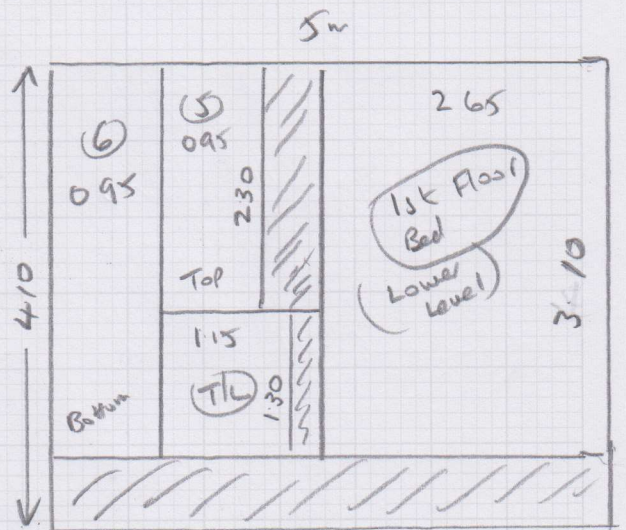

R17719

Job Mrs K. Miller
 No 88 B Cambridge Road
 Address Rayner Park
 SW20 0PJ

She Catswold, Bourton
 5.55 x 5m
 6.45 x 5m
 4.10 x 5m

1023

RITZ 19

Miller

Wood
 uls
 extslc
 MUR (x 1 1/2)

Perkins
 11-12 am

TL 1200 x 098

(8) 046 x 084

1/2 land 1.1600 x 1.79

(5) 046 x 079

1st TL 14200 x 1.90 (D/W)

(5) 045 x 085

1/4 land 1.1500 x 092

1/4 land 1.1500 x 087

(6) 045 x 085

W1 072 x 1.05

W2 078 x 1.28

W3 07500 x 1.10

ULS
 Wood
 uls
 extslc

(2023)

RITZ 19
 Miller

1st Floor