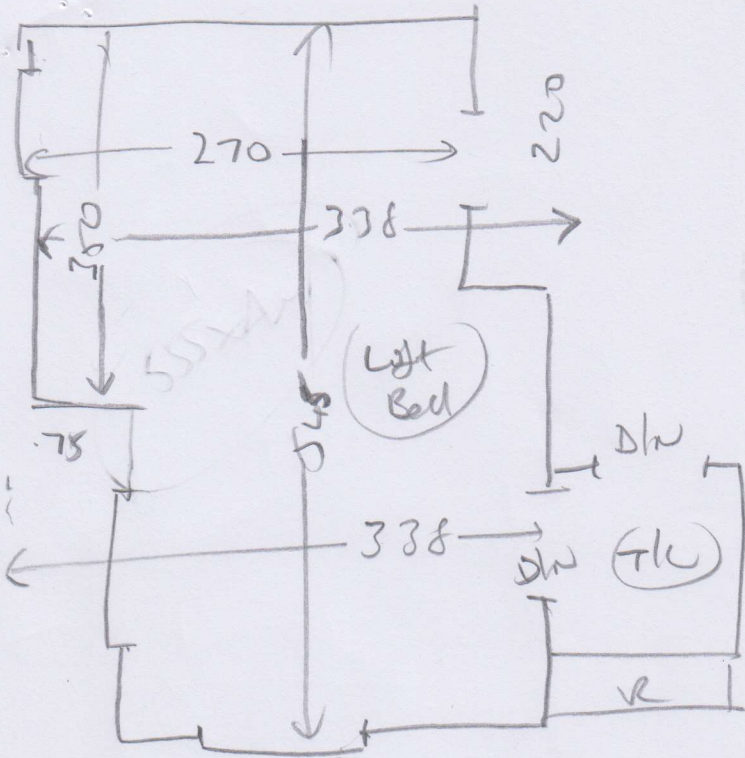

R17719

Job Mrs K. Miller
 No 88 B Cambridge Road
 Address Rayner Park
 SW20 0PJ

She Catswold, Bourton
 5.55 x 5m
 6.45 x 5m
 4.10 x 5m

1023

RITZ 19

Miller

Wood
 uls
 extslc
 MUR (x 1 1/2)

Perkins
 11-12 am

TL 1200 x 098

(8) 046 x 084

1/2 land 1.1600 x 1.79

(5) 046 x 079

1st TL 14200 x 1.90 (D/W)

(5) 045 x 085

1/4 land 1.1500 x 092

1/4 land 1.1500 x 087

(6) 045 x 085

W1 072 x 1.05

W2 078 x 1.28

W3 07500 x 1.10

ULS
 Wood
 uls
 extslc

(2023)

RITZ 19
 Miller

1st Floor