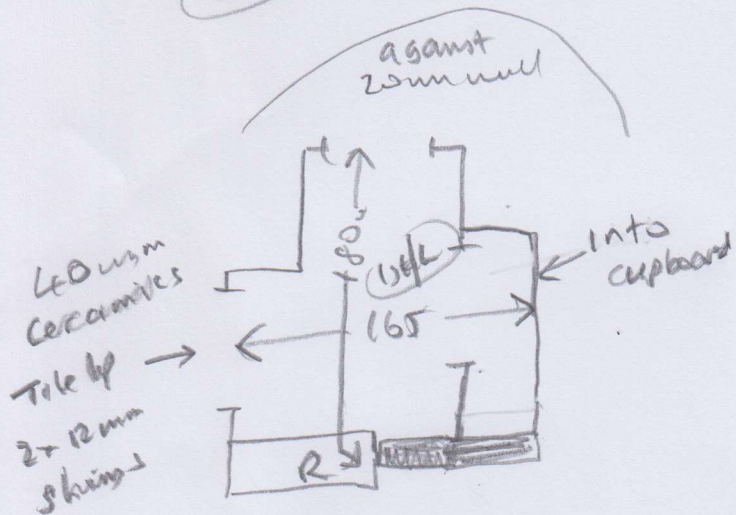

R17863
 MRS A. SUMMONS
 99 Russell Road
 Wimbledon
 SW19 1LN

CHAGALL
 Color 129

Room - 500 x 400

20m²

Layout

R17863

Mrs A SUMMONS
 99 Russell Road
 Wembley
 SW19 1LN

3

0448080

1/4 land 1.20m x 1.40

1/4 land 1.20m x 0.80

9

0448078

Blr

0448108

2082