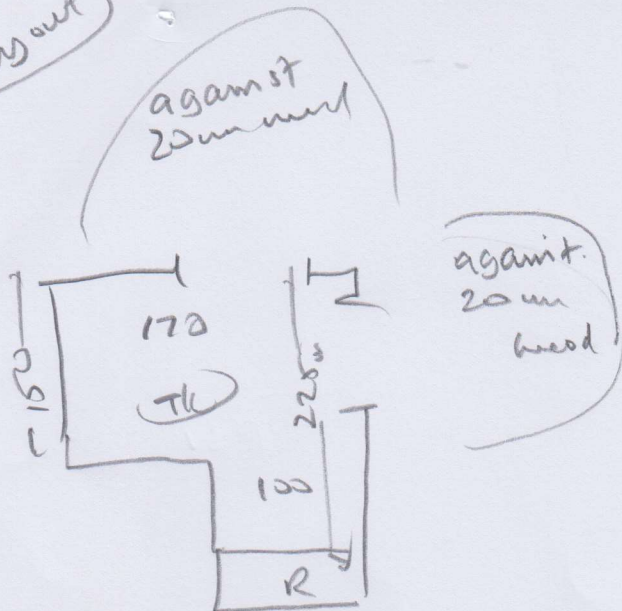

R17863
 MRS A. SUMMONS
 99 Russell Road
 Wimbledon
 SW19 1LN

CHAGALL
 Color 129

Room - 500 x 400

20m²

Layout

R17863

Mrs A SUMMONS
 99 Russell Road
 Wembley
 SW19 1LN

3

0448080

1/4 land 1.20m x 1.40

1/4 land 1.20m x 0.80

9

0448078

Blr

0448108

2082