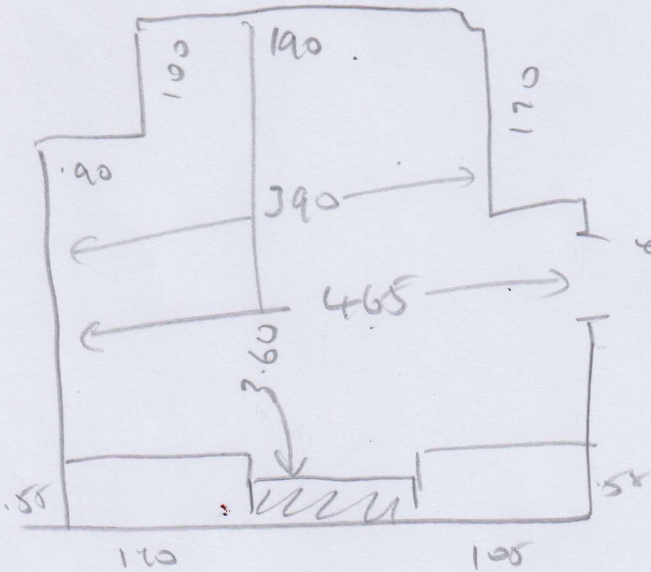

Jenica ST177

R17892

ST177

33 Lambton Ave

SW20 OLV

Termin Bed

wood  
 uld  
 mkr (1)  
 ext slt

ext  
 and  
 Dh

Possible

2. Same

1. Blue SLANE 1m x 2

2. Color A226

3. Alpha GUNMEAL 6m x 7

315 x 400

wood  
 uls  
 ext slt  
 mkr (2 1/2)

Spence Bed 3.10 x 268

wood  
 uld  
 ext slt  
 mkr (2 1 1/2)  
 ext and Dh