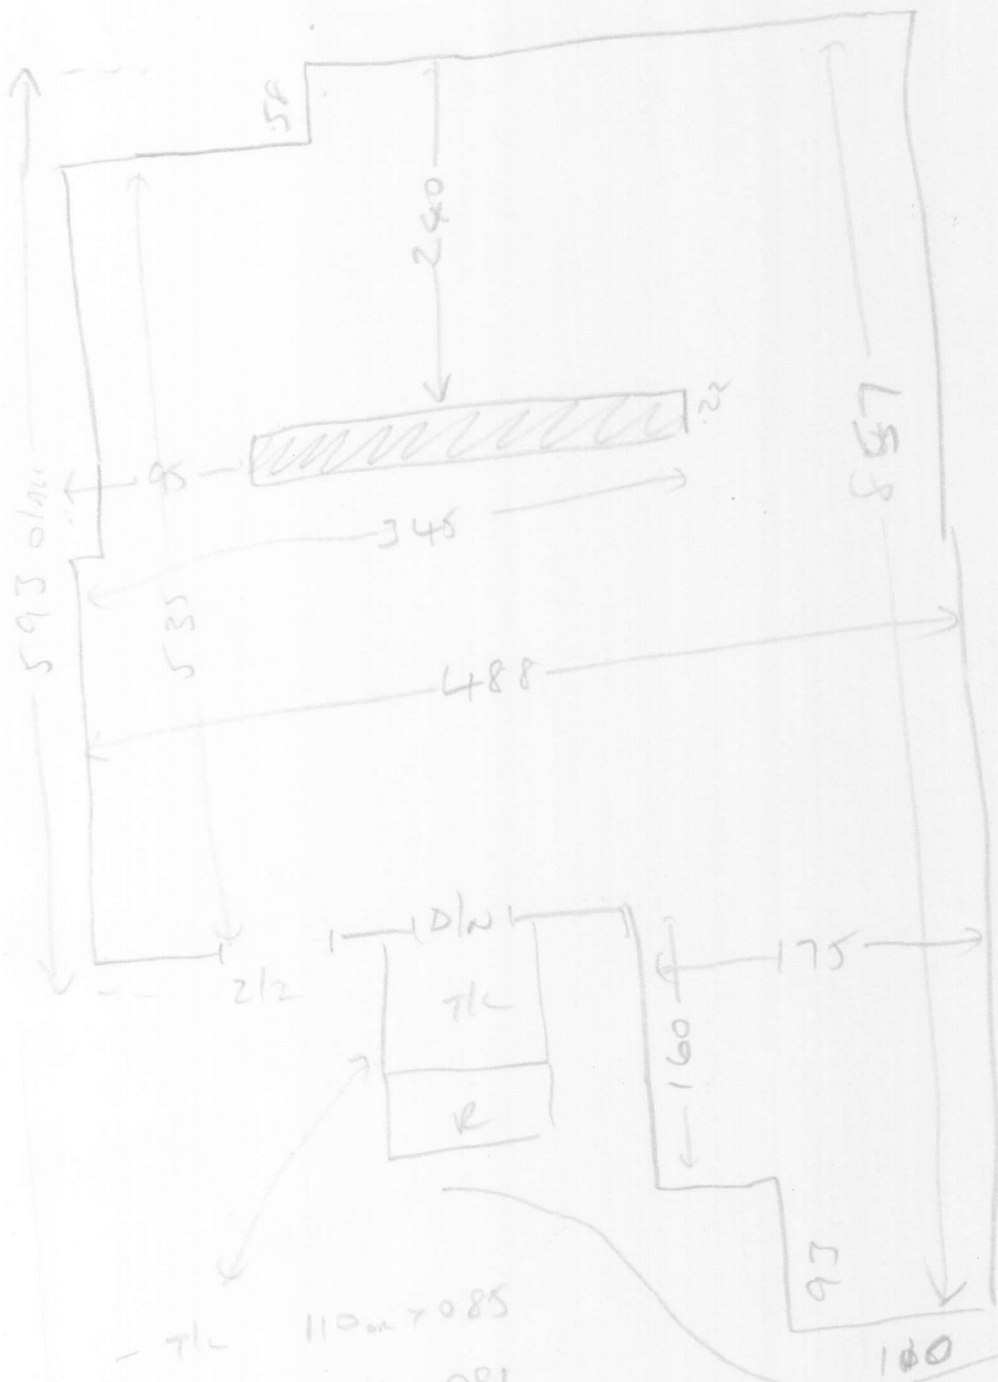

RIP370

ms Yumi Chilton
1 Bombé Gardens
R Park
SW20 0QU

MONTREAU X
COL 324

880 x 5m
130 x 5m

Loft 27.6m² sledge
12

R18370

Chul ton

wood
no ulb
needs to
mlr (x)

- TL 110 x 085
- ④ 048 x 081
- W1 058 x 093
- W2 060 x 118
- W3 078 x 118
- W4 060 x 082
- ① 049 x 082

- W5 059 x 092
- W6 061 x 118
- W7 077 x 118
- W8 060 x 083
- B/N 048 x 110

wood
no ulb
needs to