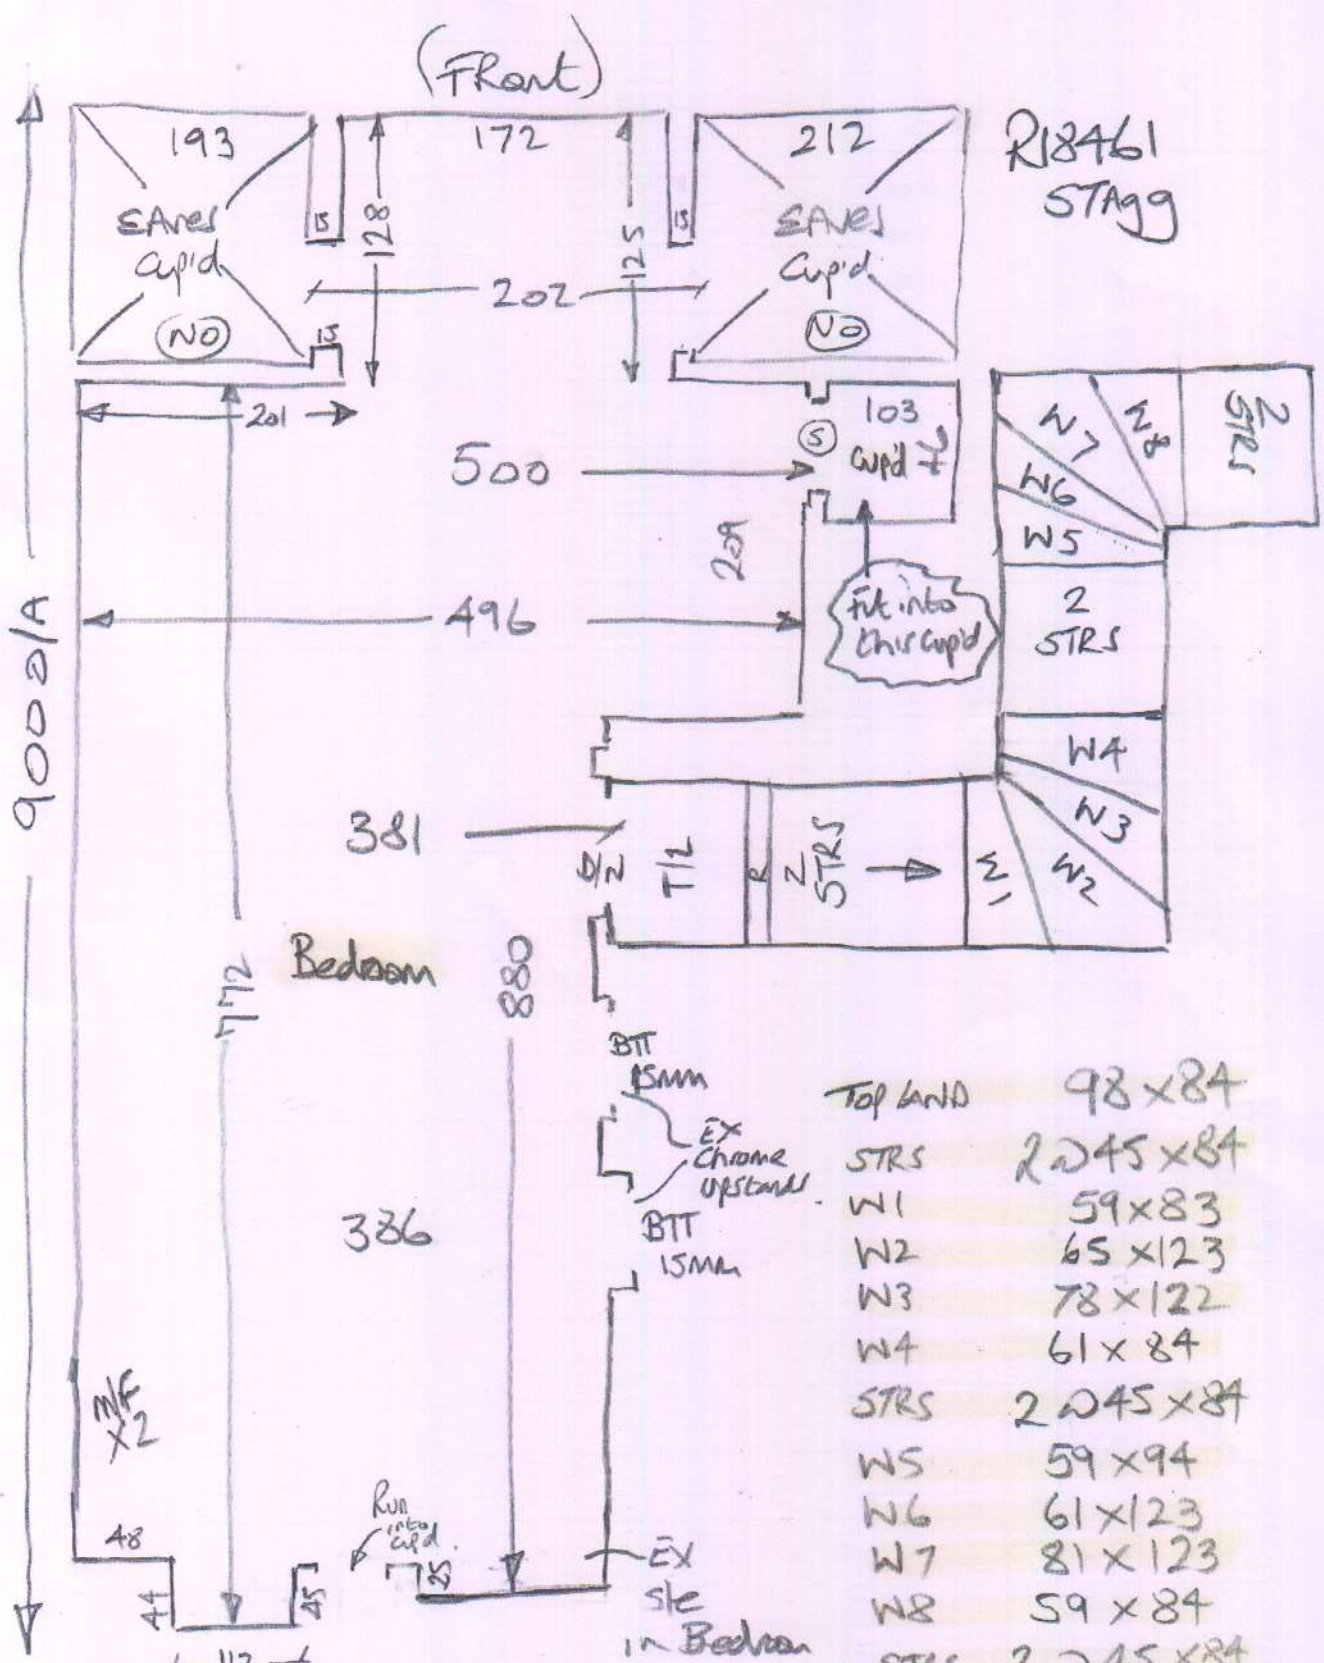

R18461
Stagg

Tudor/TWIST 60
Col. Feather Cream

Cut Plan 1010x500
= 50.50m²

R18461
STAGG

Top Land	98 x 84
STRS	2045 x 84
W1	59 x 83
W2	65 x 123
W3	78 x 122
W4	61 x 84
STRS	2045 x 84
W5	59 x 94
W6	61 x 123
W7	81 x 123
W8	59 x 84
STRS	2045 x 84

Newspaper on stairs