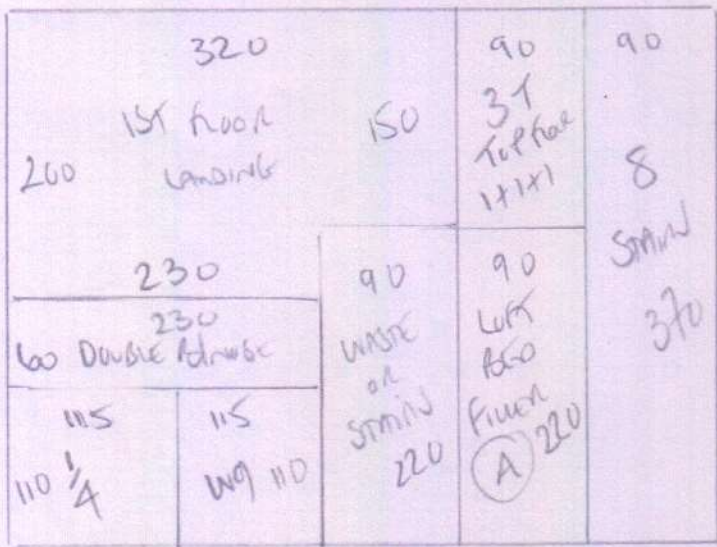

260

R 18520
Nelson
10 THE GREEN
SMA 4th
1 of 4

370

Colnado
Carla Ca 2207
Plan 1 650 x 500
Plan 2 350 x 500
Plan 3 260 x 500
Plan A 370 x 500
Front Bed 325 x 500
Landing 375 x 500
2330 x 500

11650m²

R18520
 NELSON
 10 THE GREEN
 SMA AHL

2 of 4

R18520
 NELSON
 10 THE GREEN
 SMA 4HL
 3 of 4

- 45 x 81
 - w1 63 x 78
 - w2 65 x 113
 - w3 85 x 108
 - w4 55 x 81
 - 17 45 x 81
 - w5 60 x 78
 - w6 65 x 110
 - w7 85 x 110
 - w8 58 x 76
- 17 45 x 80
 6W 45 x 100 } CARPET BAND
 6W 65 x 125 }

R18520
 NELSON
 10 THE GREEN
 SMA AHL
 4 of 4

- ↑ 87 ↑
- 40 x 81
- W11 68 x 78
- W10 75 x 115
- W9 65 x 92
- ↑ 17 45 x 81