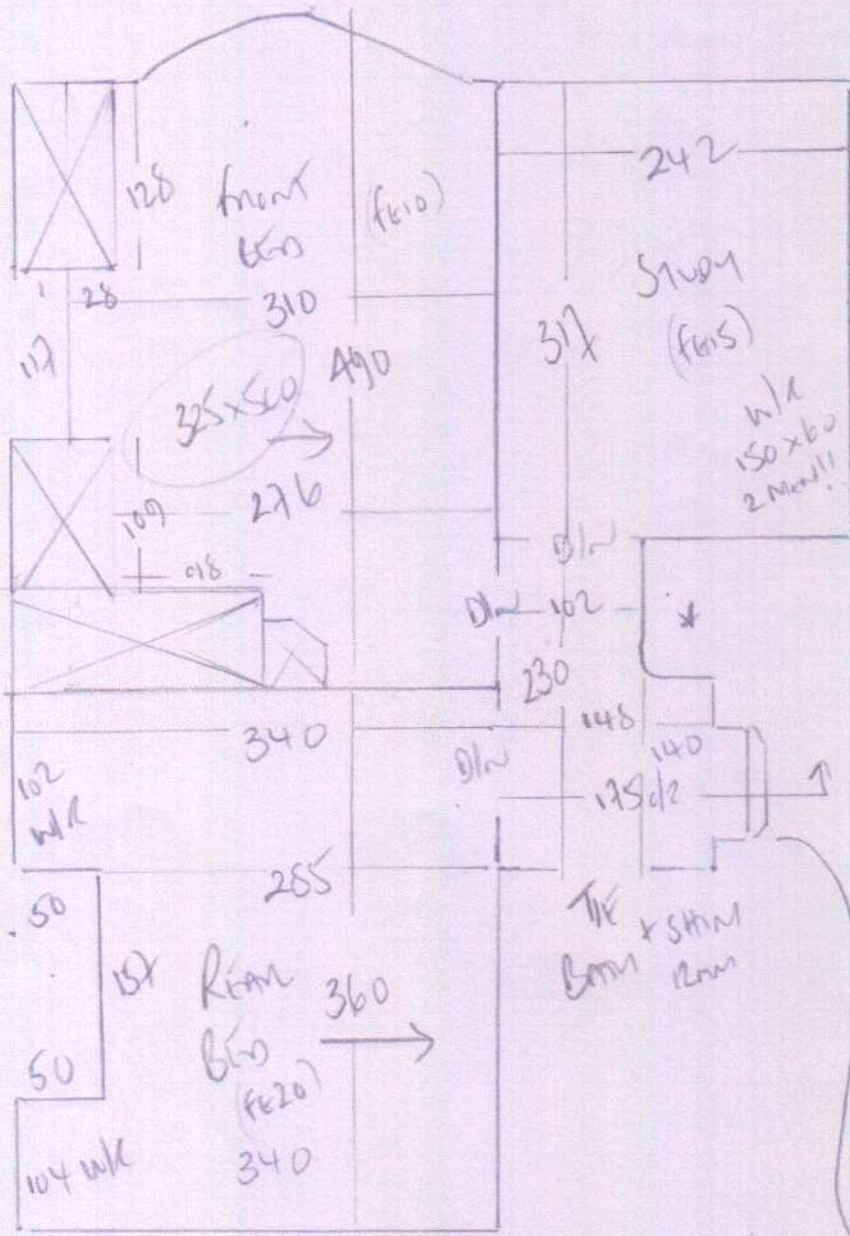

260

R 18520
Nelson
10 THE GREEN
SMA 4th
1 of 4

370

Colnado
Carla Ca 2207
Plan 1 650 x 500
Plan 2 350 x 500
Plan 3 260 x 500
Plan A 370 x 500
Front Bed 325 x 500
Landing 375 x 500
2330 x 500

11650m²

R18520
 NELSON
 10 THE GREEN
 SMA AHL

2 of 4

R18520
 NELSON
 10 THE GREEN
 SMA 4HL
 3 of 4

- 45 x 81
 - w1 63 x 78
 - w2 65 x 113
 - w3 85 x 108
 - w4 55 x 81
 - 17 45 x 81
 - w5 60 x 78
 - w6 65 x 110
 - w7 85 x 110
 - w8 58 x 76
- 17 45 x 80
 6W 45 x 100 } CARPET BAND
 6W 65 x 125 }

R18520
 NELSON
 10 THE GREEN
 SMA AHL
 4 of 4

- ↑ 87 ↑
- 40 x 81
- W11 68 x 78
- W10 75 x 115
- W9 65 x 92
- ↑ 17 45 x 81