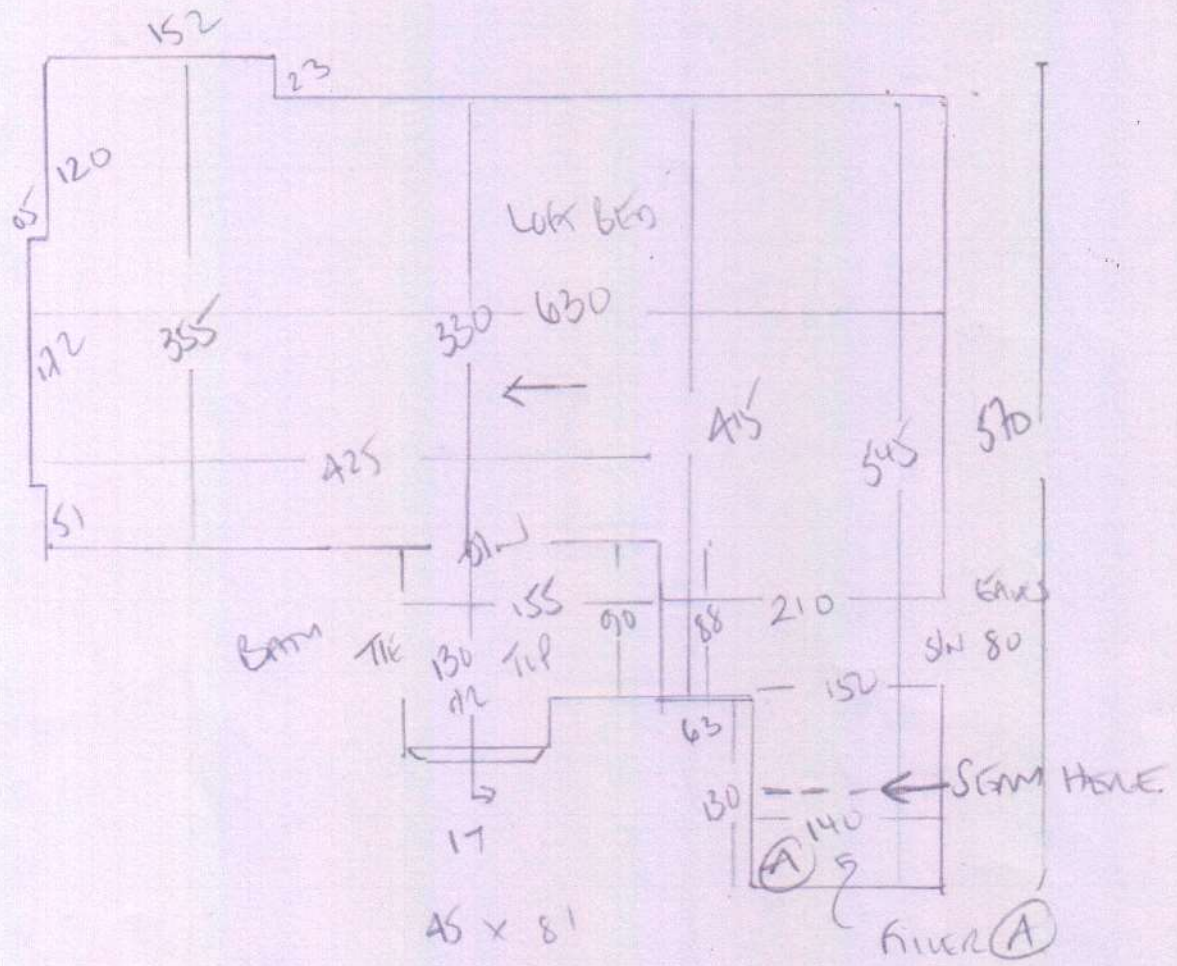

260

R 18520
Nelson
10 THE GREEN
SMA 4th
1 of 4

370

Colnado
Carla Ca 2207
Plan 1 650 x 500
Plan 2 350 x 500
Plan 3 260 x 500
Plan A 370 x 500
Front Bed 325 x 500
Landing 375 x 500
2330 x 500

11650m²

R18520
 NELSON
 10 THE GREEN
 SMA AHL

2 of 4

R18520
 NELSON
 10 THE GREEN
 SMA 4HL
 3 of 4

- 45 x 81
 - w1 63 x 78
 - w2 65 x 113
 - w3 85 x 108
 - w4 55 x 81
 - 17 45 x 81
 - w5 60 x 78
 - w6 65 x 110
 - w7 85 x 110
 - w8 58 x 76
- 17 45 x 80
 6W 45 x 100 } CARPET BAND
 6W 65 x 125 }

R18520
 NELSON
 10 THE GREEN
 SMA AHL
 4 of 4

- ↑ 87 ↑
- 40 x 81
- W11 68 x 78
- W10 75 x 115
- W9 65 x 92
- ↑ 17 45 x 81