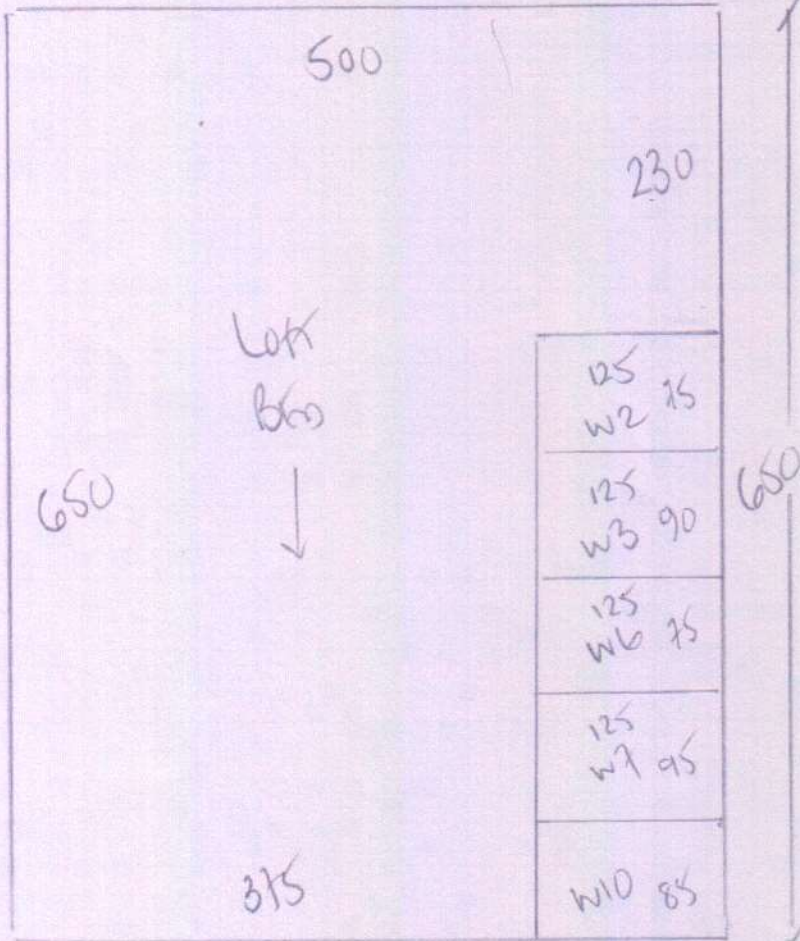

260

R 18520
Nelson
10 THE GREEN
SMA 4th
1 of 4

370

Colnado
Carla Ca 2207
Plan 1 650 x 500
Plan 2 350 x 500
Plan 3 260 x 500
Plan A 370 x 500
Front Bed 325 x 500
Landing 375 x 500
2330 x 500

11650m²

R18520
 NELSON
 10 THE GREEN
 SMA AHL

2 of 4

R18520
 NELSON
 10 THE GREEN
 SMA 4HL
 3 of 4

- 45 x 81
 - w1 63 x 78
 - w2 65 x 113
 - w3 85 x 108
 - w4 55 x 81
 - 17 45 x 81
 - w5 60 x 78
 - w6 65 x 110
 - w7 85 x 110
 - w8 58 x 76
- 17 45 x 80
 6W 45 x 100 } CARPET BAND
 6W 65 x 125 }

R18520
 NELSON
 10 THE GREEN
 SMA AHL
 4 of 4

- ↑ 87 ↑
- 40 x 81
- W11 68 x 78
- W10 75 x 115
- W9 65 x 92
- ↑ 17 45 x 81