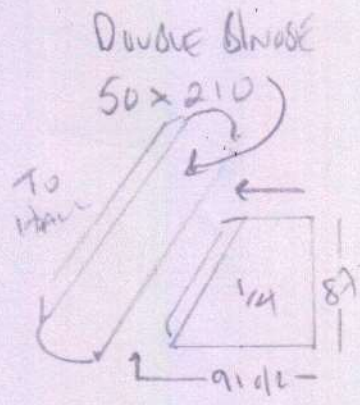

260

R 18520
Nelson
10 THE GREEN
SMA 4th
1 of 4

370

Colnado
Carla Ca 2207
Plan 1 650 x 500
Plan 2 350 x 500
Plan 3 260 x 500
Plan A 370 x 500
Front Bed 325 x 500
Landing 375 x 500
2330 x 500

11650m²

R18520
 NELSON
 10 THE GREEN
 SMA AHL

2 of 4

R18520
 NELSON
 10 THE GREEN
 SMA 4HL
 3 of 4

- 45 x 81
 - w1 63 x 78
 - w2 65 x 113
 - w3 85 x 108
 - w4 55 x 81
 - 17 45 x 81
 - w5 60 x 78
 - w6 65 x 110
 - w7 85 x 110
 - w8 58 x 76
- 17 45 x 80
 6W 45 x 100 } CARPET BAND
 6W 65 x 125 }

R18520
 NELSON
 10 THE GREEN
 SMA AHL
 4 of 4

- ↑ 87 ↑
- 40 x 81
- W11 68 x 78
- W10 75 x 115
- W9 65 x 92
- ↑ 17 45 x 81