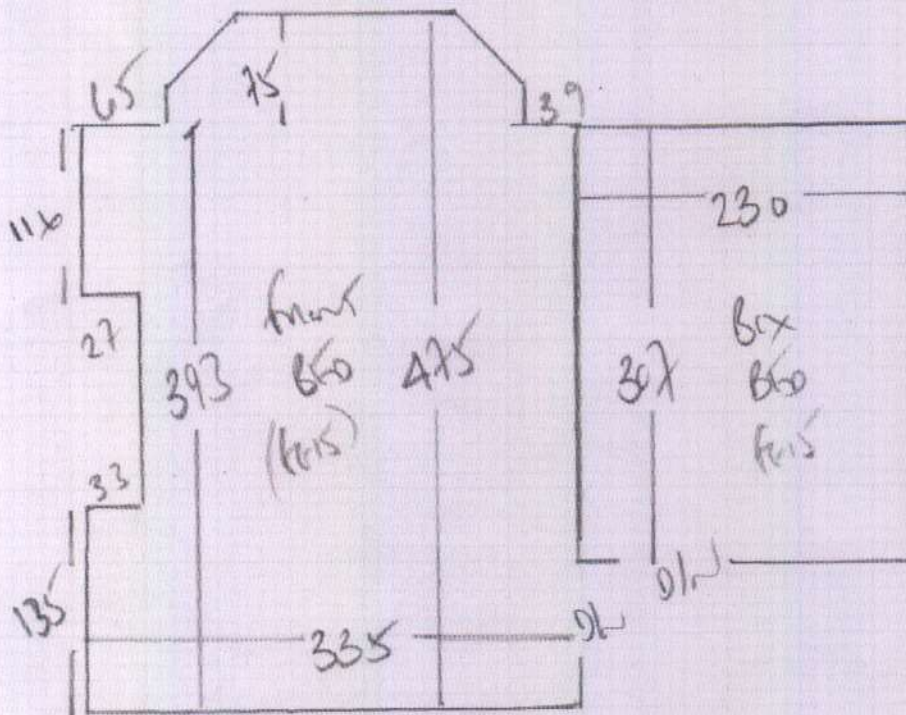

R 18571
 BUTTACI
 49 MONTELEONE RD
 SMA 4EN

2 Bedrooms

man

BELGRAVE 50
 Lot 5143

front 650	400 x 400
Box 650	<u>240 x 400</u>
	<u>730 x 400</u>

2920m²