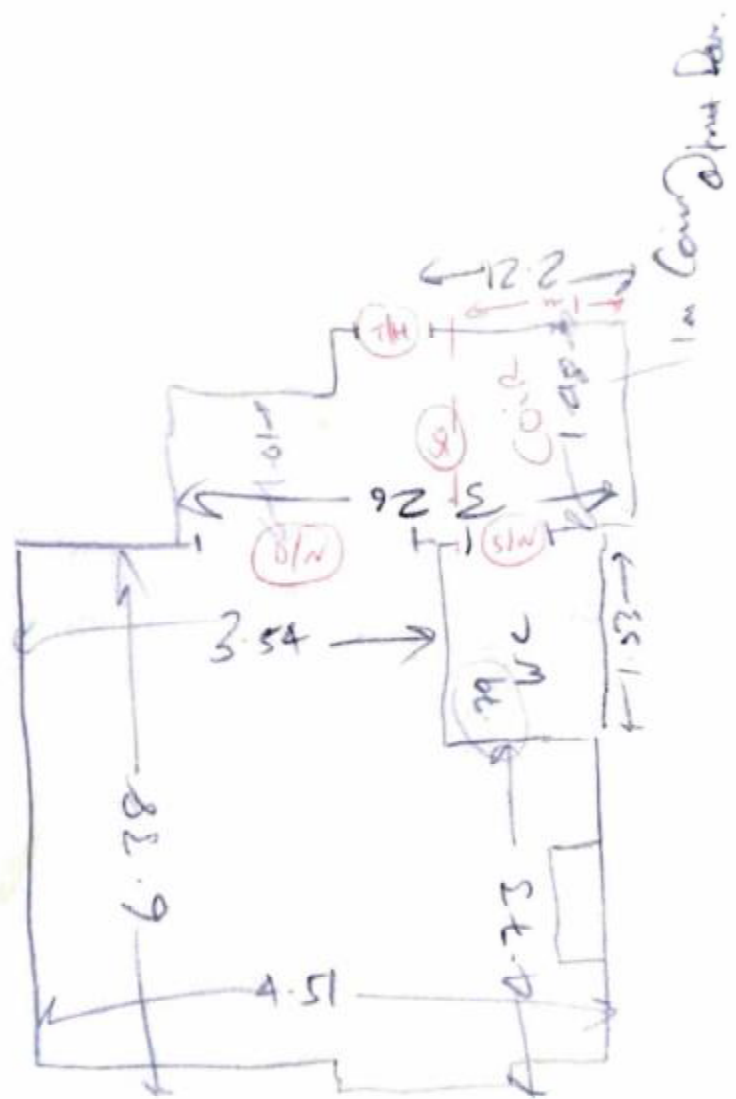

308 Worple Road
Raynes Park
SW20 8QU
Tel Nr: 020-8947-7522

ROLL BREAKDOWN

Job No: R18989
Customer Name: Robinson
Carpet: Tramore Tones (Chiltern Tones)
Colour: Tt-610 (Wolf)

Roll Size	16.00	x	5.00m
Bedroom 2	2.10	x	5.00m
Cut Plan	13.30	X	5.00m
Balance left over	0.60	X	5.00m

R18989
 Philip Robinson
 3 Oak Tree Mews.
 Broad Lane
 Backwell
 RU12 9QA
 2/3

- 2a) .82
- W1) 77 x 10
- W2) 77 x 10
- W3) 72 x 95
- W4) 77 x 50
- W5) 77 x 18
- W6) 77 x 50
- 3a) .83