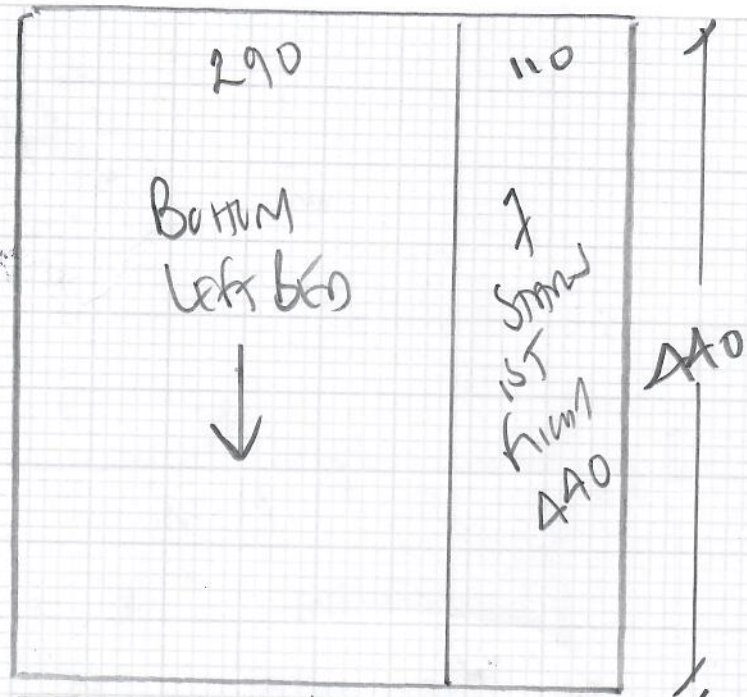

Job No: R19575
 Name: BEST
 Ad: 76 GERRARD AVE EAST
 S.W. 20 01B
 Tel:
 Sheet: 1 of 2

A Bedrooms
STAIRS + LANDINGS

VIBRANC
 Colour VIB-007
 SHINGLE

- Plan 1 440 x 440
- Plan 2 485 x 440
- Plan 3 440 x 440
- Top Room 330 x 440
- Bed

1695 x 440

6780m²