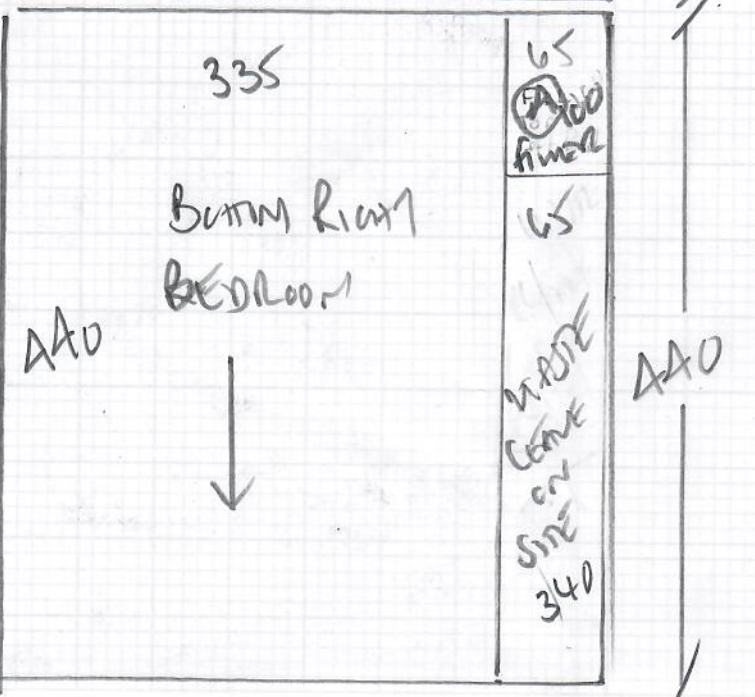

Job No: R19575
 Name: BEST
 Ad: 76 GERRARD AVE EAST
 S.W. 20 01B
 Tel:
 Sheet: 1 of 2

A Bedrooms
STAIRS + LANDINGS

VIBRANC
 Colour VIB-007
 SHINGLE

- Plan 1 440 x 440
- Plan 2 485 x 440
- Plan 3 440 x 440
- Top Room 330 x 440
- Bed

1695 x 440

6780m²