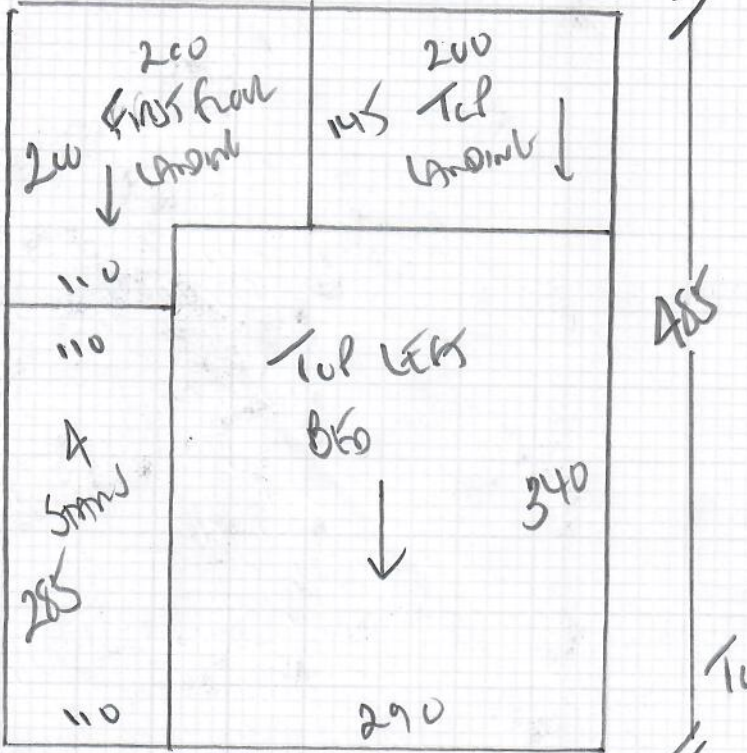

Job No: R19575
 Name: BEST
 Ad: 76 GERRARD AVE EAST
 S.W. 20 01B
 Tel:
 Sheet: 1 of 2

A Bedrooms
STAIRS + LANDINGS

VIBRANC
 Colour VIB-007
 SHINGLE

- Plan 1 440 x 440
- Plan 2 485 x 440
- Plan 3 440 x 440
- Top Room 330 x 440
- Bed

1695 x 440

6780m²