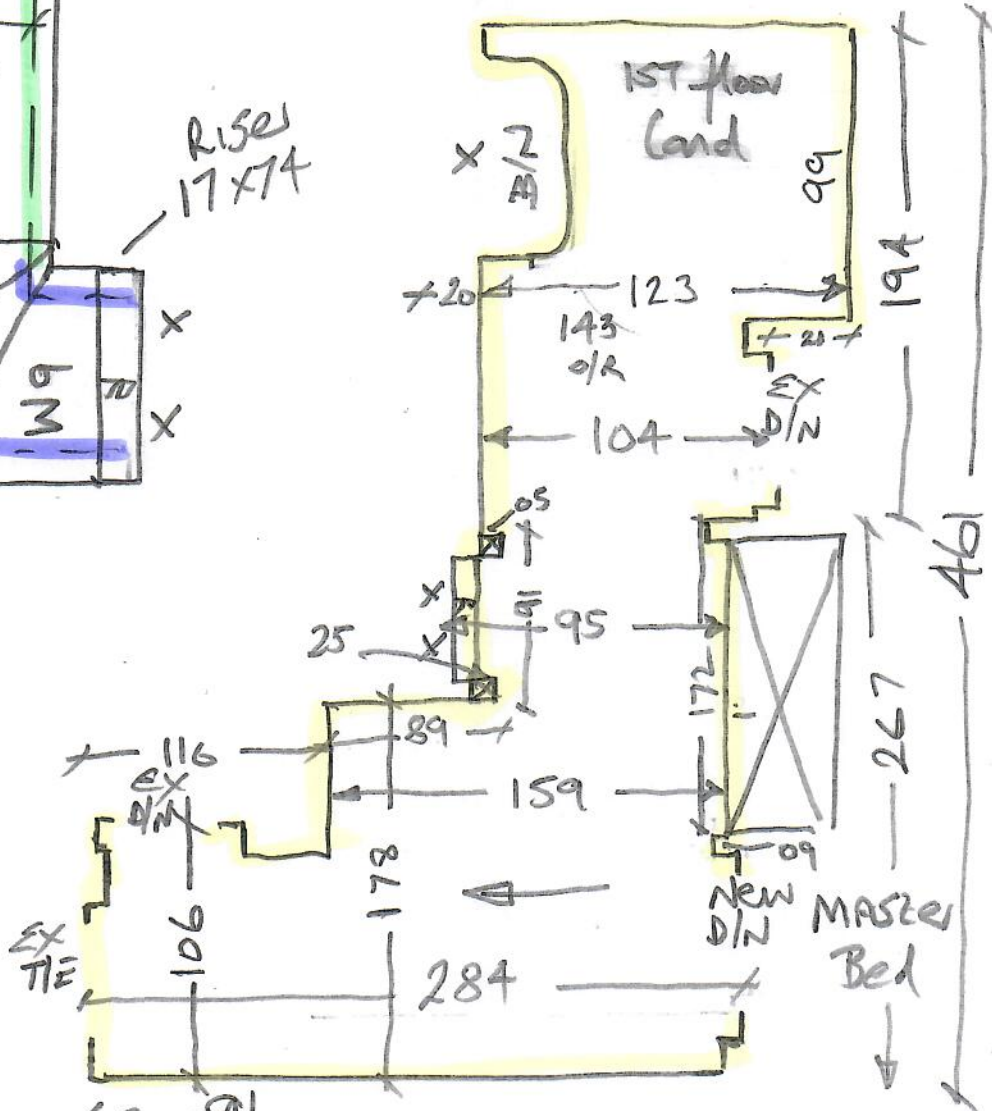

## Jubilee STAIRHEADS Col. Bronze

- 20 @ 70cm
- 2 @ 89cm
- 5 @ 120cm

T/L	140x90	127	
Riser	17x76	o/N	
W1	55x85		
W2	59x116		
W3	72x116		
W4	56x85	} 265cm	
STRS	4 @ 43x85		
W5	55x92		
W6	60x112		
W7	75x115		
W8	57x76	} 256cm	
B/N	46x115		

# Lower STAIRS

+ 67 TO CURVE

R19757  
The Code Design  
Studio

3 of 3

## 1ST floor landing

- W9 62 x 91
  - W10 71 x 112
  - W11 68 x 76
  - STRS 8044 x 80
  - B/N 'A7 x 100
- } 60cm