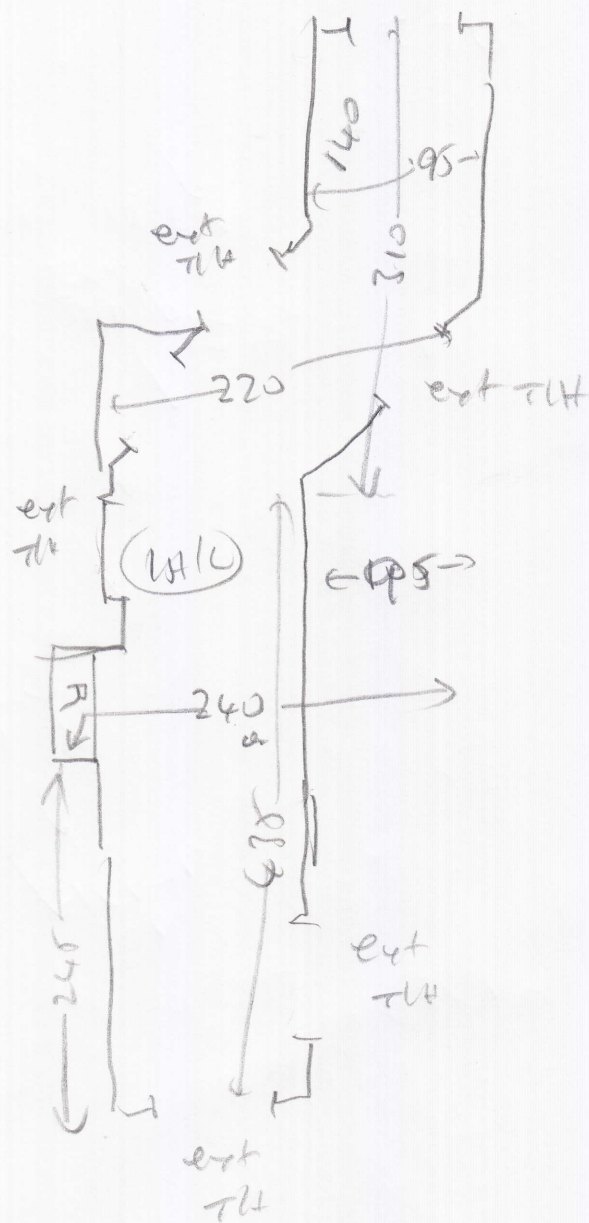

Pickelin

S26911  
 PICKELIN  
 2 of 2

Take away all  
 all Dln

- W1 070 x 1.05

- W2 077 x 1.25

- W3 071 x 0.86

- (9) 044 x 0.85

- W4 067 x 1.04

- W5 077 x 1.25

- W6 069 x 0.89

- 1st TL

- W7 067 x 1.00

- W8 070 x 1.23

- W9 067 x 0.87

- (13) 047 x 0.85

wood  
 u/d  
 ext/sle