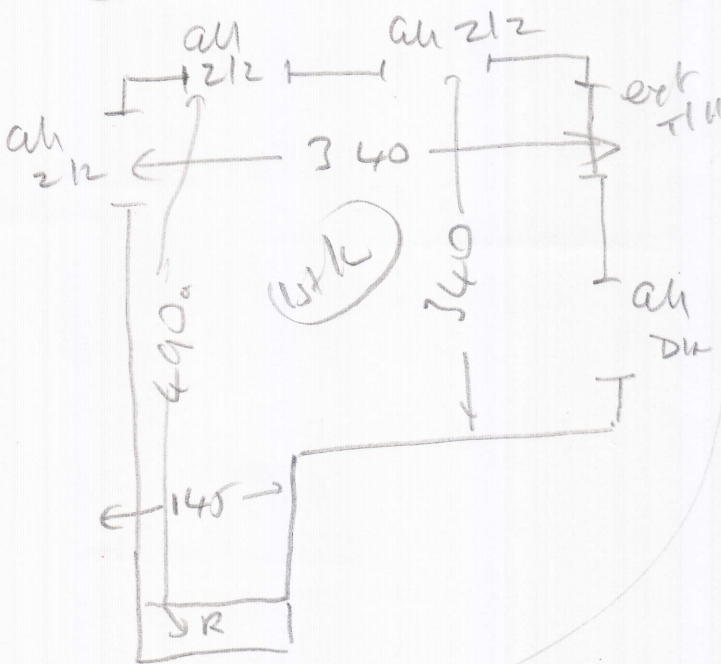

Cutlismeter

wood
uln
outside
no mlf

slc
wood
uln
outside (50')

(5) 044 x 090

+ 1/2 land 1.390 x 282

(11) 047 x 090

Top stairs

(3) 043 x 113

+ Blk 044 x 1.35

+ 1/2 land 1.50 x 282

(11) 042 x 1.13

+ Blk 044 x 1.30

+ Blk 080 x 1.85

Bottom stairs