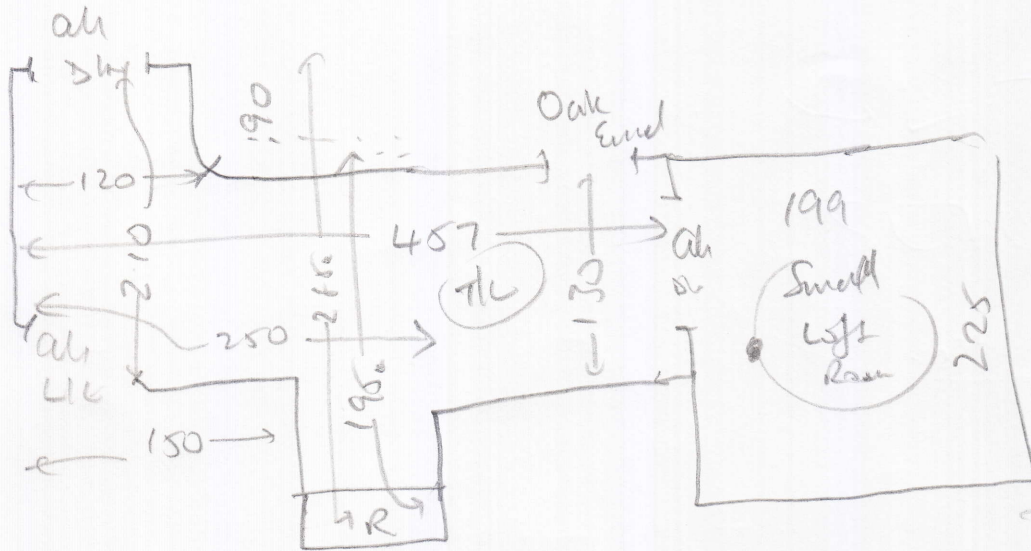

Cutlismeter

wood
uln
outside
no mlf

slc
wood
uln
outside (50')

(5) 044 x 090

+ 1/2 land 1.390 x 282

(11) 047 x 090

Top stairs

(3) 043 x 113

+ Blk 044 x 1.35

+ 1/2 land 1.50 x 282

(11) 042 x 1.13

+ Blk 044 x 1.30

+ Blk 080 x 1.85

Bottom stairs