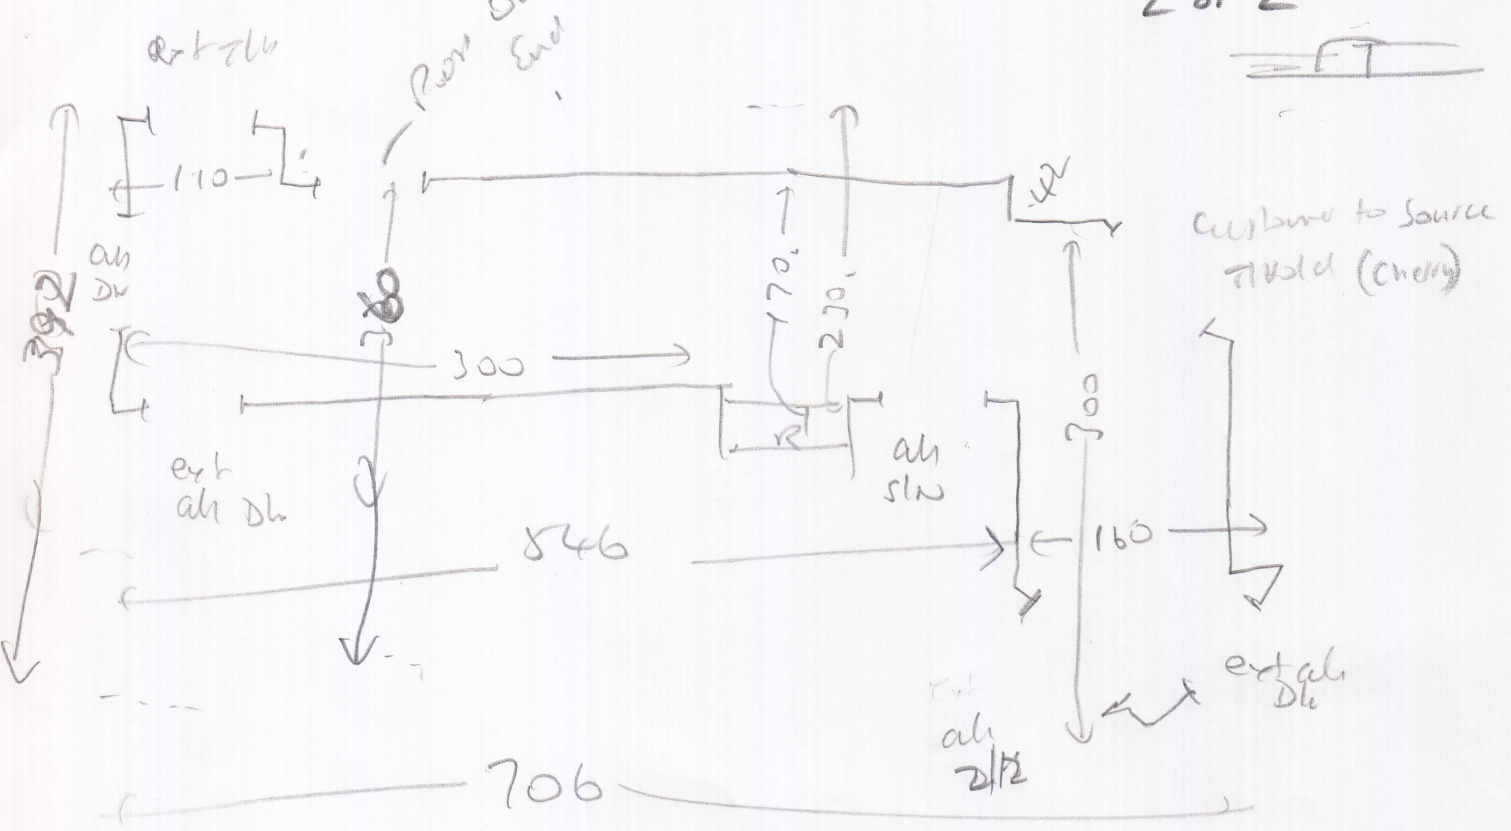

Moorhouse

Riser 0.18 x 0.69

(3) 0.46 x 0.69

1/4 land 120 m x 0.90 $\begin{matrix} .69 \\ \text{---} \\ .69 \end{matrix}$

(8) 0.46 x 0.69

1/4 land 120 x 0.90 $\begin{matrix} .69 \\ \text{---} \\ .69 \end{matrix}$

(3) 0.46 x 0.69

16 star
 rock
 pots

wall
 no ult
 need stc

Foratur allen