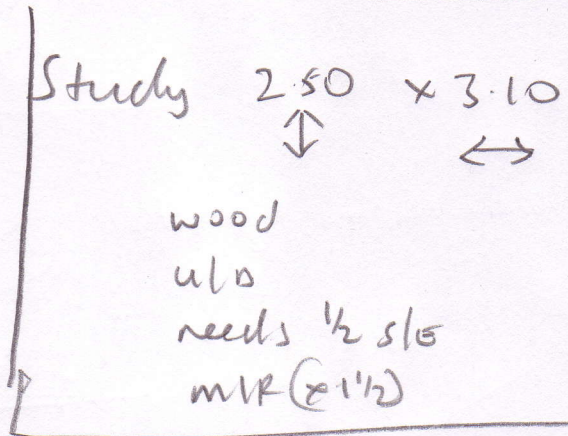

S27200
MR DAHLHAUS
20 VERNON ROAD
E SHEER
SW14 8NU

RISER 0.20 x 0.80

W1 0.68 x 0.95

W2 0.73 x 1.15

W3 0.72 x 0.82

(3) 0.48 x 0.80

W4 0.68 x 0.95

W5 0.73 x 1.15

W6 0.73 x 0.80

(3) 0.48 x 0.80

ISHL 1.5702 x 2.75 (3 x D12)
(1 x 212)

(2) 0.47 x 0.90

W7 0.67 x 1.00

W8 0.77 x 1.15

W9 0.66 x 0.75

(8) 0.48 x 0.79

BLN 0.48 x 0.79 ← FIT IN
LINE WITH
MAIN STAIRS

1/2 Stairs

wood

uld

exts to (30)

(2023)

\$27200

Dahlhaus