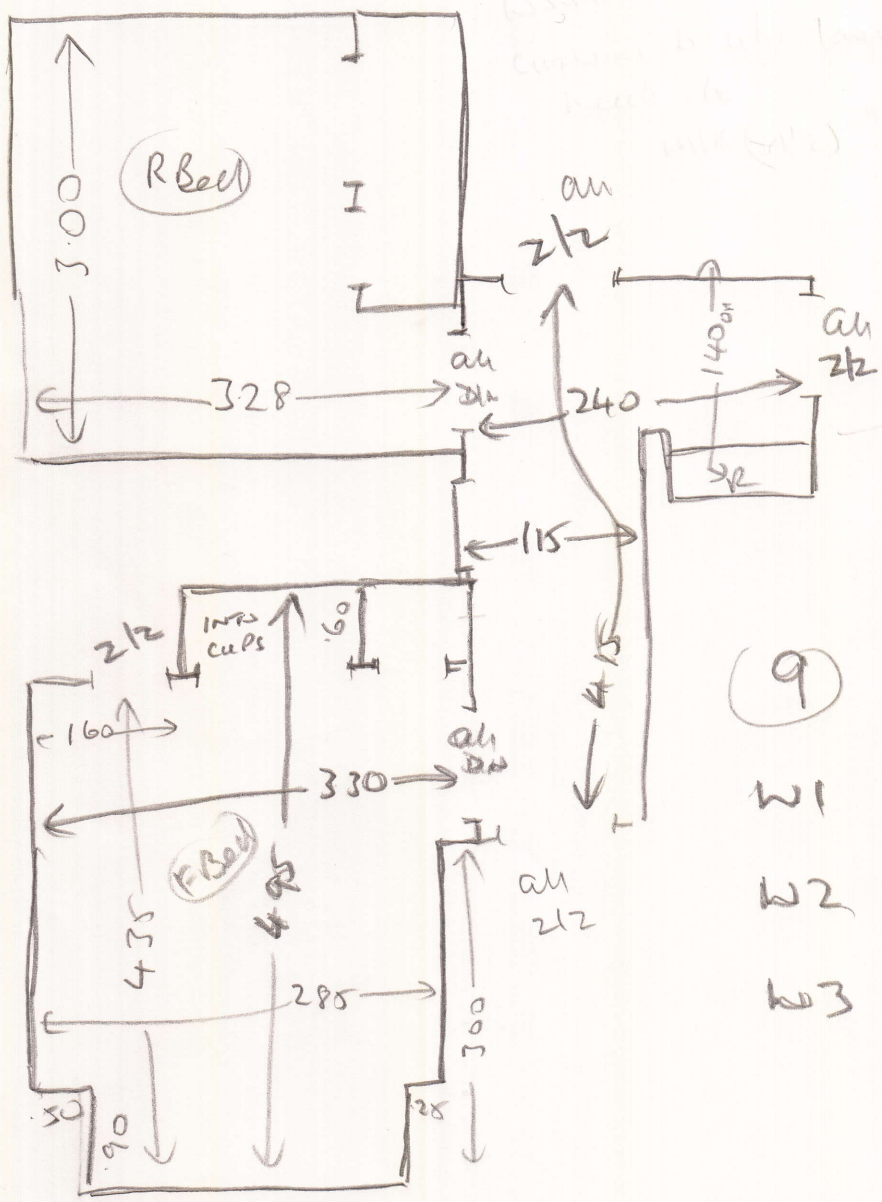

(1 or 2)

S27221

MRS C. JENKINS
 13 BAINBRIDGE CLOSE
 HAM
 TW10 5JJ

Stock Twist 50
 Polar Grey
 4.70 x 5
 5.05 x 5

S27221

MRS C JENKINS
13 BANBRIDGE CLOSE
HAM
TW10 5JS

Rear

FRONT

- (9) 046 x 081
- W1 065 x 097
- W2 073 x 115
- W3 072 x 081

(2 of 2)