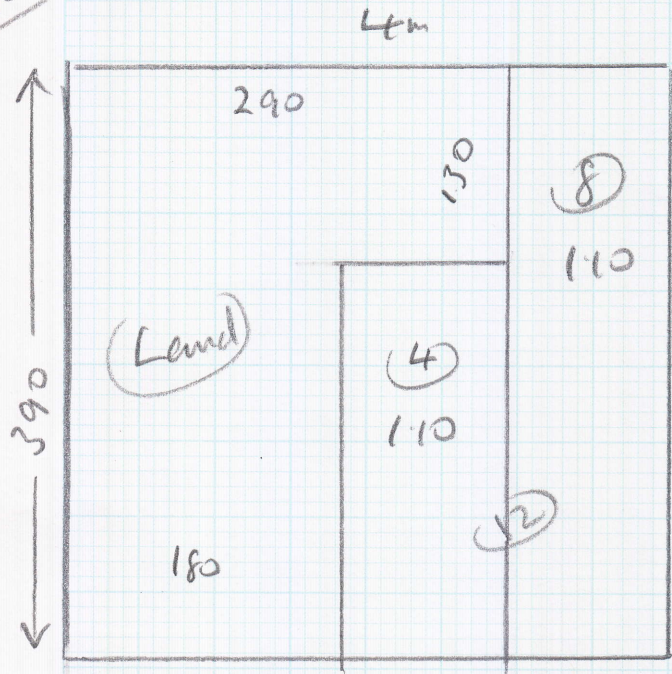

C/PLAN

mrcarpet  
S27411

John G. PRZYBYLSKI  
1142 Dowdeswell Close

Address: Raehampton

Tel: SW15 5RR

Sheet: of

Carpet, Red Rooster

390 x 4

Layout

EXISTING SLEDGE

12) 045 x 085