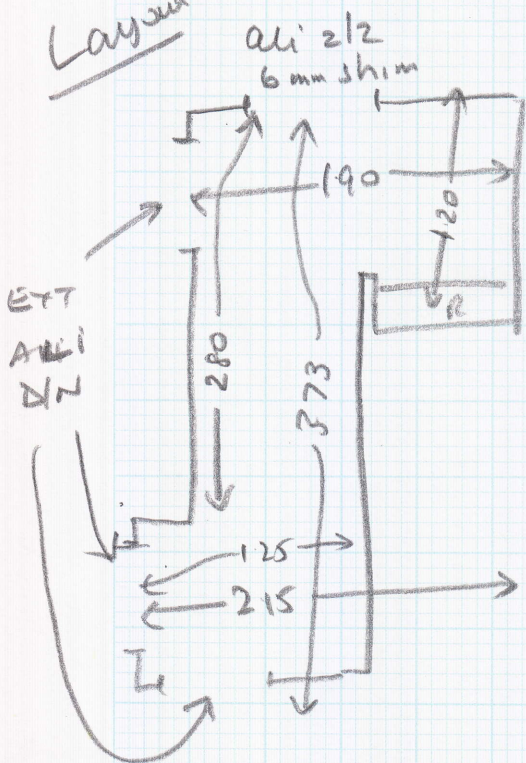

C/PLAN

mrcarpet  
S27411

John G. PRZYBYLSKI  
1142 Dowdeswell Close

Address: Raehampton

Tel: SW15 5RR

Sheet: of

Carpet, Red Rooster

390 x 4

Layout

EXISTING SLEDGE

12) 045 x 085