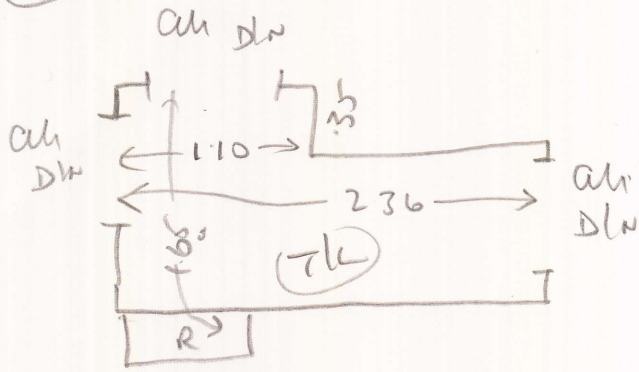

(cl plan)

S27426

Mrs S. SULLIVAN
 27 Grosvenor Ave
 E Strem
 SWIT & BT

Macedonia 609/32

5.75 x 4

3.60 x 4 (From 5.40 cut)

1 of 2

Layout

527426

Mrs P Sullivan
27 Grosvenor Ave
E. Sheen
SW14 8BT

all 20 ml also
ext 516

TOP STAIRS

- W1 060 x 085
- W2 064 x 112
- W3 078 x 115
- W4 063 x 076
- (7) 047 x 073
- W5 060 x 087
- W6 063 x 115
- W7 074 x 105

- (2) 043 x 083

- (12) 044 x 080
- B/N 045 x 105

Macedonia 609/32
18 cm p/match

(2022)