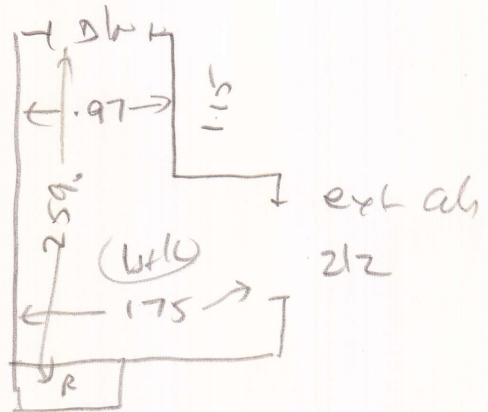

(cl plan)

S27426

Mrs S. SULLIVAN
 27 Grosvenor Ave
 E Strem
 SWIT & BT

Macedonia 609/32

5.75 x 4

3.60 x 4 (From 5.40 cut)

1 of 2

Layout

527426

Mrs P Sullivan
27 Grosvenor Ave
E. Sheen
SW14 8BT

all 20 ml also
ext 516

TOP STAIRS

- W1 060 x 085
- W2 064 x 112
- W3 078 x 115
- W4 063 x 076
- (7) 047 x 073
- W5 060 x 087
- W6 063 x 115
- W7 074 x 105

- (2) 043 x 083

- (12) 044 x 080
- B/N 045 x 105

Macedonia 609/32
18 cm p/match

(2022)