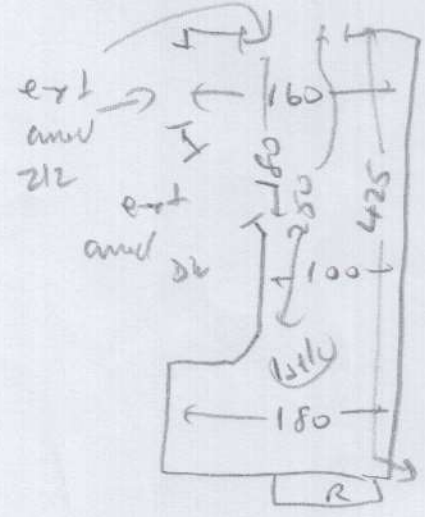

Nursery

Sudbury, 63434

1.85 x 4m

Put cover at P. Door

Eye slat

EXISTING DOOR BARS

(1 of 2)

Layout

2022

S27618

MR T WAGSTAFF
115 Kingsway
Mortlake
SW14 7HN

- ↑ Top Stairs
- T/C 155'0" x 095
 - W1 070 x 095
 - W2 075 x 1.15
 - W3 075 x 080
 - W4 068 x 095
 - W5 077 x 1.12
 - W6 073 x 080
 - (7) 046 x 078
 - B/N 046 x 1.00

wood
no up
needs sh

- (2) 049 x 092

- (11) 045 x 081
- Hall 190 x 086

Corr 082 x 1.02
ext swer