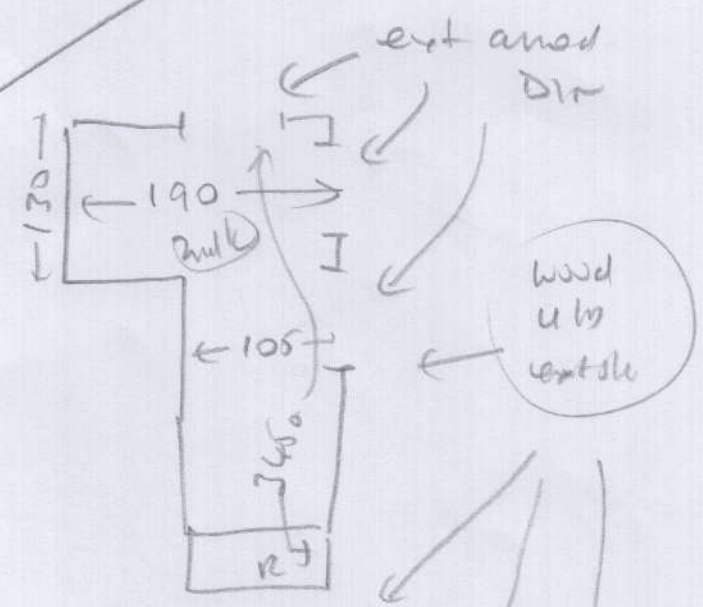

2022

S27618

MR T WAGSTAFF
115 Kingsway
Mortlake
SW14 7HN

- ↑ Top Stairs
- T/C 155'0" x 095
 - W1 070 x 095
 - W2 075 x 1.15
 - W3 075 x 080
 - W4 068 x 095
 - W5 077 x 1.12
 - W6 073 x 080
 - (7) 046 x 078
 - B/N 046 x 1.00

wood
no up
needs sh

- (2) 049 x 092

- (11) 045 x 081
- Hall 190 x 086

Corr 082 x 1.02
ext swer