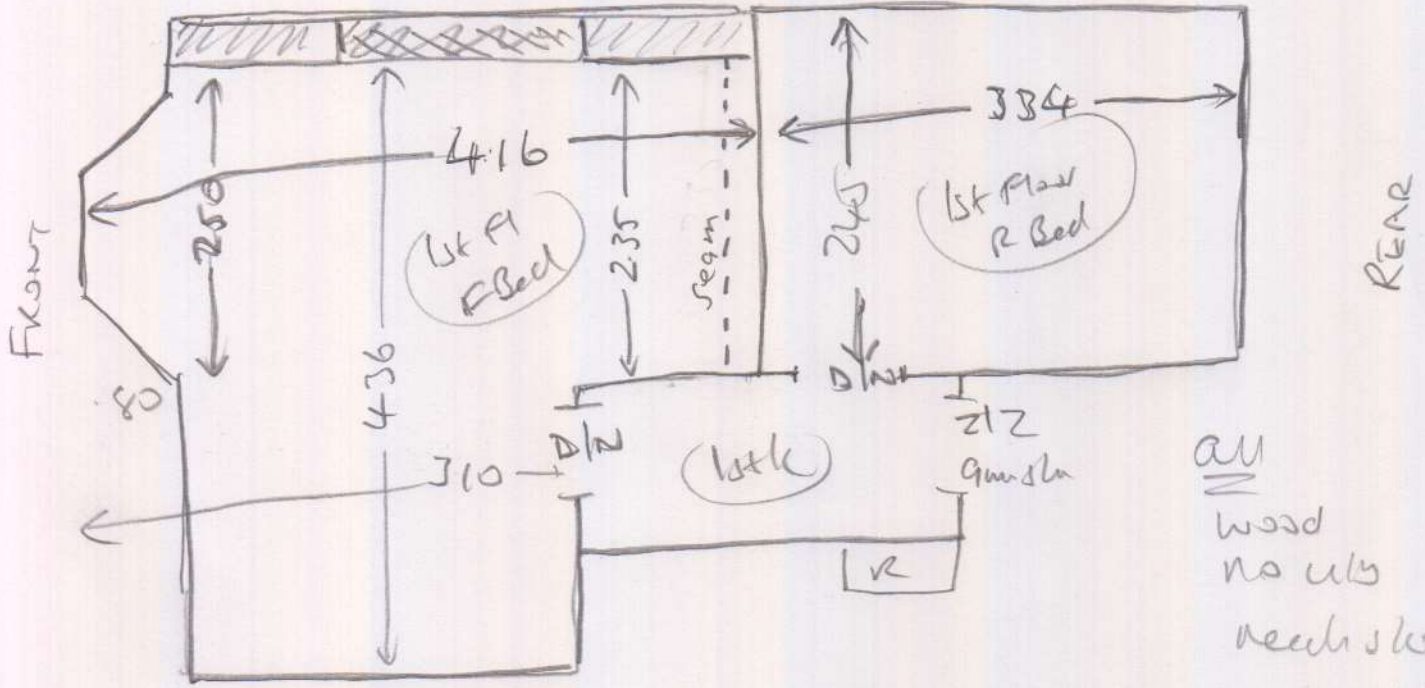

- 1.35 x 4
- 4.85 x 4

---

- 6.20

1 OF 3

# LAYOUT

S27637  
Helsketh - Lee

1st Floor

2 of 3

# LAYOUT

S27637  
Helsketh - Lee

TOP STAIRS

- TK 1.05m x 0.80
- (1) 0.50 x 0.75
- W1 0.56 x 0.85
- W2 0.89 x 0.97
- W3 0.74 x 1.09
- W4 0.64 x 0.77
- (1) 0.50 x 0.72
- W5 0.60 x 0.84
- W6 0.65 x 1.04
- W7 0.67 x 0.94
- W8 0.56 x 0.77
- (1) 0.50 x 0.77

wood  
no u/b  
needs ste

- W9 1.26m x 3.30 ✓
- (2) 0.42 x 0.84 ✓
- W9 0.62 x 0.97 ✓
- W10 0.70 x 1.09 ✓
- W11 0.64 x 0.74 ✓
- (8) 0.43 x 0.77 ✓
- W12 0.45 x 0.98 ✓

(30F3)