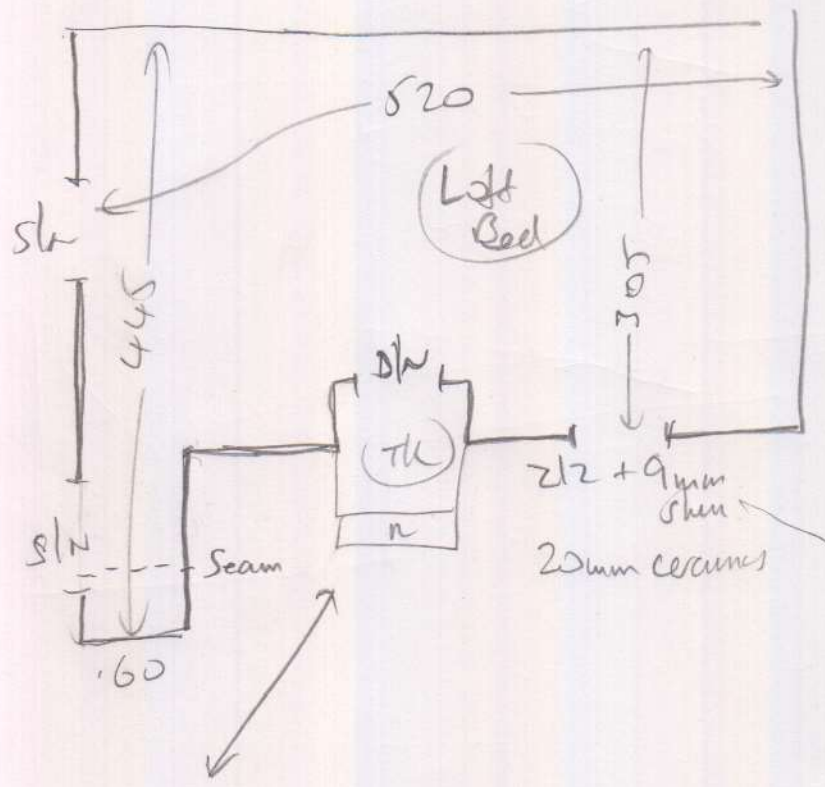

# LAYOUT

S27637  
Helsketh - Lee

1st Floor

2 of 3

# LAYOUT

S27637  
Helsketh - Lee

TOP STAIRS

- TK 1.05m x 0.80
- (1) 0.50 x 0.75
- W1 0.56 x 0.85
- W2 0.89 x 0.97
- W3 0.74 x 1.09
- W4 0.64 x 0.77
- (1) 0.50 x 0.72
- W5 0.60 x 0.84
- W6 0.65 x 1.04
- W7 0.67 x 0.94
- W8 0.56 x 0.77
- (1) 0.50 x 0.77

wood  
no u/b  
needs ste

- W9 1.26m x 3.30 ✓
- (2) 0.42 x 0.84 ✓
- W9 0.62 x 0.97 ✓
- W10 0.70 x 1.09 ✓
- W11 0.64 x 0.74 ✓
- (8) 0.43 x 0.77 ✓
- W12 0.45 x 0.98 ✓

(30F3)