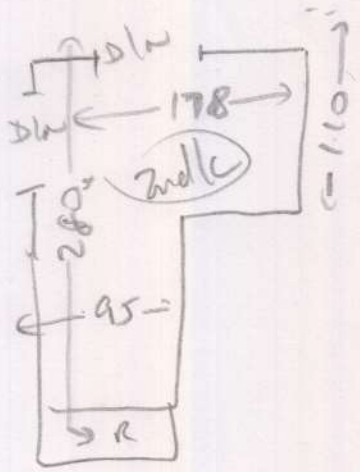


  
 S 27643  
 Job: Mr M. SIDDLE  
 No: 117 White Hart Lane  
 Address: BARNET  
 SW13 0JW  
 Tel:

Sheet: of:  
 Plan No: 639/23  
 385 x 4  
 5.00 x 4

Top stairs  
 64cm runner  
 Bottom stairs  
 52cm runner

Send for taps to BH Carpet

1 of 2

Layout

Sidex

S27643  
 MR M. SIDDLE  
 117 White Hart Lane  
 Barnes  
 SW13 0JW

an  
 wood  
 u/w  
 neck slc of  
 runner

~~Rise~~ 018 x 082      Fuller      Runner  
 077-94P  
 (3) 043 x 082      077-94P

1/2 land 096 on 71.65

Rise 018 x 089

(9) 043 x 089 } (10) 084-94P  
 Blk 048 x 110

Rise 018 x 077      072-94  
 (11) 043 x 077      072-94

~~Rise~~ 018 x 082      077-94P  
 (3) 043 x 082      077-94P

(20P2)