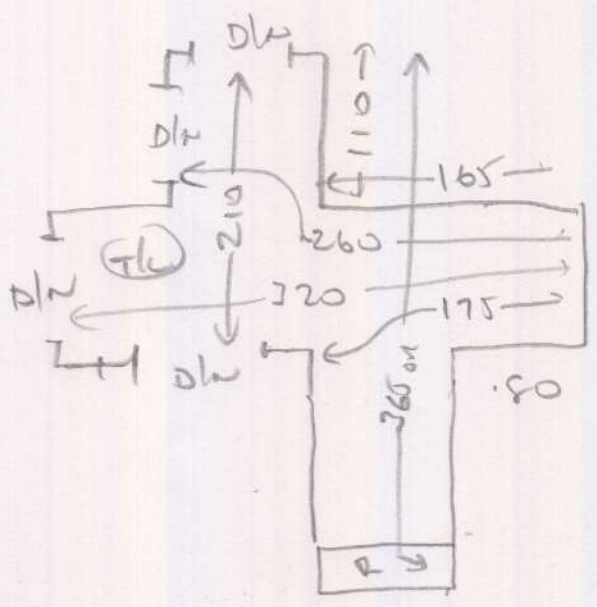


  
 S 27643  
 Job: Mr M. SIDDLE  
 No: 117 White Hart Lane  
 Address: BARNET  
 SW13 0JW  
 Tel:

Sheet: of:  
 Plan No: 639/23  
 385 x 4  
 5.00 x 4

Top stairs  
 64cm runner  
 Bottom stairs  
 52cm runner

Send for taps to BH Carpet

1 of 2

Layout

Sidex

S27643  
 MR M. SIDDLE  
 117 White Hart Lane  
 Barnes  
 SW13 0JW

an  
 wood  
 u/w  
 neck slc of  
 runner

~~Rise~~ 018 x 082      Fuller      Runner  
 077-94P  
 (3) 043 x 082      077-94P

1/2 land 096 on 71.65

Rise 018 x 089

(9) 043 x 089 } (10) 084-94P  
 Blk 048 x 110

Rise 018 x 077      072-94  
 (11) 043 x 077      072-94

~~Rise~~ 018 x 082      077-94P  
 (3) 043 x 082      077-94P

(20P2)