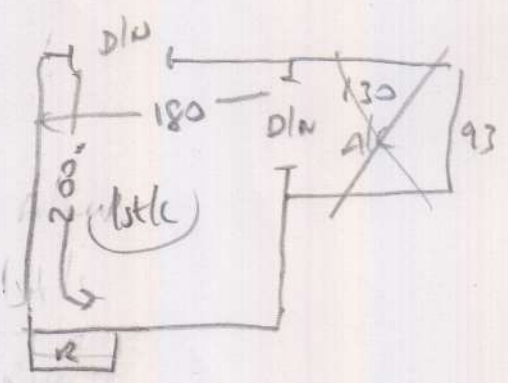


  
 S 27643  
 Job: Mr M. SIDDLE  
 No: 117 White Hart Lane  
 Address: BARNET  
 SW13 0JW  
 Tel:

Sheet: of:  
 Plan No: 639/23  
 385 x 4  
 5.00 x 4

Top stairs  
 64cm runner  
 Bottom stairs  
 52cm runner

Send for taps to BH Carpet

1 of 2

Layout

Sidex

S27643  
 MR M. SIDDLE  
 117 White Hart Lane  
 Barnes  
 SW13 0JW

an  
 wood  
 u/w  
 neck slc of  
 runner

~~Rise~~ 018 x 082      Fuller      Runner  
 077-94P  
 (3) 043 x 082      077-94P

1/2 land 096 on 71.65

Rise 018 x 089

(9) 043 x 089 } (10) 084-94P  
 Blk 048 x 110

Rise 018 x 077      072-94  
 (11) 043 x 077      072-94

~~Rise~~ 018 x 082      077-94P  
 (3) 043 x 082      077-94P

(20P2)