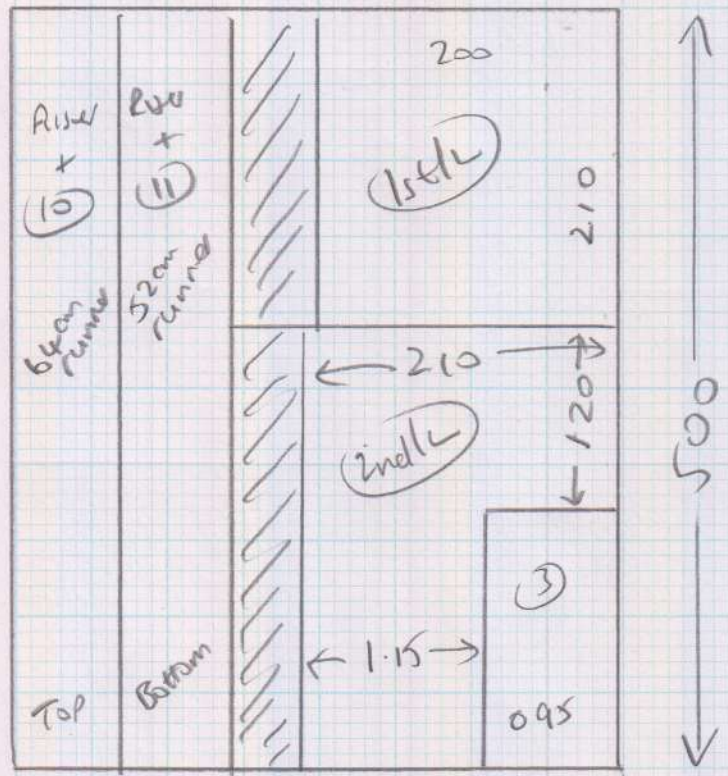


  
 S 27643  
 Job: Mr M. SIDDLE  
 No: 117 White Hart Lane  
 Address: BARNET  
 SW13 0JW  
 Tel:

Sheet: of:  
 Plan No: 639/23  
 385 x 4  
 5.00 x 4

Top stairs  
 64cm runner  
 Bottom stairs  
 52cm runner

Send for taps to BH Carpet

1 of 2

Layout

Sidex

S27643  
 MR M. SIDDLE  
 117 White Hart Lane  
 Barnes  
 SW13 0JW

an  
 wood  
 u/w  
 neck slc of  
 runner

~~Rise~~ 018 x 082      Fuller      Runner  
 077-94P  
 (3) 043 x 082      077-94P

1/2 land 096 on 71.65

Rise 018 x 089

(9) 043 x 089 } (10) 084-94P  
 Blk 048 x 110

Rise 018 x 077      072-94  
 (11) 043 x 077      072-94

~~Rise~~ 018 x 082      077-94P  
 (3) 043 x 082      077-94P

(20P2)