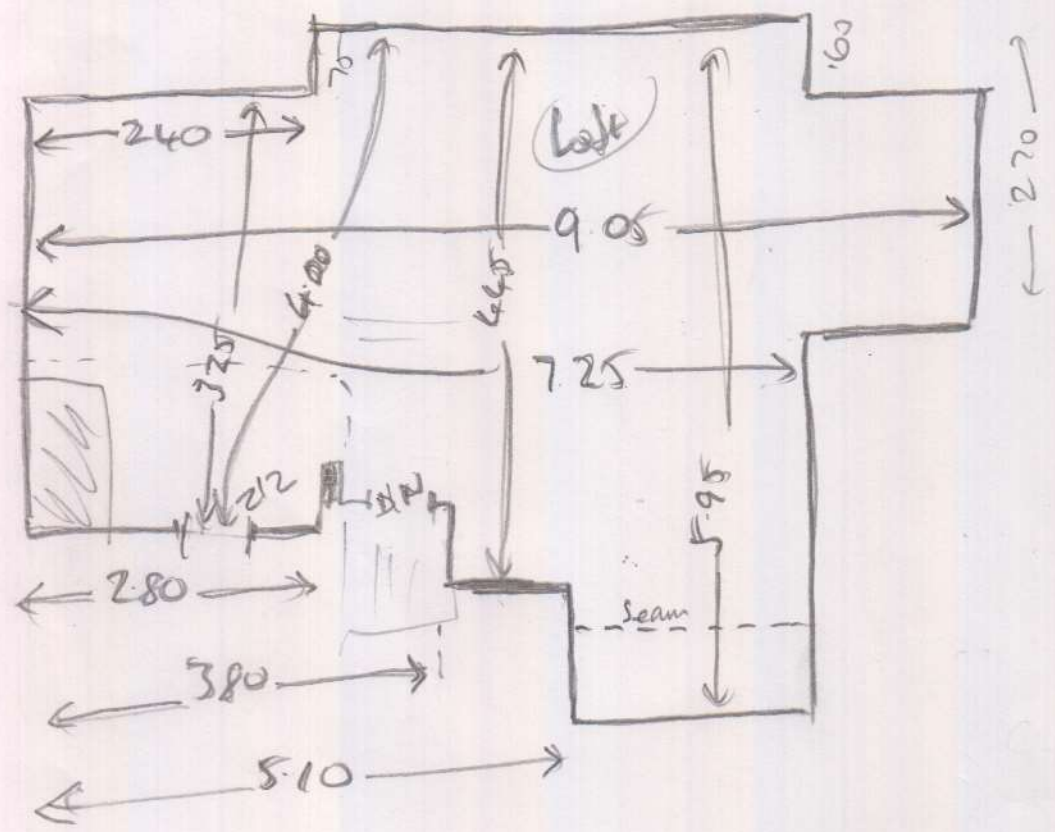

5m

920

527835
 4 Corners Relocation
 5 Glendower Gardens
 East Sheen
 SW14 8WZ
 Sheet of: 9.20 x 5

Loft Bed

Seam

225

(10P2)

Layout

S27835
 4 Corners Relocation
 5 Windows Cdm
 SW14 RM2
 MR A. BEAVER

- T/L 1.05 x 0.90
- (2) 0.48 x 0.89
- W1 0.63m x 0.95
- W2 0.65 x 1.15
- W3 0.72 x 1.10
- W4 0.57 x 0.82
- D 0.48 x 0.83
- W5 0.60 x 0.86
- W6 0.65 x 1.13
- W7 0.72 x 1.08
- W8 0.59 x 0.85
- (2) 0.48 x 0.85
- B/L 0.48 x 1.10