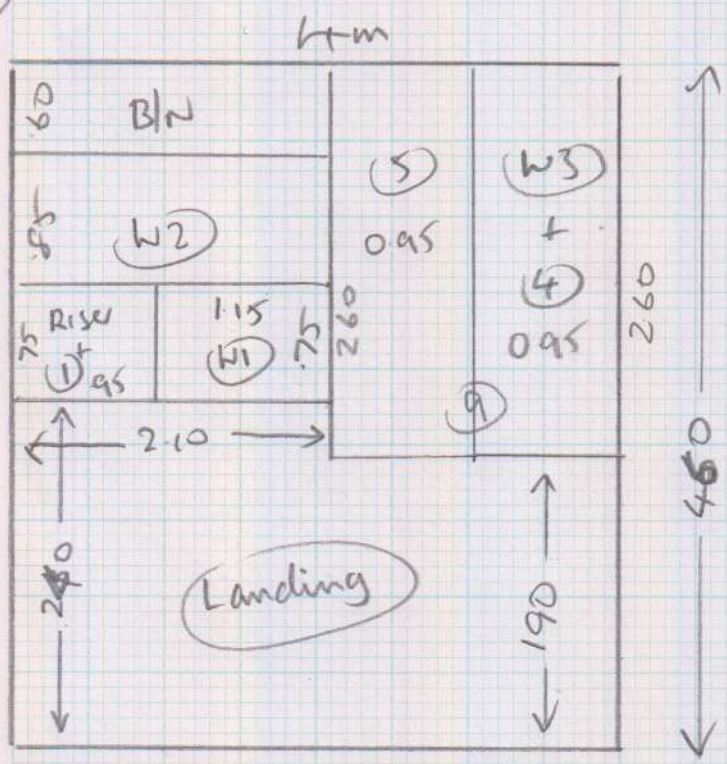

cl plan

S27865  
 JAMES C HARGREAVES  
 Name: 38 Enmore Gardens  
 Address: E Sheen  
 SW14 8RF  
 Tel:  
 Sheet: of:

460 x 4

Layout

Existing slidy

- Riser 0.18 x 0.85
- ① 0.44 x 0.85
- W1 0.65 x 1.00
- W2 0.73 x 1.20
- W3 0.70 x 0.85
- ⑨ 0.43 x 0.83
- DLN 0.43 x 1.10

1021