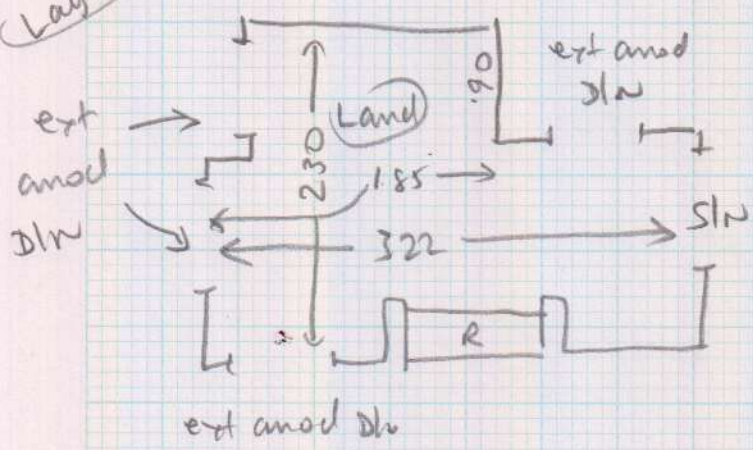

cl plan

S27865  
 JAMES C HARGREAVES  
 Name: 38 Enmore Gardens  
 Address: E Sheen  
 SW14 8RF  
 Tel:  
 Sheet: of:

460 x 4

Layout

Existing slidy

- Riser 0.18 x 0.85
- ① 0.44 x 0.85
- W1 0.65 x 1.00
- W2 0.73 x 1.20
- W3 0.70 x 0.85
- ⑨ 0.43 x 0.83
- DLN 0.43 x 1.10

1021