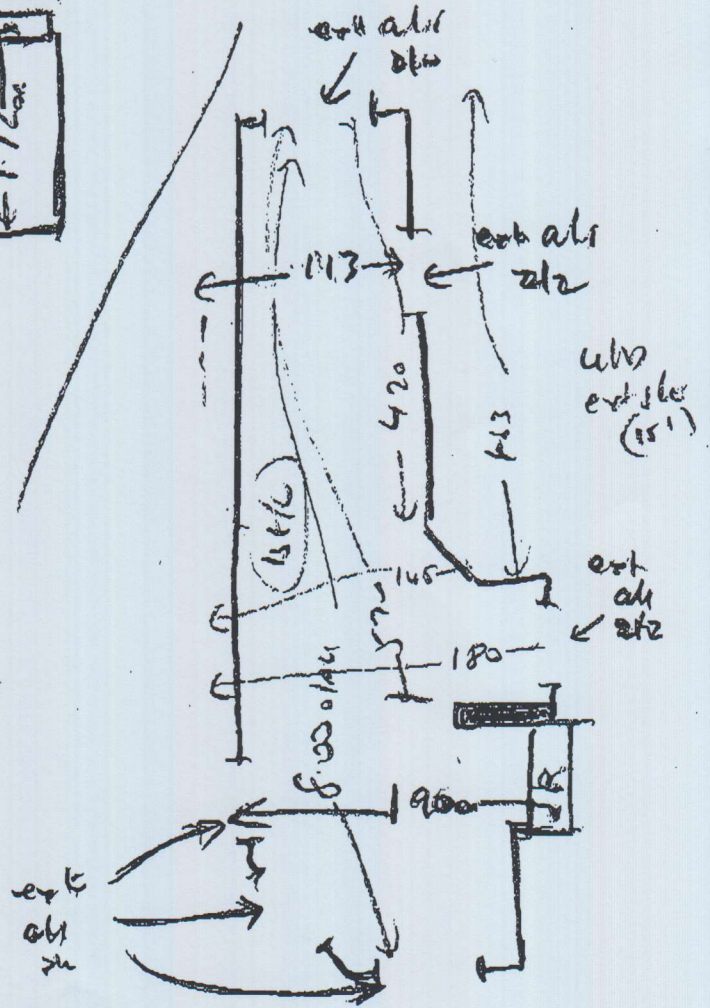

S28065

MR. G. WARDROP
 54 Ormonde Road
 Hampton
 TW12 2RX

Miku H510
 10.60 x 5m

156k only
 ext side
 uloupare
 ext door bars

10R2

Layout

528065
 MR G WARDROP
 54 Ormside Road
 Hampton
 TW12 2RX

wood
 no alt
 no mlt
 needs sk

TOP STAIRS

- TL 125 m x 1.15
- (4) 0.45 x 0.87
- W1 0.68 x 1.03
- W2 0.77 x 1.28
- W3 0.78 x 0.87
- W4 0.72 x 1.05
- W5 0.77 x 1.23
- W6 0.74 x 0.87
- (4) 0.46 x 0.87
- BL 0.47 x 1.12

wood
 no ult
 needs sk

20R2