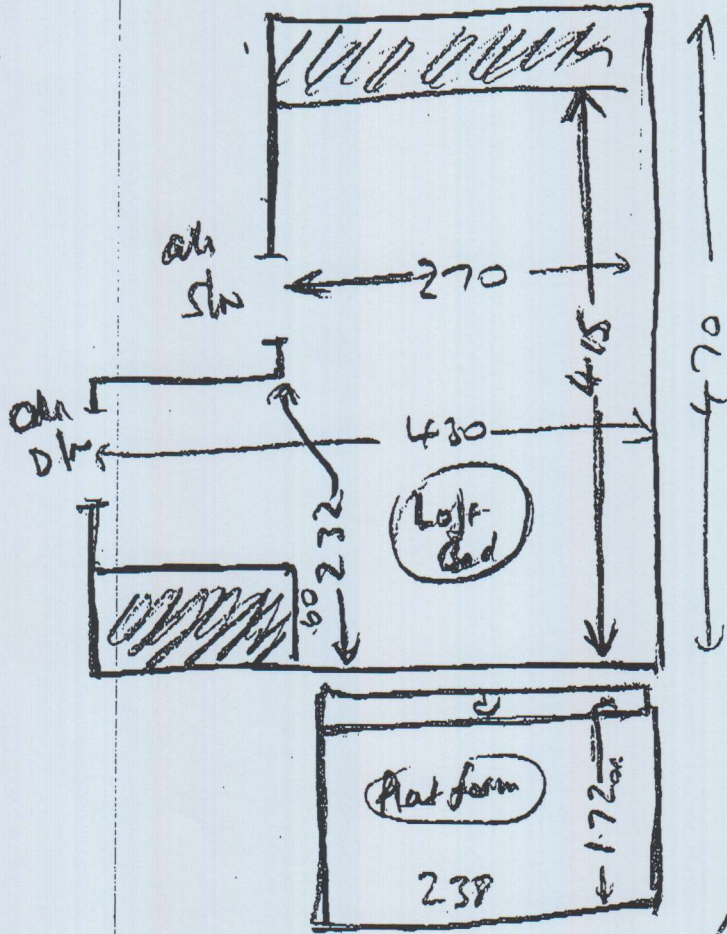

S28065

MR. G. WARDROP
 54 Ormonde Road
 Hampton
 TW12 2RX

Miku H510
 10.60 x 5m

156k only
 ext side
 uloupare
 ext door bars

10R2

Layout

528065
 MR G WARDROP
 54 Ormside Road
 Hampton
 TW12 2RX

wood
 no alt
 no mlt
 needs sk

TOP STAIRS

- TL 125 m x 1.15
- (4) 0.45 x 0.87
- W1 0.68 x 1.03
- W2 0.77 x 1.28
- W3 0.78 x 0.87
- W4 0.72 x 1.05
- W5 0.77 x 1.23
- W6 0.74 x 0.87
- (4) 0.46 x 0.87
- BL 0.47 x 1.12

wood
 no ult
 needs sk

20R2