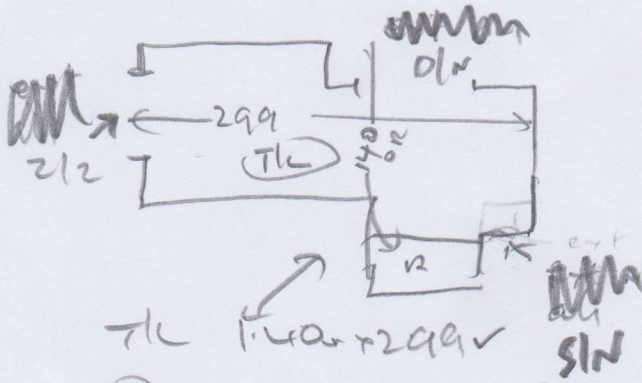

CHANGE ALL EXIS BARS TO GOLD

- TL 1.40 x 299 ✓
- ① 047 x 0.73 ✓
- W1 065 x 092 ✓
- W2 067 x 1.08 ✓
- W3 070 x 075 ✓
- W4 065 x 093 ✓
- W5 072 x 1.10 ✓
- W6 070 x 078 ✓
- ⑦ 046 x 0.73 ✓

TOP STRIPS

- W7 072 x 1.20 ✓
- W8 064 x 086 ✓
- W9 063 x 1.00 ✓
- W10 076 x 1.15 ✓
- W11 064 x 0.79 ✓
- ⑩ 044 x 0.77 ✓

Bottom Strips

all
 wood
 ulb,
 eat slt
 get ab 01300
 (need 1 x 242 + 5021)

40A 42
 5021

- ① 42oz
 ② Resistor