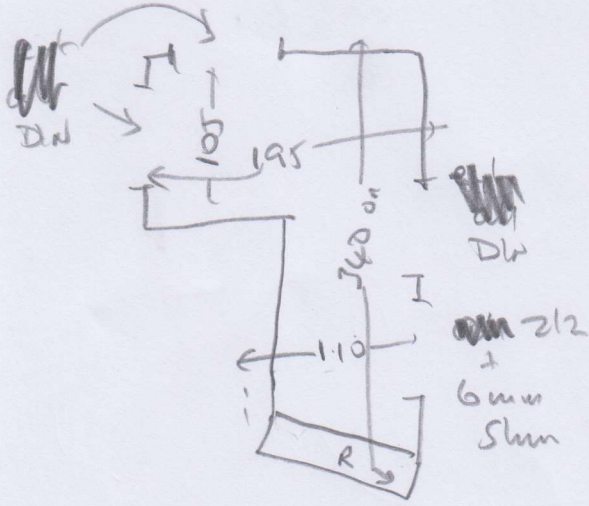

CHANGE ALL EXIS BARS TO GOLD

- TL 1.40 x 299 ✓
- ① 047 x 0.73 ✓
- W1 065 x 092 ✓
- W2 067 x 1.08 ✓
- W3 070 x 075 ✓
- W4 065 x 093 ✓
- W5 072 x 1.10 ✓
- W6 070 x 078 ✓
- ⑦ 046 x 0.73 ✓

TOP STRIPS

- W7 072 x 1.20 ✓
- W8 064 x 086 ✓
- W9 063 x 1.00 ✓
- W10 076 x 1.15 ✓
- W11 064 x 0.79 ✓
- ⑩ 044 x 0.77 ✓

Bottom Strips

all
 wood
 ulb,
 eat slt
 get ab 01300
 (need 1 x 242 + 5021)

40A 42
 5021

- ① 42oz
 ② Resistor