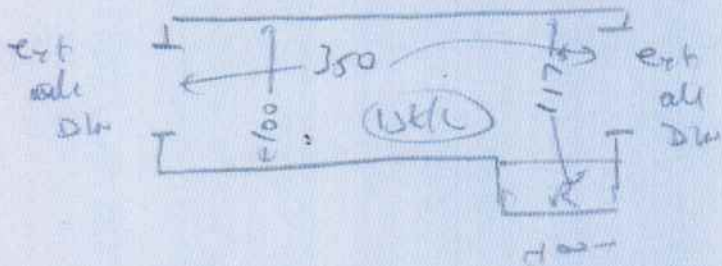

S29236

Mr T. Woodward  
47 Northleach Lane  
Ham  
Kingston  
KT2 5GN

Layout

TOP STAIRS

- W1 067x100
- W2 076x128
- W3 078x094
- (6) 045x089
- W4 072x110
- W5 077x124
- W6 077x085

all

uld

ext slc

BOTTOM STAIRS

- W7 068x100
- W8 076x125
- W9 078x095
- (8) 045x089
- B/H 046x120

20R2

S29236

Mr Tim Woodward  
47 Northweald Lane  
Horn  
Kewpton  
KT2 5GN

Sudbury 42 634149

2.10 + 5m

3.80 + 5m