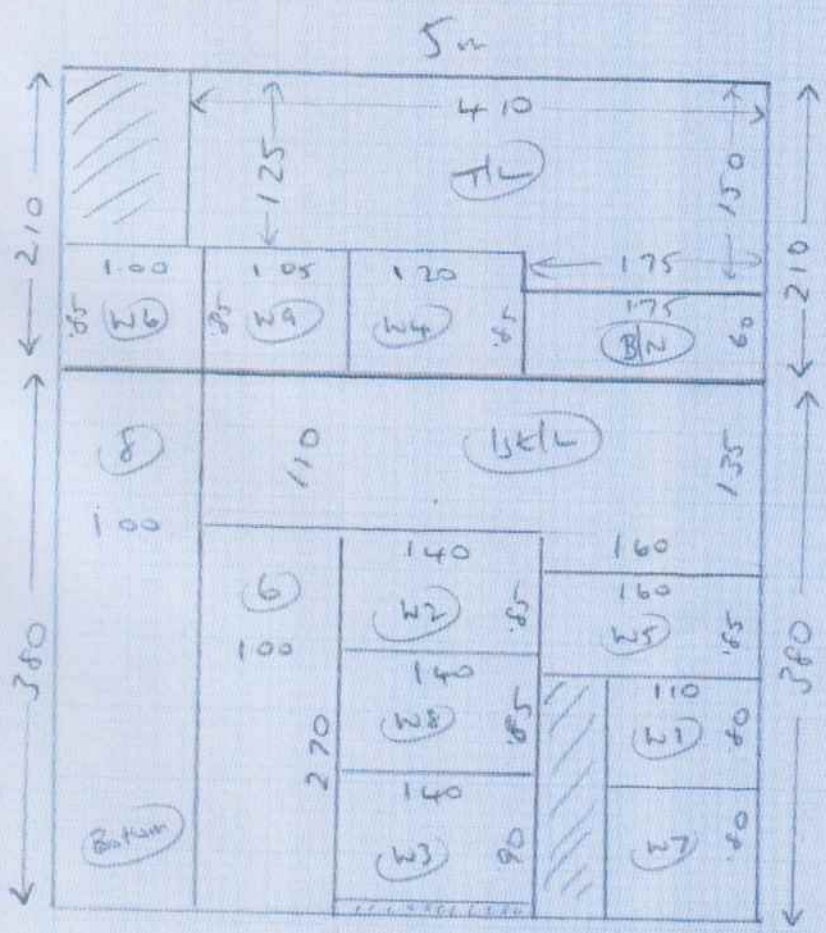

S29236

Mr T. Woodward  
47 Northleach Lane  
Ham  
Kingston  
KT2 5GN

Layout

TOP STAIRS

- W1 067x100
- W2 076x128
- W3 078x094
- (6) 045x089
- W4 072x110
- W5 077x124
- W6 077x085

all

uld

ext slc

BOTTOM STAIRS

- W7 068x100
- W8 076x125
- W9 078x095
- (8) 045x089
- B/H 046x120

20R2

S29236

Mr Tim Woodward  
47 Northweald Lane  
Horn  
Kewpton  
KT2 5GN

Sudbury 42 634149

2.10 + 5m

3.80 + 5m

(1 of 2)