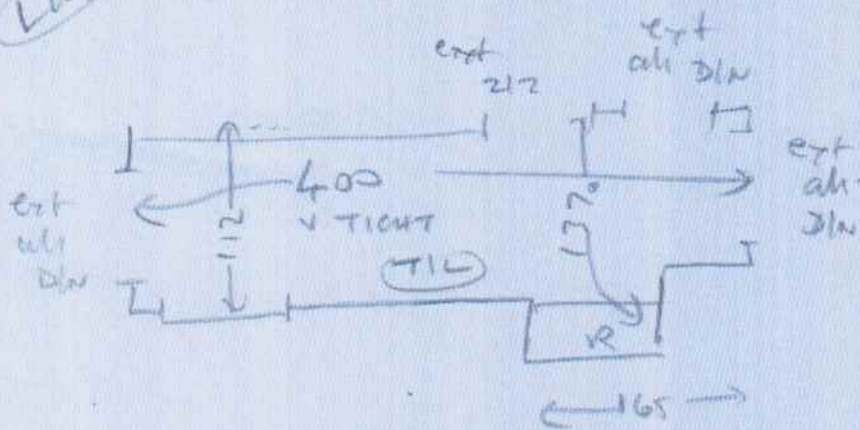

S29236

Mr T. Woodward  
47 Northleach Lane  
Ham  
Kingston  
KT2 5GN

Layout

TOP STAIRS

- W1 067x100
- W2 076x128
- W3 078x094
- (6) 045x089
- W4 072x110
- W5 077x124
- W6 077x085

all

uld

ext slc

BOTTOM STAIRS

- W7 068x100
- W8 076x125
- W9 078x095
- (8) 045x089
- B/H 046x120

20R2

S29236

Mr Tim Woodward  
47 Northweald Lane  
Horn  
Kewpton  
KT2 5GN

Sudbury 42 634149

2.10 + 5m

3.80 + 5m