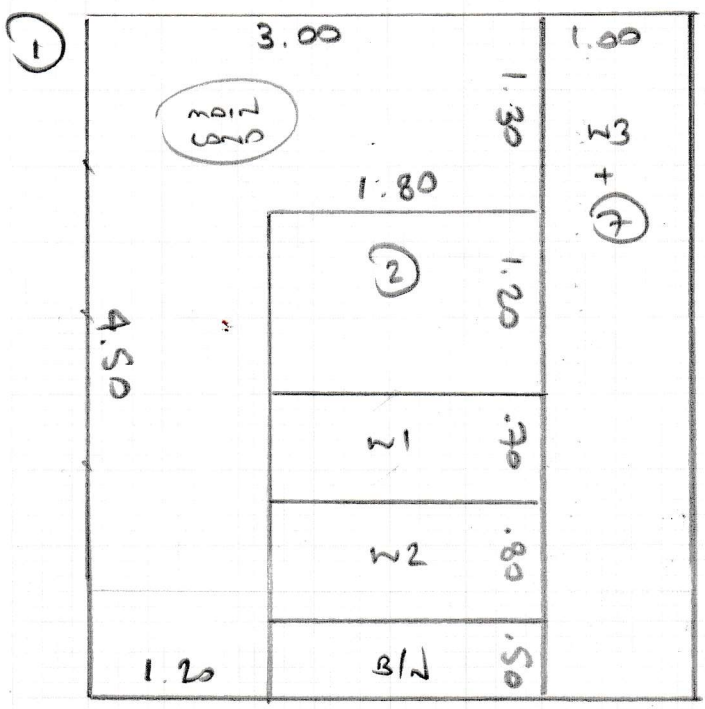

KEVIN

Job No: 529849  
Name: BOOCCOCK

2@	42	78
W1	62	90
W2	70	111
W3	66	78
7@	42	78
8/N	42	100

Plan ① 4.50 x 4.50

18m<sup>2</sup>