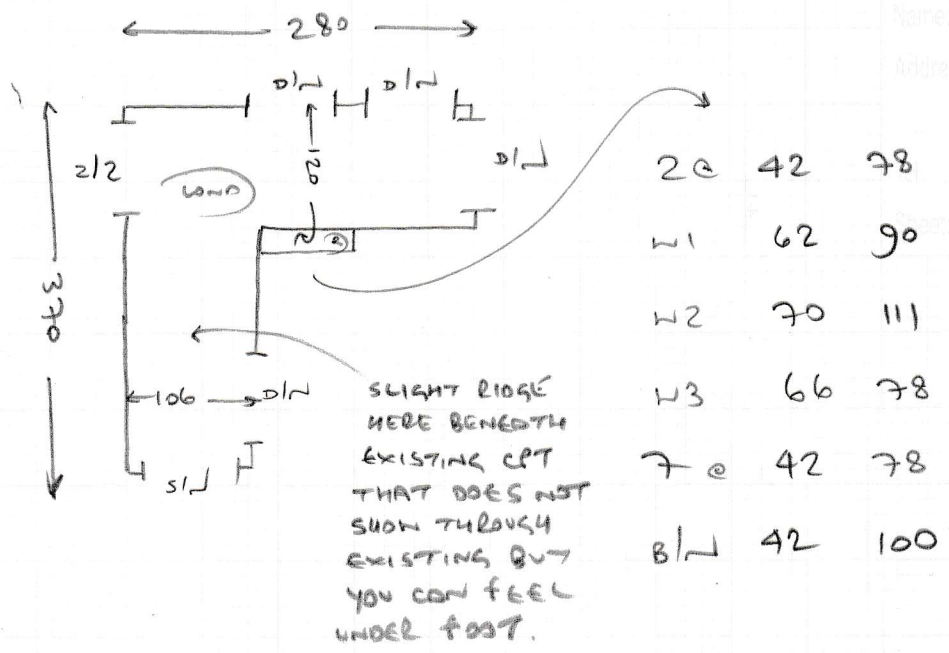

KEVIN

Job No: 529849  
Name: BOOCCOCK

2@	42	78
W1	62	90
W2	70	111
W3	66	78
7@	42	78
8/N	42	100

Plan ① 4.50 x 4.50

18m<sup>2</sup>