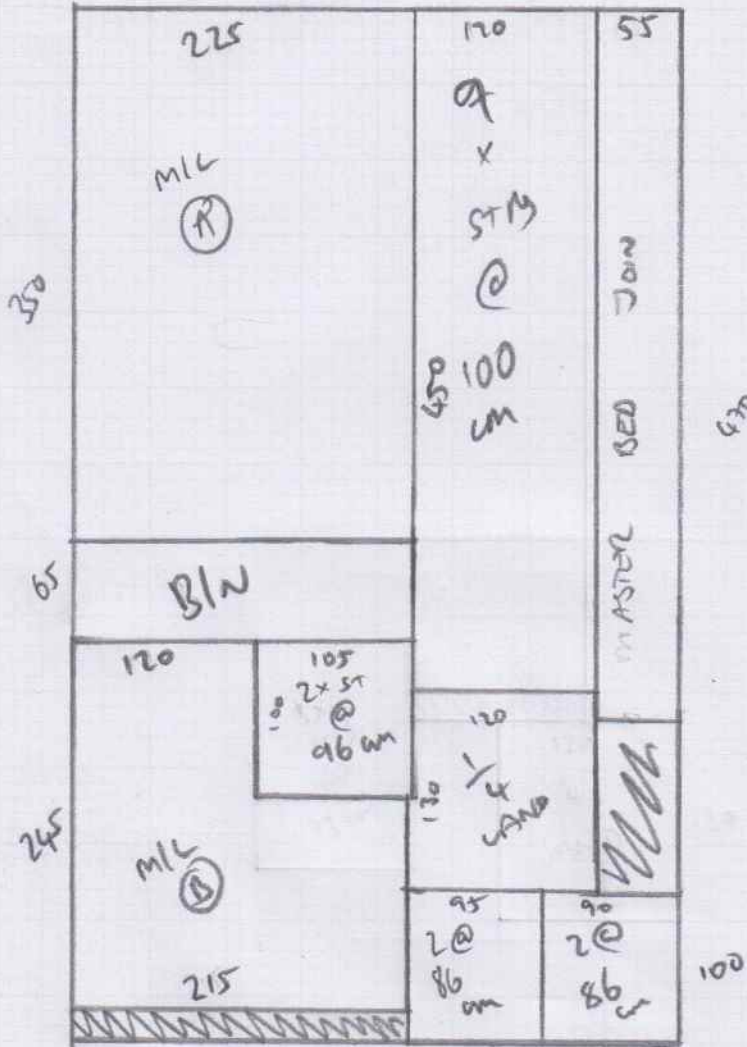

Date

Name

Address

Tel

Sig

PUAN - 680 x 400

MIBED - 470 x 400

46 sqm