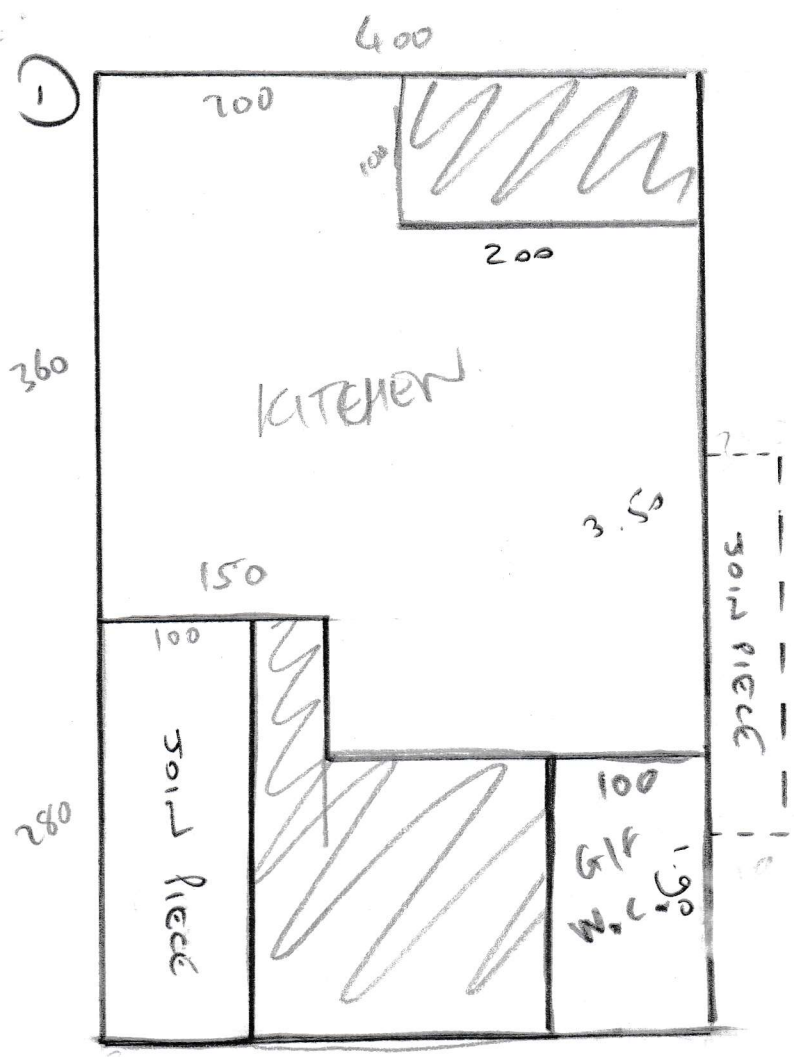

S30394
Rwiz

Plan ① 6.40x4m