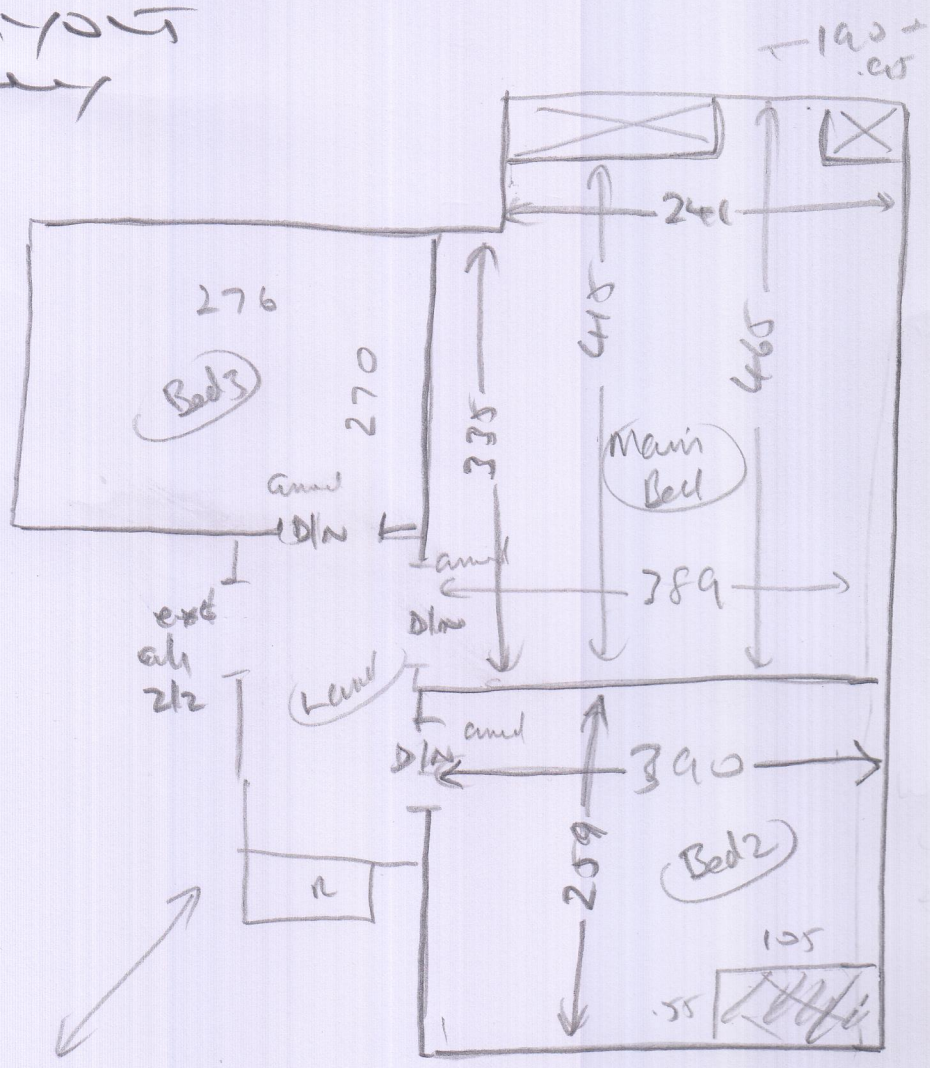

530410

Mrs A Waterhouse
100 Huntingfield Road
Putney
SW15 5EU

Sheet: KARP 623

2.85 x 4m

2.70 x 4m

2.60 x 4m

Main Bedroom

West End

4.75 x 4m

(1 of 2)

1/1 Not
 (20/10/15)
 LAYOUT
 only

530410
 Waterhouse

(2 of 2)

- Lena 2.00 x 1.08
- (4) 0.43 x 0.86
- 1/2 Lena 1.14 x 0.88
- (4) 0.44 x 0.85
- W1 0.64 x 1.02
- W2 0.70 x 1.33
- W3 0.73 x 0.93
- Blm 0.86 x 1.15
- Blm 0.65 x 1.55

(2 of 2)