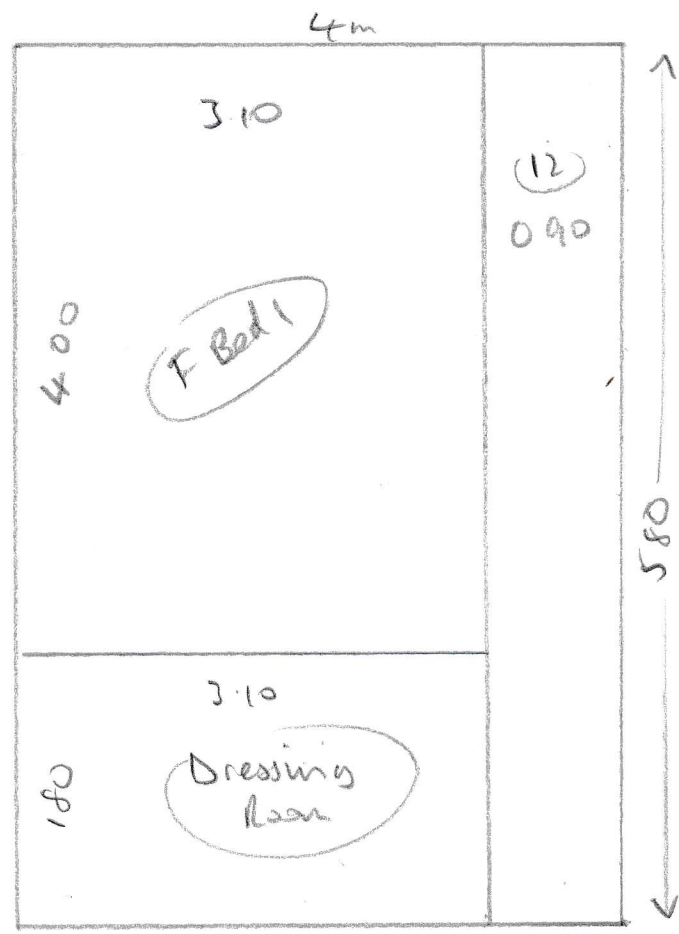

S 30420

Mrs J. Adams
 144 Staveley Gardens
 Chiswick
 W4 25G

Super Storm Free Twist
 Storm

660 x 4m
 580 x 4m

(10R2)

S30420
 Mrs J. Adams
 144 Staveley Cldm
 Chislecote
 W4 2SQ

(12) 0648 x 080

u/s
 Land - no u/w
 ext shk

Stair - u/s
 ext shk

~~ALL EXISTING
 THINGS~~

ALL NEW
 ALL DIBBS

(20x2)