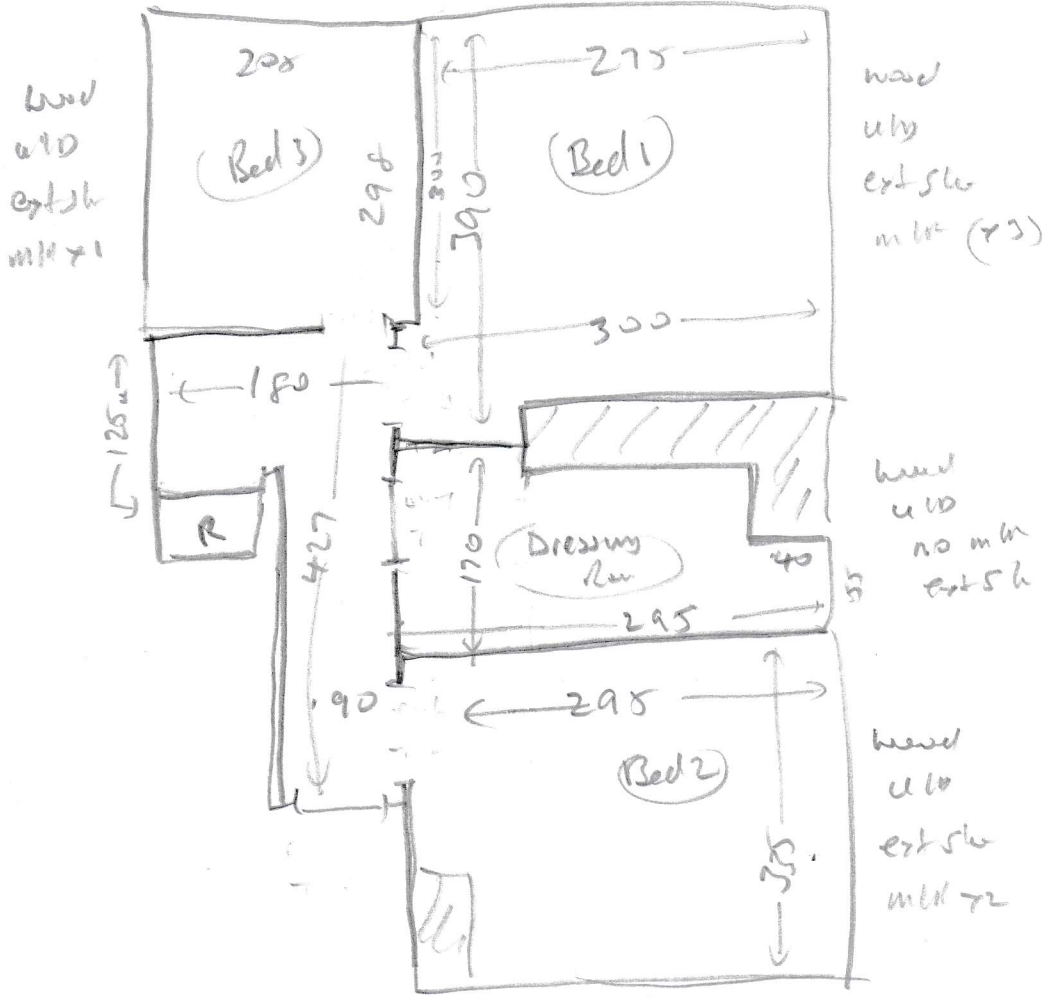

S 30420

Mrs J. Adams
 144 Staveley Gardens
 Chiswick
 W4 25G

Super Storm Free Twist
 Storm

660 x 4m
 580 x 4m

(10R2)

S30420
 Mrs J. Adams
 144 Staveley Cldm
 Chislecote
 W4 2SQ

(12) 0648 x 080

u/s
 Land - no u/w
 ext shk

Stair - u/s
 ext shk

~~ALL EXISTING
 THINGS~~

ALL NEW
 ALL DIBBS

(20x2)