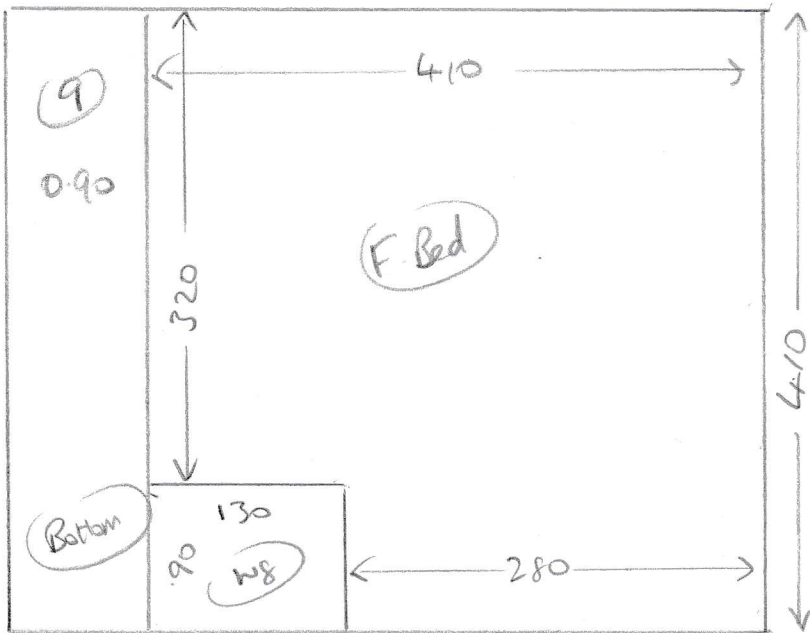

S30486

MR N. WILLIAMS  
49 Cleveland Road  
Barnes  
SW13 0AA

Windsor 1.80

530 x 5m

410 x 5m

300 x 5m

(10e2)

LAYOUT

530486  
 Mr N Williams  
 49 Cleveland Road  
 Barnes  
 SW13 0AA

- TOP STAIRS
- W1 063 x 090
  - W2 073 x 105
  - W3 067 x 070
  - (6) 045 x 070
  - W4 063 x 089
  - W5 077 x 110
  - W6 066 x 080
- Lth
- BOTTOM STAIRS
- W7 063 x 089
  - W8 078 x 110
  - W9 067 x 080
  - (9) 045 x 078