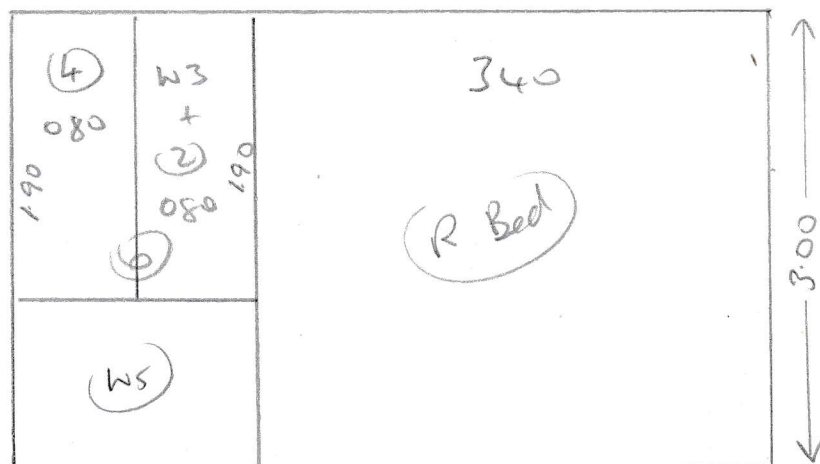

S30486

MR N. WILLIAMS  
49 Cleveland Road  
Barnes  
SW13 0AA

Windsor 1.80

530 x 5m

410 x 5m

300 x 5m

(10e2)

LAYOUT

530486  
 Mr N Williams  
 49 Cleveland Road  
 Barnes  
 SW13 0AA

- TOP STAIRS
- W1 063 x 090
  - W2 073 x 105
  - W3 067 x 070
  - (6) 045 x 070
  - W4 063 x 089
  - W5 077 x 110
  - W6 066 x 080
- Lth
- BOTTOM STAIRS
- W7 063 x 089
  - W8 078 x 110
  - W9 067 x 080
  - (9) 045 x 078