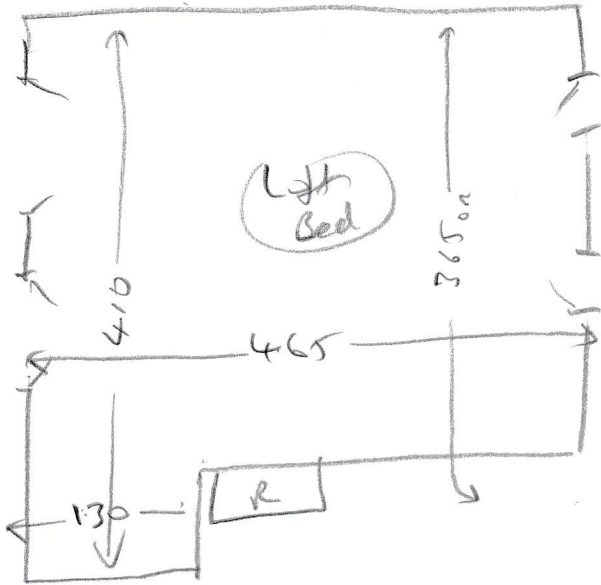

S30486

MR N. WILLIAMS  
49 Cleveland Road  
Barnes  
SW13 0AA

Windsor 1.80

530 x 5m

410 x 5m

300 x 5m

(10e2)

LAYOUT

530486  
 Mr N Williams  
 49 Cleveland Road  
 Barnes  
 SW13 0AA

- TOP STAIRS
- W1 063 x 090
  - W2 073 x 105
  - W3 067 x 070
  - (6) 045 x 070
  - W4 063 x 089
  - W5 077 x 110
  - W6 066 x 080
- Lth
- BOTTOM STAIRS
- W7 063 x 089
  - W8 078 x 110
  - W9 067 x 080
  - (9) 045 x 078