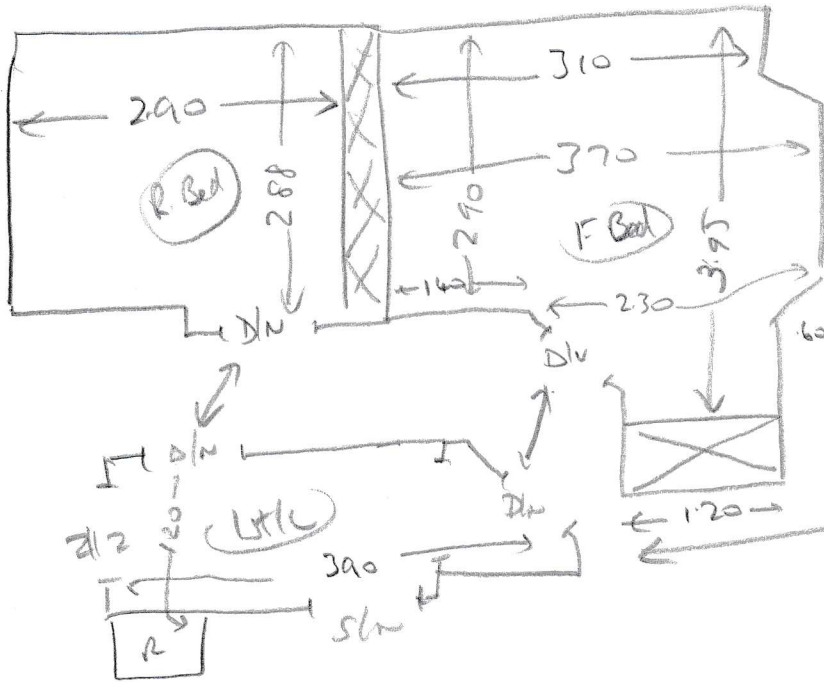

S30486

MR N. WILLIAMS  
49 Cleveland Road  
Barnes  
SW13 0AA

Windsor 1.80

530 x 5m

410 x 5m

300 x 5m

(10e2)

LAYOUT

530486  
 Mr N Williams  
 49 Cleveland Road  
 Barnes  
 SW13 0AA

- TOP STAIRS
- W1 063 x 090
  - W2 073 x 105
  - W3 067 x 070
  - (6) 045 x 070
  - W4 063 x 089
  - W5 077 x 110
  - W6 066 x 080
- Lth
- BOTTOM STAIRS
- W7 063 x 089
  - W8 078 x 110
  - W9 067 x 080
  - (9) 045 x 078