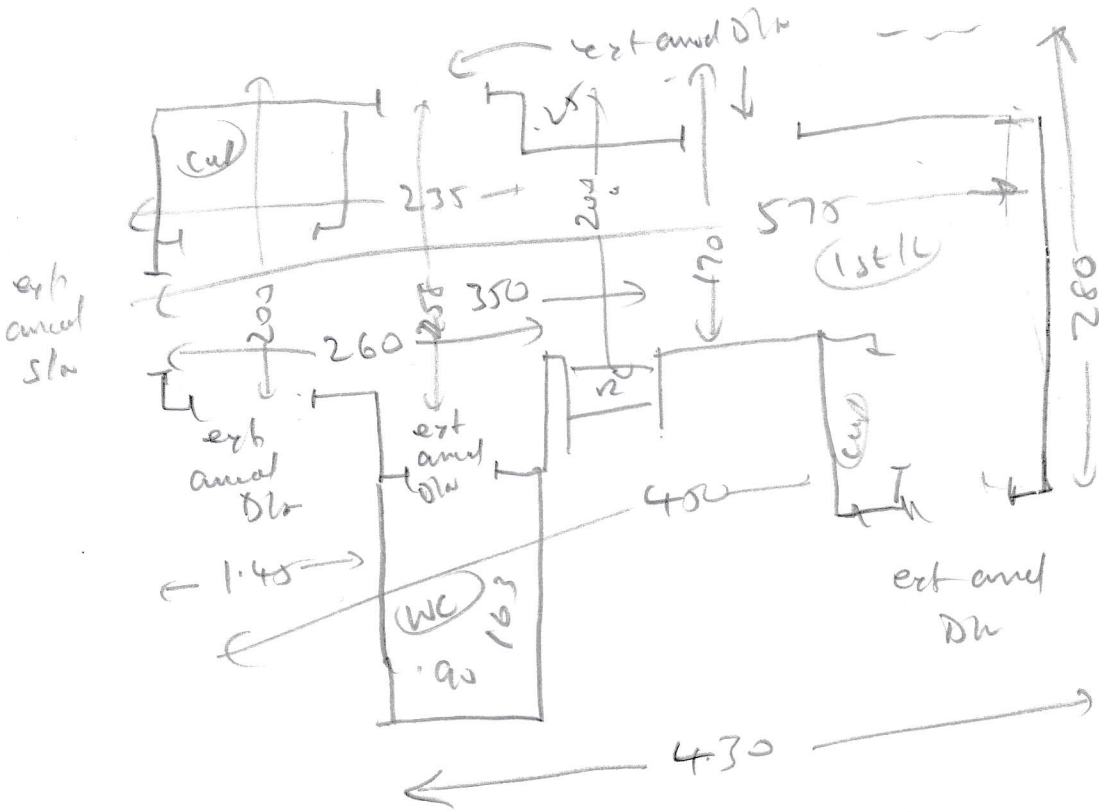

S30579

Mrs M. LOBB
1 CRESTWAY
LONDON
SW15 5BX

Wenox Mushroom
5.90 x 5m

EXISTING SLEDGE
" DI BARS

(1 of 2)

Layout

S30579
mes m. 6083

T/L 0.95m x 0.90 (ext all)
Dh

(5) 0.46m x 0.86

1/2 land 1.03m x 1.76

(5) 0.49m x 0.86

WOOD
ULD
ext slw
ext d/Bar

(2082)