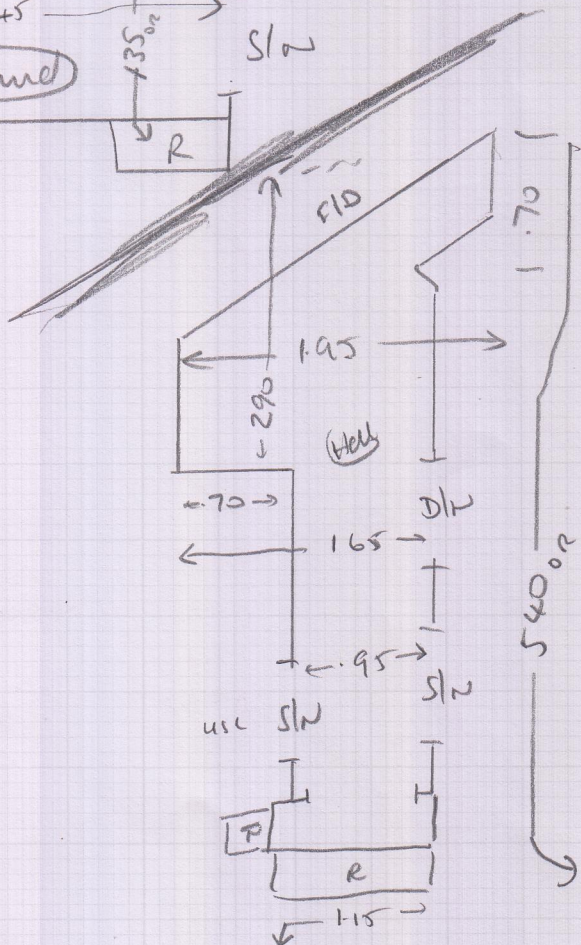

mrcarpets
 S 30482
 MRS M. MANNION
 17 TREEN AVE
 BARNES
 SW13 0JR
 Tel: 0181 871 2222
 Rutland 40
 RUT40 C06

7.50 x 5m
 4.80 x 5m

3.20 x 4.00
 (LIVING ROOM)
 (BATH)

main bed, HSL
 = Erwt sledge
 Bed 2 = Neech sledge

FYI ONLY
 10mm PAPER
 * LUXURY
 * H/S/L

(10F2)

Layout
 Net
 All
 Measurements

Layout
 Only

S 30482

Mrs M. MANNION
 17 TREEM AVE
 BARNES
 SW13 0JR

Sheet 2 of 2

- W1 062 x 0.90
- W2 068 x 1.08
- W3 065 x 0.77
- (10) 043 x 0.75
- B/N 045 x 1.05