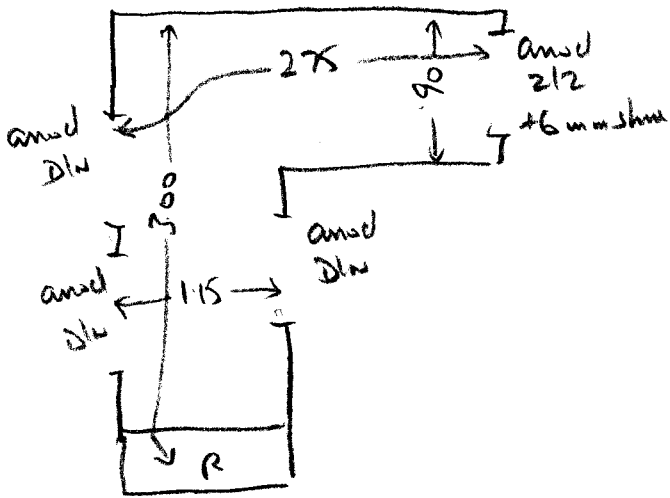

S30630

MR N. BUTT  
40 Rotheray Ave  
Richmond  
TW10 5EA

4.15 x 4m

Layout

Existing sledge

① 0.43 x 0.87

W1 0.66 x 1.02

W2 0.75 x 1.25

W3 0.73 x 0.88

② 0.44 x 0.87

B/W 0.44 x 1.10

Bottom B/N 0.65 x 1.25

1 of 1